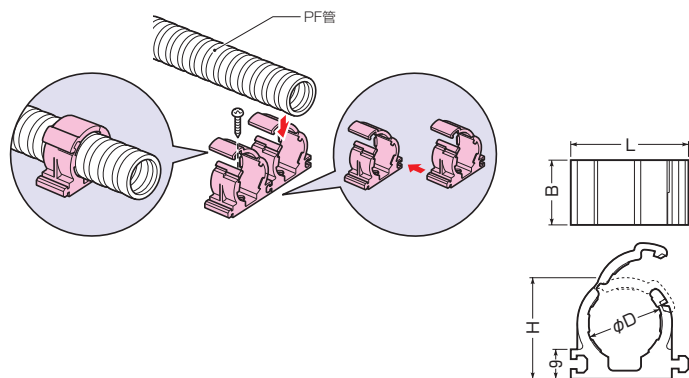

## ■SV片サドル

品番 ページ	適合管	φD	B	L	φd1	入数	副入数	希望小売価格(税抜)
<b>KT-5J</b>	VE10	14.5	15	33.5	3.5	500	50	<b>34</b>

品番			適合		φD	B	L	φd1	φd2	入数	副入数	希望小売価格(税抜)
ページ	ミルクホワイト	グレー	VE管	TLフレキ								
<b>KVE-14J</b>	<b>KVE-14M</b>	<b>KVE-14</b>	14	14	18.5	17	35.5	4	3	500	50	<b>44</b>
<b>KVE-16J</b>	<b>KVE-16M</b>	<b>KVE-16</b>	16	16	22.5	18	39.5	4	3.5	500	50	<b>53</b>
<b>KVE-22J</b>	<b>KVE-22M</b>	<b>KVE-22</b>	22	22	26.5	20	45	4	3.5	500	50	<b>73</b>
<b>KVE-28J</b>	<b>KVE-28M</b>	<b>KVE-28</b>	28		34.8	21	51.9	4	3.5	200	50	<b>110</b>
<b>KVE-36J</b>	<b>KVE-36M</b>	<b>KVE-36</b>	36		42.8	22	59.9	4	3.5	200	50	<b>130</b>

## 連結サドル (PF管・VE管兼用)

- サドルの連結ができます。(各サイズとの連結もできます。)
- サドルはねじ1本で固定でき、管は、はめ込むだけで取り付けOKです。
- 管の抜け防止ができる蓋付です。

色	品番	適合管	φD	B	L	H	入数	希望小売価格(税抜)
ページ	<b>LSY-16FV</b>	●ミラフレキSS16 ●VE16	23	20	36	31.5	20	<b>79</b>
	<b>LSY-22FV</b>	●ミラフレキSS22 ●VE22	30.5	20.5	44	39	20	<b>100</b>
ミルク ホワイト	<b>LSY-16FVM</b>	●ミラフレキSS16 ●VE16	23	20	36	31.5	20	<b>79</b>
	<b>LSY-22FVM</b>	●ミラフレキSS22 ●VE22	30.5	20.5	44	39	20	<b>100</b>