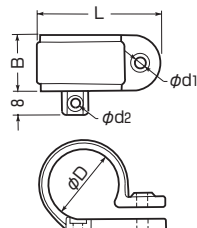

## VE片サドル

- 木ねじ1本でガッチリ固定できます。
- サドルの先止めもできます。
- ナイロンタイプは屋内・機械まわりに最適です。

茶系の外壁等に  
マッチする色も  
あります。

→1074頁

- ライトブラウン●ブラック
- チョコレート

(KT-5Jは若干形状が異なります。)

## ■SV片サドル

品番 ページ	適合管	φD	B	L	φd1	入数	副入数	希望小売価格(税抜)
<b>KT-5J</b>	VE10	14.5	15	33.5	3.5	500	50	<b>34</b>

品番			適合		φD	B	L	φd1	φd2	入数	副入数	希望小売価格(税抜)
ページ	ミルクホワイト	グレー	VE管	TLフレキ								
<b>KVE-14J</b>	<b>KVE-14M</b>	<b>KVE-14</b>	14	14	18.5	17	35.5	4	3	500	50	<b>44</b>
<b>KVE-16J</b>	<b>KVE-16M</b>	<b>KVE-16</b>	16	16	22.5	18	39.5	4	3.5	500	50	<b>53</b>
<b>KVE-22J</b>	<b>KVE-22M</b>	<b>KVE-22</b>	22	22	26.5	20	45	4	3.5	500	50	<b>73</b>
<b>KVE-28J</b>	<b>KVE-28M</b>	<b>KVE-28</b>	28		34.8	21	51.9	4	3.5	200	50	<b>110</b>
<b>KVE-36J</b>	<b>KVE-36M</b>	<b>KVE-36</b>	36		42.8	22	59.9	4	3.5	200	50	<b>130</b>

## 連結サドル (PF管・VE管兼用)

- サドルの連結ができます。(各サイズとの連結もできます。)
- サドルはねじ1本で固定でき、管は、はめ込むだけで取り付けOKです。
- 管の抜け防止ができる蓋付です。

色	品番	適合管	φD	B	L	H	入数	希望小売価格(税抜)
ページ	<b>LSY-16FV</b>	●ミラフレキSS16 ●VE16	23	20	36	31.5	20	<b>79</b>
	<b>LSY-22FV</b>	●ミラフレキSS22 ●VE22	30.5	20.5	44	39	20	<b>100</b>
ミルク ホワイト	<b>LSY-16FVM</b>	●ミラフレキSS16 ●VE16	23	20	36	31.5	20	<b>79</b>
	<b>LSY-22FVM</b>	●ミラフレキSS22 ●VE22	30.5	20.5	44	39	20	<b>100</b>