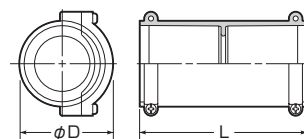

PS E (サイズ30は除く)

●管相互の接続に使用します。

■CD管用

品番	適合管	φD	L	入数	最小入数	標準価格
CDC-14Y	CD管14	31	51	200	10	78
CDC-16Y	CD管16	33	55	200	10	88
CDC-22Y	CD管22	41	72	100	10	107
CDC-28Y	CD管28	51	88	50	10	204

■PF管用

色	品番	適合管	φD	L	入数	最小入数	標準価格
ベージュ	FPC-16Y	PF管16	36	60	100	10	88
	FPC-22Y	PF管22	44	78	100	10	107
	FPC-28Y	PF管28	54	94	50	10	204
新	FPC-30Y	MF-30	55	99	40	10	276
	FPC-36Y	PF管36	62	118	50	1	390
新	FPC-42Y	MF-42	69	135	20	1	690
	FPC-16YM	PF管16	36	60	100	10	88
ミルキーホワイト	FPC-22YM	PF管22	44	78	100	10	107
	FPC-28YM	PF管28	54	94	50	10	204
	FPC-36YM	PF管36	62	118	50	1	390
新	FPC-16YH	PF管16	36	60	100	10	88
	FPC-22YH	PF管22	44	78	100	10	107
	FPC-28YH	PF管28	54	94	50	10	204
新	FPC-36YH	PF管36	62	118	50	1	390
	FPC-16YK	PF管16	36	60	100	10	88
新	FPC-22YK	PF管22	44	78	100	10	107
	FPC-28YK	PF管28	54	94	50	10	204
	FPC-30YK	MF-30	55	99	40	10	276
新	FPC-36YK	PF管36	62	118	50	1	390
	FPC-42YK	MF-42	69	135	20	1	690

JIS C8412
(サイズ42)

ビス型

カップリング

PS E

●管相互の接続に使用します。

■PF管用

品番	適合管	φD	L	入数	最小入数	標準価格
FPC-42	PF単層波付管42	61	129	20	1	603
FPC-54	PF単層波付管54	74	162		1	754