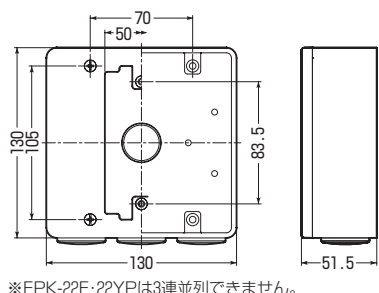

PVKボックス[®] (器具用) JIS C8435 (ボックス) (PSE) (ボックス)

- 防水コンセント、インターホン等の露出用器具の取り付けに最適です。接地防水ダブルコンセント(φ39キャップ×2用)等、幅広い防水コンセントも取り付けられます。
- ボックスと蓋の境目が無いスマートなデザイン。コーナーにもピッタリ配管できます。
- 蓋はパッキン付です。

■適合コネクタ(おねじキャップ付)

コネクタ種類	品番(サイズ)
2号コネクタ VE管用	2K-14, 16, 22
PF管コネクタ (防水型)	MFSK-16GP, 22GP FPK-16F, 22F FPK-16YP, 22YP

規格	品番		入数	最小入数	希望小売価格(税抜)
	ベージュ	ミルキーホワイト			
大形四角(浅型)	PVK-ALN1PKJ	PVK-ALN1PKM	10	1	3,260

仕切板

■PVKボックス用

品番	適用	入数	希望小売価格(税抜)
6M	中形四角(浅型)用	10	170
7M	中形四角(深型)用	10	170
20M	大形四角(浅型)用	10	170
21M	大形四角(深型)用	10	170

■PVKボックス(Fタイプ)用

品番	適用	入数	希望小売価格(税抜)
12MA	中形四角(浅型)用	10	140
21M	大形四角(深型)用	10	170

■PVKボックス(防水タイプ)

品番	適用	入数	希望小売価格(税抜)
28M	中形四角(浅型)用	10	170
29M	中形四角(深型)用	10	170
62M	●大形四角(浅型・深型)用 ●露出用四角ボックス(PV4B-BLNF□)	10	200