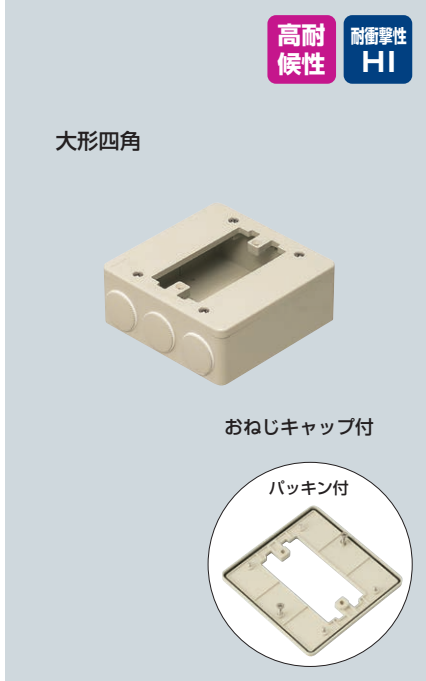

PVKボックス[®] (器具用) JIS C8435 (ボックス) (PSE) (ボックス)

- 防水コンセント、インターホン等の露出用器具の取り付けに最適です。接地防水ダブルコンセント(φ39キャップ×2用)等、幅広い防水コンセントも取り付けられます。
- ボックスと蓋の境目が無いスマートなデザイン。コーナーにもピッタリ配管できます。
- 蓋はパッキン付です。

■適合コネクタ(おねじキャップ付)

コネクタ種類	品番(サイズ)
2号コネクタ VE管用	2K-14, 16, 22
PF管コネクタ (防水型)	MFSK-16GP, 22GP FPK-16F, 22F FPK-16YP, 22YP

規格	品番		入数	最小入数	希望小売価格(税抜)
	ベージュ	ミルキーホワイト			
大形四角(浅型)	PVK-ALN1PKJ	PVK-ALN1PKM	10	1	3,260

仕切板

■PVKボックス用

品番	適用	入数	希望小売価格(税抜)
6M	中形四角(浅型)用	10	170
7M	中形四角(深型)用	10	170
20M	大形四角(浅型)用	10	170
21M	大形四角(深型)用	10	170