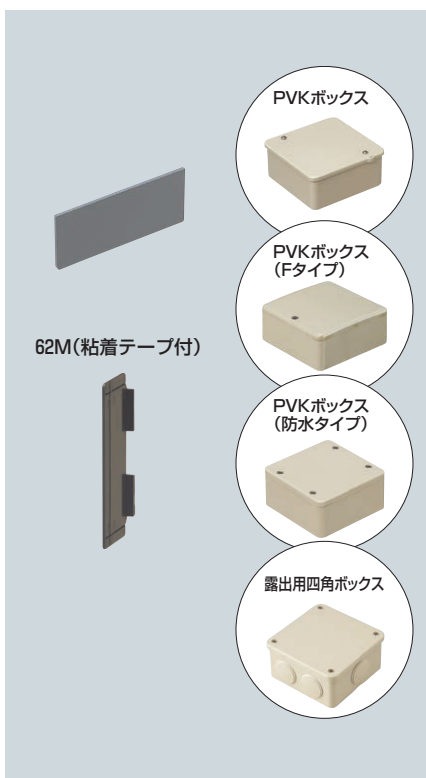

PVKボックス[®] (器具用) JIS C8435 (ボックス) (PSE) (ボックス)

- 防水コンセント、インターホン等の露出用器具の取り付けに最適です。接地防水ダブルコンセント(φ39キャップ×2用)等、幅広い防水コンセントも取り付けられます。
- ボックスと蓋の境目が無いスマートなデザイン。コーナーにもピッタリ配管できます。
- 蓋はパッキン付です。

■適合コネクタ(おねじキャップ付)

コネクタ種類	品番(サイズ)
2号コネクタ VE管用	2K-14, 16, 22
PF管コネクタ (防水型)	MFSK-16GP, 22GP FPK-16F, 22F FPK-16YP, 22YP

規格	品番		入数	最小入数	希望小売価格(税抜)
	ベージュ	ミルキーホワイト			
大形四角(浅型)	PVK-ALN1PKJ	PVK-ALN1PKM	10	1	3,260

仕切板

■PVKボックス用

品番	適用	入数	希望小売価格(税抜)
6M	中形四角(浅型)用	10	170
7M	中形四角(深型)用	10	170
20M	大形四角(浅型)用	10	170
21M	大形四角(深型)用	10	170

■PVKボックス(Fタイプ)用

品番	適用	入数	希望小売価格(税抜)
12MA	中形四角(浅型)用	10	140
21M	大形四角(深型)用	10	170

■PVKボックス(防水タイプ)

品番	適用	入数	希望小売価格(税抜)
28M	中形四角(浅型)用	10	170
29M	中形四角(深型)用	10	170
62M	●大形四角(浅型・深型)用 ●露出用四角ボックス(PV4B-BLNF□)	10	200