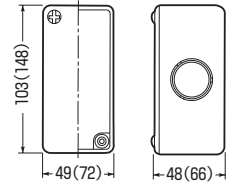

ユニバーサルボックス

PS E

●1個3役！便利な兼用ノック付

※()内寸法はPVU-28です。

※呼び36の配管にはプルボックス(PVP-150907口)が最適です。➡1052頁

茶系の外壁等にマッチする色もあります。

➡1081頁

ページ	品番 ミルクホワイト	グレー	ノックアウト	入数	最小入数	希望小売価格(税抜)
PVU-J	PVU-M	PVU	側面: φ27・22(25)×4 底面: φ27・22(25)×1	20	1	770
PVU-28J	PVU-28M	PVU-28	側面: φ34・28(31)×4 底面: φ34・28(31)×1	10	1	1,650

■ノック無

ページ	品番 ミルクホワイト	グレー	入数	最小入数	希望小売価格(税抜)
PVU-OJ	PVU-OM	PVU-O	20	1	770

ユニバーサルボックス (ブランクタイプ)

PS E

1~4方出兼用型

(おねじキャップ付)
※コネクタが直接取り付けられます。

おねじキャップ付

ノック無

- 蓋の取り外し、取り付けがビス1本でできます。
- ボックスと蓋の境目が無いスマートなデザインです。
- キャップを外し、コネクタを直接取り付けられます。
- 1~4方出兼用でコネクタにより異種管(CD管・PF管・VE管)の接続ができます。

※G1/2(サイズ14)も取り付けられます。ロックナットで挟み込んでください。

■おねじキャップ付

ページ	品番 ミルクホワイト	グレー	コネクタねじのサイズ	入数	最小入数	希望小売価格(税抜)
PVU-BKJ	PVU-BKM	PVU-BK	G3/4(14・16・22)	20	1	800