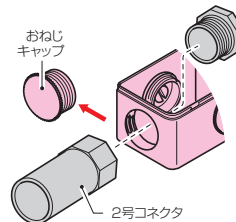

ユニバーサルボックス

PS E

●1個3役！便利な兼用ノック付

※()内寸法はPVU-28です。

※呼び36の配管にはプルボックス(PVP-150907口)が最適です。➡1052頁

茶系の外壁等にマッチする色もあります。

➡1081頁

ページ	品番 ミルクホワイト	グレー	ノックアウト	入数	最小入数	希望小売価格(税抜)
PVU-J	PVU-M	PVU	側面: φ27・22(25)×4 底面: φ27・22(25)×1	20	1	770
PVU-28J	PVU-28M	PVU-28	側面: φ34・28(31)×4 底面: φ34・28(31)×1	10	1	1,650

■ノック無

ページ	品番 ミルクホワイト	グレー	入数	最小入数	希望小売価格(税抜)
PVU-OJ	PVU-OM	PVU-O	20	1	770

ユニバーサルボックス (ブランクタイプ)

PS E

1~4方出兼用型

(おねじキャップ付)
※コネクタが直接取り付けられます。

おねじキャップ付

ノック無

- 蓋の取り外し、取り付けがビス1本でできます。
- ボックスと蓋の境目が無いスマートなデザインです。
- キャップを外し、コネクタを直接取り付けられます。
- 1~4方出兼用でコネクタにより異種管(CD管・PF管・VE管)の接続ができます。

※G1/2(サイズ14)も取り付けられます。ロックナットで挟み込んでください。

■おねじキャップ付

ページ	品番 ミルクホワイト	グレー	コネクタねじのサイズ	入数	最小入数	希望小売価格(税抜)
PVU-BKJ	PVU-BKM	PVU-BK	G3/4(14・16・22)	20	1	800