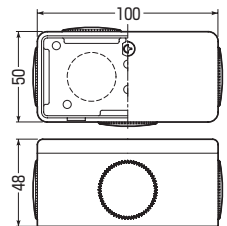

ユニバーサルボックス

PS E

●1個3役！便利な兼用ノック付

※()内寸法はPVU-28です。

※呼び36の配管にはプルボックス(PVP-150907口)が最適です。➡1052頁

茶系の外壁等にマッチする色もあります。

➡1081頁

ページ	品番 ミルクホワイト	グレー	ノックアウト	入数	最小入数	希望小売価格(税抜)
PVU-J	PVU-M	PVU	側面: φ27・22(25)×4 底面: φ27・22(25)×1	20	1	770
PVU-28J	PVU-28M	PVU-28	側面: φ34・28(31)×4 底面: φ34・28(31)×1	10	1	1,650

■ノック無

ページ	品番 ミルクホワイト	グレー	入数	最小入数	希望小売価格(税抜)
PVU-OJ	PVU-OM	PVU-O	20	1	770

ユニバーサルボックス (ブランクタイプ)

PS E

1~4方出兼用型

(おねじキャップ付)
※コネクタが直接取り付けられます。

おねじキャップ付

ノック無

- 蓋の取り外し、取り付けがビス1本でできます。
- ボックスと蓋の境目が無いスマートなデザインです。
- キャップを外し、コネクタを直接取り付けられます。
- 1~4方出兼用でコネクタにより異種管(CD管・PF管・VE管)の接続ができます。

※G1/2(サイズ14)も取り付けられます。ロックナットで挟み込んでください。

■おねじキャップ付

ページ	品番 ミルクホワイト	グレー	コネクタねじのサイズ	入数	最小入数	希望小売価格(税抜)
PVU-BKJ	PVU-BKM	PVU-BK	G3/4(14・16・22)	20	1	800