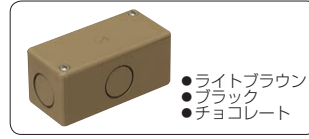

ユニバーサルボックス

PS E

●1個3役！便利な兼用ノック付

※()内寸法はPVU-28です。

※呼び36の配管にはプルボックス(PVP-150907口)が最適です。➡1052頁

茶系の外壁等にマッチする色もあります。

➡1081頁

ページ	品番 ミルクホワイト	グレー	ノックアウト	入数	最小入数	希望小売価格(税抜)
PVU-J	PVU-M	PVU	側面: φ27・22(25)×4 底面: φ27・22(25)×1	20	1	770
PVU-28J	PVU-28M	PVU-28	側面: φ34・28(31)×4 底面: φ34・28(31)×1	10	1	1,650

■ノック無

ページ	品番 ミルクホワイト	グレー	入数	最小入数	希望小売価格(税抜)
PVU-OJ	PVU-OM	PVU-O	20	1	770

ユニバーサルボックス (ブランクタイプ)

PS E

1~4方出兼用型

(おねじキャップ付)
※コネクタが直接取り付けられます。

おねじキャップ付

ノック無

- 蓋の取り外し、取り付けがビス1本でできます。
- ボックスと蓋の境目が無いスマートなデザインです。
- キャップを外し、コネクタを直接取り付けられます。
- 1~4方出兼用でコネクタにより異種管(CD管・PF管・VE管)の接続ができます。

※G1/2(サイズ14)も取り付けられます。ロックナットで挟み込んでください。

■おねじキャップ付

ページ	品番 ミルクホワイト	グレー	コネクタねじのサイズ	入数	最小入数	希望小売価格(税抜)
PVU-BKJ	PVU-BKM	PVU-BK	G3/4(14・16・22)	20	1	800