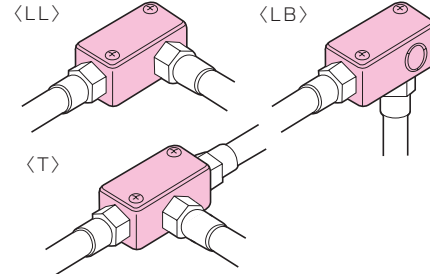

ユニバーサルボックス

PS E

●1個3役！便利な兼用ノック付

※()内寸法はPVU-28です。

※呼び36の配管にはプルボックス(PVP-150907口)が最適です。➡1052頁

茶系の外壁等にマッチする色もあります。

➡1081頁

ページ	品番 ミルクホワイト	グレー	ノックアウト	入数	最小入数	希望小売価格(税抜)
PVU-J	PVU-M	PVU	側面: φ27・22(25)×4 底面: φ27・22(25)×1	20	1	770
PVU-28J	PVU-28M	PVU-28	側面: φ34・28(31)×4 底面: φ34・28(31)×1	10	1	1,650

■ノック無

ページ	品番 ミルクホワイト	グレー	入数	最小入数	希望小売価格(税抜)
PVU-OJ	PVU-OM	PVU-O	20	1	770

ユニバーサルボックス (ブランクタイプ)

PS E

1~4方出兼用型

(おねじキャップ付)
※コネクタが直接取り付けられます。

おねじキャップ付

ノック無

- 蓋の取り外し、取り付けがビス1本でできます。
- ボックスと蓋の境目が無いスマートなデザインです。
- キャップを外し、コネクタを直接取り付けられます。
- 1~4方出兼用でコネクタにより異種管(CD管・PF管・VE管)の接続ができます。

※G1/2(サイズ14)も取り付けられます。ロックナットで挟み込んでください。

■おねじキャップ付

ページ	品番 ミルクホワイト	グレー	コネクタねじのサイズ	入数	最小入数	希望小売価格(税抜)
PVU-BKJ	PVU-BKM	PVU-BK	G3/4(14・16・22)	20	1	800