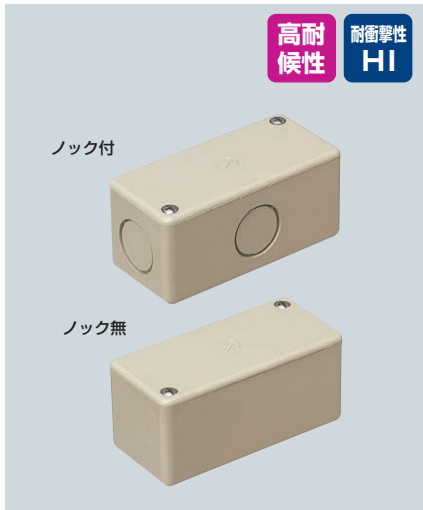

ユニバーサルボックス

PS E

●1個3役！便利な兼用ノック付

※()内寸法はPVU-28です。

※呼び36の配管にはプルボックス(PVP-150907口)が最適です。➡1052頁

茶系の外壁等にマッチする色もあります。

➡1081頁

ページ	品番 ミルクホワイト	グレー	ノックアウト	入数	最小入数	希望小売価格(税抜)
PVU-J	PVU-M	PVU	側面: φ27・22(25)×4 底面: φ27・22(25)×1	20	1	770
PVU-28J	PVU-28M	PVU-28	側面: φ34・28(31)×4 底面: φ34・28(31)×1	10	1	1,650

■ノック無

ページ	品番 ミルクホワイト	グレー	入数	最小入数	希望小売価格(税抜)
PVU-OJ	PVU-OM	PVU-O	20	1	770

ユニバーサルボックス (ブランクタイプ)

PS E

1~4方出兼用型

(おねじキャップ付)
※コネクタが直接取り付けられます。

おねじキャップ付

ノック無

- 蓋の取り外し、取り付けがビス1本でできます。
- ボックスと蓋の境目が無いスマートなデザインです。
- キャップを外し、コネクタを直接取り付けられます。
- 1~4方出兼用でコネクタにより異種管(CD管・PF管・VE管)の接続ができます。

※G1/2(サイズ14)も取り付けられます。ロックナットで挟み込んでください。

■おねじキャップ付

ページ	品番 ミルクホワイト	グレー	コネクタねじのサイズ	入数	最小入数	希望小売価格(税抜)
PVU-BKJ	PVU-BKM	PVU-BK	G3/4(14・16・22)	20	1	800