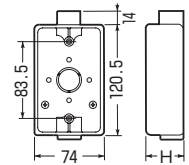

露出スイッチボックス

PS E

※スリーブ(2個)キャップ(1個)付です。

規格	品 番			H	入数	最小入数	希望小売価格(税抜)
	ライトブラウン	ブラック	チョコレート				
PVR16-2LB	PVR16-2K	PVR16-2T	VE14・16(1・2方出兼用)	39	50	1	640
PVR22-2LB	PVR22-2K	PVR22-2T	VE16・22(1・2方出兼用)	49	50	1	820

PVKボックス®

PS E (ボックス)

●底ノック (16(19)×2 / 22(25)×3) ()内寸法は深型の場合

規格	品 番			ノック	入数	最小入数	希望小売価格(税抜)
	ライトブラウン	ブラック	チョコレート				
中形四角(浅型)	PVK-ANLB	PVK-ANK	PVK-ANT	付	50	1	730
	PVK-AOLB	PVK-AOK	PVK-AOT	無	50	1	730
中形四角(深型)	PVK-BNLB	PVK-BNK	PVK-BNT	付	50	1	840
	PVK-BOLB	PVK-BOK	PVK-BOT	無	50	1	840

PVKボックス® (防水タイプ)

JIS C8435 (ボックス) PS E (ボックス) IPX3

※()内寸法は深型です。

種類	規格	品 番			入数	最小入数	希望小売価格(税抜)
		ライトブラウン	ブラック	チョコレート			
おねじキャップ付	中形四角(浅型)	PVK-ANPLB	PVK-ANPK	PVK-ANPT	20	1	1,850
	中形四角(深型)	PVK-BNPLB	PVK-BNPK	PVK-BNPT	20	1	2,230
ノック無	中形四角(浅型)	PVK-AOPLB	PVK-AOPK	PVK-AOPT	20	1	1,850
	中形四角(深型)	PVK-BOPLB	PVK-BOPK	PVK-BOPT	20	1	2,230