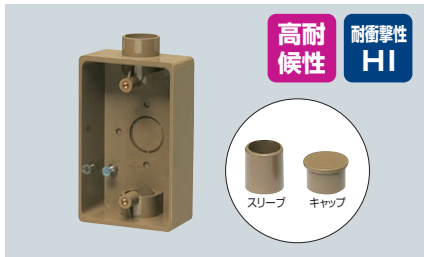

露出スイッチボックス

PS E

※スリーブ(2個)キャップ(1個)付です。

規格	品 番			H	入数	最小入数	希望小売価格(税抜)
	ライトブラウン	ブラック	チョコレート				
PVR16-2LB	PVR16-2K	PVR16-2T	VE14・16(1・2方出兼用)	39	50	1	640
PVR22-2LB	PVR22-2K	PVR22-2T	VE16・22(1・2方出兼用)	49	50	1	820

PVKボックス®

PS E (ボックス)

●底ノック (16(19)×2 / 22(25)×3) ()内寸法は深型の場合

規格	品 番			ノック	入数	最小入数	希望小売価格(税抜)
	ライトブラウン	ブラック	チョコレート				
中形四角(浅型)	PVK-ANLB	PVK-ANK	PVK-ANT	付	50	1	730
	PVK-AOLB	PVK-AOK	PVK-AOT	無	50	1	730
中形四角(深型)	PVK-BNLB	PVK-BNK	PVK-BNT	付	50	1	840
	PVK-BOLB	PVK-BOK	PVK-BOT	無	50	1	840

PVKボックス® (防水タイプ)

JIS C8435 (ボックス) PS E (ボックス) IPX3

※()内寸法は深型です。

種類	規格	品 番			入数	最小入数	希望小売価格(税抜)
		ライトブラウン	ブラック	チョコレート			
おねじキャップ付	中形四角(浅型)	PVK-ANPLB	PVK-ANPK	PVK-ANPT	20	1	1,850
	中形四角(深型)	PVK-BNPLB	PVK-BNPK	PVK-BNPT	20	1	2,230
ノック無	中形四角(浅型)	PVK-AOPLB	PVK-AOPK	PVK-AOPT	20	1	1,850
	中形四角(深型)	PVK-BOPLB	PVK-BOPK	PVK-BOPT	20	1	2,230