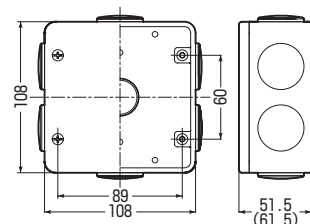

露出スイッチボックス

PS E

※スリーブ(2個)キャップ(1個)付です。

規格	品 番			H	入数	最小入数	希望小売価格(税抜)
	ライトブラウン	ブラック	チョコレート				
PVR16-2LB	PVR16-2K	PVR16-2T	VE14・16(1・2方出兼用)	39	50	1	640
PVR22-2LB	PVR22-2K	PVR22-2T	VE16・22(1・2方出兼用)	49	50	1	820

PVKボックス®

PS E (ボックス)

●底ノック (16(19)×2 / 22(25)×3) ()内寸法は深型の場合

規格	品 番			ノック	入数	最小入数	希望小売価格(税抜)
	ライトブラウン	ブラック	チョコレート				
中形四角(浅型)	PVK-ANLB	PVK-ANK	PVK-ANT	付	50	1	730
	PVK-AOLB	PVK-AOK	PVK-AOT	無	50	1	730
中形四角(深型)	PVK-BNLB	PVK-BNK	PVK-BNT	付	50	1	840
	PVK-BOLB	PVK-BOK	PVK-BOT	無	50	1	840

PVKボックス® (防水タイプ)

JIS C8435 (ボックス) PS E (ボックス) IPX3

※()内寸法は深型です。

種類	規格	品 番			入数	最小入数	希望小売価格(税抜)
		ライトブラウン	ブラック	チョコレート			
おねじキャップ付	中形四角(浅型)	PVK-ANPLB	PVK-ANPK	PVK-ANPT	20	1	1,850
	中形四角(深型)	PVK-BNPLB	PVK-BNPK	PVK-BNPT	20	1	2,230
ノック無	中形四角(浅型)	PVK-AOPLB	PVK-AOPK	PVK-AOPT	20	1	1,850
	中形四角(深型)	PVK-BOPLB	PVK-BOPK	PVK-BOPT	20	1	2,230