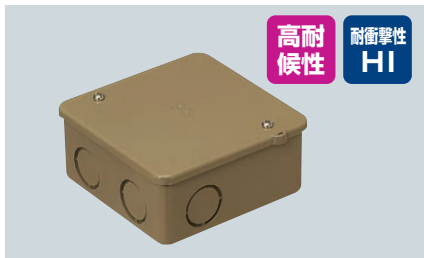

露出スイッチボックス

PS E

※スリーブ(2個)キャップ(1個)付です。

規格	品 番			H	入数	最小入数	希望小売価格(税抜)
	ライトブラウン	ブラック	チョコレート				
PVR16-2LB	PVR16-2K	PVR16-2T	VE14・16(1・2方出兼用)	39	50	1	640
PVR22-2LB	PVR22-2K	PVR22-2T	VE16・22(1・2方出兼用)	49	50	1	820

PVKボックス®

PS E (ボックス)

●底ノック (16(19)×2 / 22(25)×3) ()内寸法は深型の場合

規格	品 番			ノック	入数	最小入数	希望小売価格(税抜)
	ライトブラウン	ブラック	チョコレート				
中形四角(浅型)	PVK-ANLB	PVK-ANK	PVK-ANT	付	50	1	730
	PVK-AOLB	PVK-AOK	PVK-AOT	無	50	1	730
中形四角(深型)	PVK-BNLB	PVK-BNK	PVK-BNT	付	50	1	840
	PVK-BOLB	PVK-BOK	PVK-BOT	無	50	1	840

PVKボックス® (防水タイプ)

JIS C8435 (ボックス) PS E (ボックス) IPX3

※()内寸法は深型です。

種類	規格	品 番			入数	最小入数	希望小売価格(税抜)
		ライトブラウン	ブラック	チョコレート			
おねじキャップ付	中形四角(浅型)	PVK-ANPLB	PVK-ANPK	PVK-ANPT	20	1	1,850
	中形四角(深型)	PVK-BNPLB	PVK-BNPK	PVK-BNPT	20	1	2,230
ノック無	中形四角(浅型)	PVK-AOPLB	PVK-AOPK	PVK-AOPT	20	1	1,850
	中形四角(深型)	PVK-BOPLB	PVK-BOPK	PVK-BOPT	20	1	2,230