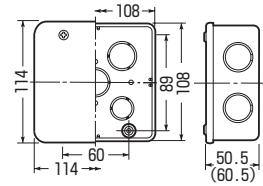

露出スイッチボックス

PS E

※スリーブ(2個)キャップ(1個)付です。

規格	品 番			H	入数	最小入数	希望小売価格(税抜)
	ライトブラウン	ブラック	チョコレート				
PVR16-2LB	PVR16-2K	PVR16-2T	VE14・16(1・2方出兼用)	39	50	1	640
PVR22-2LB	PVR22-2K	PVR22-2T	VE16・22(1・2方出兼用)	49	50	1	820

PVKボックス®

PS E (ボックス)

●底ノック (16(19)×2 / 22(25)×3) ()内寸法は深型の場合

規格	品 番			ノック	入数	最小入数	希望小売価格(税抜)
	ライトブラウン	ブラック	チョコレート				
中形四角(浅型)	PVK-ANLB	PVK-ANK	PVK-ANT	付	50	1	730
	PVK-AOLB	PVK-AOK	PVK-AOT	無	50	1	730
中形四角(深型)	PVK-BNLB	PVK-BNK	PVK-BNT	付	50	1	840
	PVK-BOLB	PVK-BOK	PVK-BOT	無	50	1	840

PVKボックス® (防水タイプ)

JIS C8435 (ボックス) PS E (ボックス) IPX3

※()内寸法は深型です。

種類	規格	品 番			入数	最小入数	希望小売価格(税抜)
		ライトブラウン	ブラック	チョコレート			
おねじキャップ付	中形四角(浅型)	PVK-ANPLB	PVK-ANPK	PVK-ANPT	20	1	1,850
	中形四角(深型)	PVK-BNPLB	PVK-BNPK	PVK-BNPT	20	1	2,230
ノック無	中形四角(浅型)	PVK-AOPLB	PVK-AOPK	PVK-AOPT	20	1	1,850
	中形四角(深型)	PVK-BOPLB	PVK-BOPK	PVK-BOPT	20	1	2,230