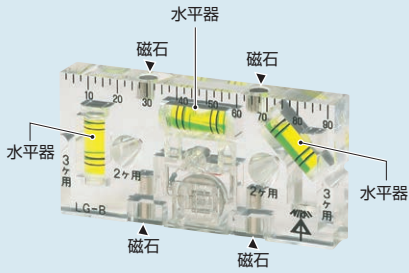

## LEDライト付レベルゲージ

寸法：92×46×13mm

LEDライトは取り外せます。

磁石付きなので金属面に  
取り付けて使用でき  
ます。

LEDライト

電池(CR1620×2)付

## ボックスレベルゲージ (LED付)

- LEDライト付きなので、暗い場所でもレベル出し、け書きができます。
- レベルゲージはLEDライト部と分離できます。(LEDライト単品もあります。)
- 小判穴ホルソー用パネルボックス等の穴あけセンターのけ書きもできます。

レベルゲージは分離できます。

モールダクト等

換気パイプ等

品番	入数	最小入数	標準価格
LG-B	5	1	3,980

## 器具取付枠用水平(垂直)器

プレート等の  
垂直確認も  
行えます。

## レベルアッター<sup>®</sup>

- 配線器具を垂直に取り付けるための水平(垂直)器です。
- 携帯ケース付。
- 表面(水平)・裏面(垂直)どちらでも使用できます。

振り子と目盛りで  
合わせます

●表面(水平) ●裏面(垂直)

品番	入数	標準価格
LA-1	1	920