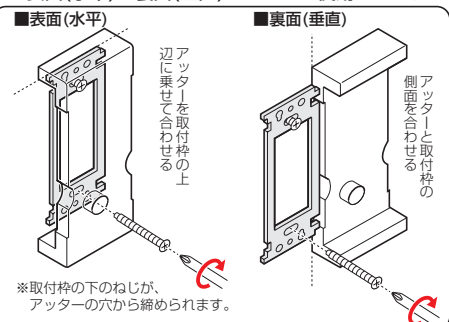

## ボックスレベルゲージ (LED付)

- LEDライト付きなので、暗い場所でもレベル出し、け書きができます。
- レベルゲージはLEDライト部と分離できます。(LEDライト単品もあります。)
- 小判穴ホルソー用パネルボックス等の穴あけセンターのけ書きもできます。

レベルゲージは分離できます。

モールダクト等

換気パイプ等

品番	入数	最小入数	標準価格
LG-B	5	1	3,980

## 器具取付枠用水平(垂直)器

プレート等の  
垂直確認も  
行えます。

## レベルアッター<sup>®</sup>

- 配線器具を垂直に取り付けるための水平(垂直)器です。
- 携帯ケース付。
- 表面(水平)・裏面(垂直)どちらでも使用できます。

振り子と目盛りで  
合わせます

●表面(水平) ●裏面(垂直)

品番	入数	標準価格
LA-1	1	920