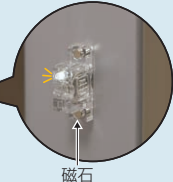

## LEDライト付レベルゲージ

寸法：92×46×13mm

LEDライトは取り外せます。

磁石付きなので金属面に  
取り付けて使用でき  
ます。

LEDライト

電池(CR1620×2)付

## ボックスレベルゲージ (LED付)

- LEDライト付きなので、暗い場所でもレベル出し、け書きができます。
- レベルゲージはLEDライト部と分離できます。(LEDライト単品もあります。)
- 小判穴ホルソー用パネルボックス等の穴あけセンターのけ書きもできます。

レベルゲージは分離できます。

モールダクト等

換気パイプ等

品番	入数	最小入数	標準価格
LG-B	5	1	3,980

## 器具取付枠用水平(垂直)器

プレート等の  
垂直確認も  
行えます。

## レベルアッター<sup>®</sup>

- 配線器具を垂直に取り付けるための水平(垂直)器です。
- 携帯ケース付。
- 表面(水平)・裏面(垂直)どちらでも使用できます。

振り子と目盛りで  
合わせます

●表面(水平) ●裏面(垂直)

品番	入数	標準価格
LA-1	1	920