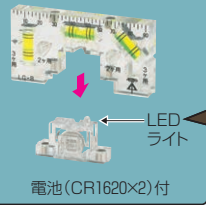

## LEDライト付レベルゲージ

寸法：92×46×13mm

LEDライトは取り外せます。

磁石付きなので金属面に  
取り付けて使用でき  
ます。

LEDライト

電池(CR1620×2)付

## ボックスレベルゲージ (LED付)

- LEDライト付きなので、暗い場所でもレベル出し、け書きができます。
- レベルゲージはLEDライト部と分離できます。(LEDライト単品もあります。)
- 小判穴ホルソー用パネルボックス等の穴あけセンターのけ書きもできます。

レベルゲージは分離できます。

モールダクト等

換気パイプ等

品番	入数	最小入数	標準価格
LG-B	5	1	3,980

## 器具取付枠用水平(垂直)器

プレート等の  
垂直確認も  
行えます。

## レベルアッター<sup>®</sup>

- 配線器具を垂直に取り付けるための水平(垂直)器です。
- 携帯ケース付。
- 表面(水平)・裏面(垂直)どちらでも使用できます。

振り子と目盛りで  
合わせます

●表面(水平) ●裏面(垂直)

品番	入数	標準価格
LA-1	1	920