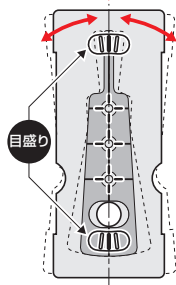

## 器具取付枠用水平(垂直)器

プレート等の  
垂直確認も  
行えます。

## レベルアッター<sup>®</sup>

- 配線器具を垂直に取り付けるための水平(垂直)器です。
- 携帯ケース付。
- 表面(水平)・裏面(垂直)どちらでも使用できます。

振り子と目盛りで  
合わせます

●表面(水平) ●裏面(垂直)

品番	入数	標準価格
LA-1	1	920