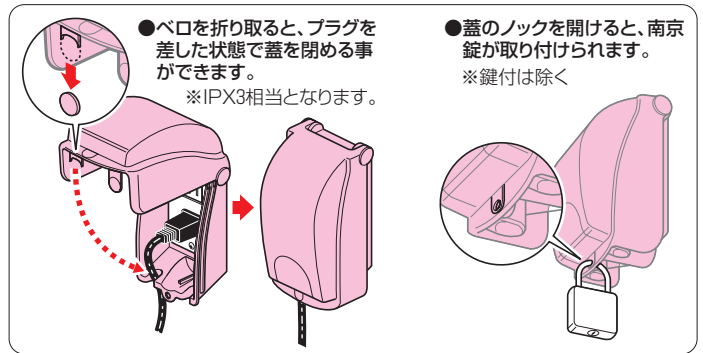

プロテクトカバー（器具用保護カバー）

IP33D

- コンセントやスイッチ等の器具を保護するタテ開きの開閉蓋付カバーです。
※厨房、トイレ等水回りのコンセント保護にも使用できます。
- 器具を水やイタズラから守ります。
- 一連用プレート用。(器具取付ピッチ83.5mm)
- コンセントのプラグを差した状態で蓋を閉める事ができます。

種類	品番	色	適合プレート	入数	最小入数	希望小売価格(税抜)
—	WBK-1M	ミルクイホワト	一連用	10	1	1,640
	WBK-1K	黒	一連用	10	1	1,640
透明蓋	CWBK-1M	ミルクイホワト	一連用	10	1	1,640

■鍵付(キーNo.200)

種類	品番	色	適合プレート	入数	最小入数	希望小売価格(税抜)
—	WBK-1KM	ミルクイホワト	一連用	10	1	3,020
	WBK-1KK	黒	一連用	10	1	3,020
透明蓋	CWBK-1KK	黒	一連用	10	1	3,020

簡易防水カバー

- キッチン周りのコンセントへの水はねからの保護、日常使用しないコンセントからの隙間風の軽減やホコリの付着防止に使用します。
- 貼るだけの簡単取り付け！粘着ゲルを使用していますので、繰り返し貼り付けられます。