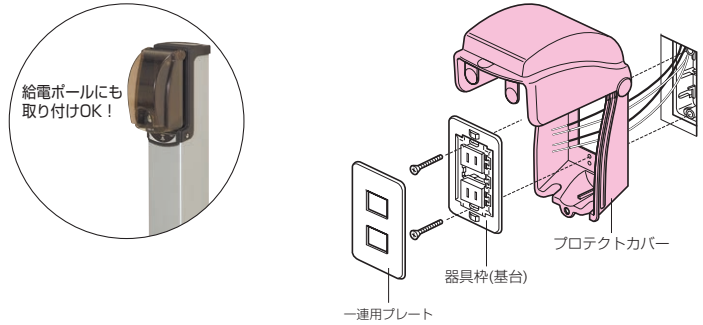

プロテクトカバー（器具用保護カバー）

IP33D

- コンセントやスイッチ等の器具を保護するタテ開きの開閉蓋付カバーです。
※厨房、トイレ等水回りのコンセント保護にも使用できます。
- 器具を水やイタズラから守ります。
- 一連用プレート用。(器具取付ピッチ83.5mm)
- コンセントのプラグを差した状態で蓋を閉める事ができます。

種類	品番	色	適合プレート	入数	最小入数	希望小売価格(税抜)
—	WBK-1M	ミルクイホワト	一連用	10	1	1,640
	WBK-1K	黒	一連用	10	1	1,640
透明蓋	CWBK-1M	ミルクイホワト	一連用	10	1	1,640

■鍵付(キーNo.200)

種類	品番	色	適合プレート	入数	最小入数	希望小売価格(税抜)
—	WBK-1KM	ミルクイホワト	一連用	10	1	3,020
	WBK-1KK	黒	一連用	10	1	3,020
透明蓋	CWBK-1KK	黒	一連用	10	1	3,020

簡易防水カバー

- キッチン周りのコンセントへの水はねからの保護、日常使用しないコンセントからの隙間風の軽減やホコリの付着防止に使用します。
- 貼るだけの簡単取り付け！粘着ゲルを使用していますので、繰り返し貼り付けられます。