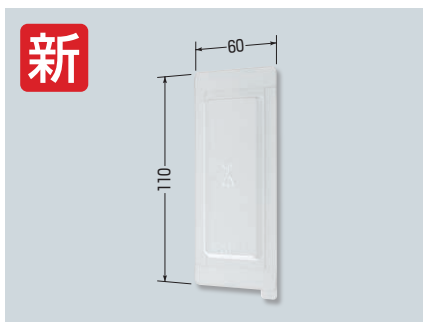

プロテクトカバー（器具用保護カバー）

IP33D

- コンセントやスイッチ等の器具を保護するタテ開きの開閉蓋付カバーです。
※厨房、トイレ等水回りのコンセント保護にも使用できます。
- 器具を水やイタズラから守ります。
- 一連用プレート用。(器具取付ピッチ83.5mm)
- コンセントのプラグを差した状態で蓋を閉める事ができます。

種類	品番	色	適合プレート	入数	最小入数	希望小売価格(税抜)
—	WBK-1M	ミルクイホワト	一連用	10	1	1,640
	WBK-1K	黒	一連用	10	1	1,640
透明蓋	CWBK-1M	ミルクイホワト	一連用	10	1	1,640

■鍵付(キーNo.200)

種類	品番	色	適合プレート	入数	最小入数	希望小売価格(税抜)
—	WBK-1KM	ミルクイホワト	一連用	10	1	3,020
	WBK-1KK	黒	一連用	10	1	3,020
透明蓋	CWBK-1KK	黒	一連用	10	1	3,020

簡易防水カバー

- キッチン周りのコンセントへの水はねからの保護、日常使用しないコンセントからの隙間風の軽減やホコリの付着防止に使用します。
- 貼るだけの簡単取り付け！粘着ゲルを使用していますので、繰り返し貼り付けられます。