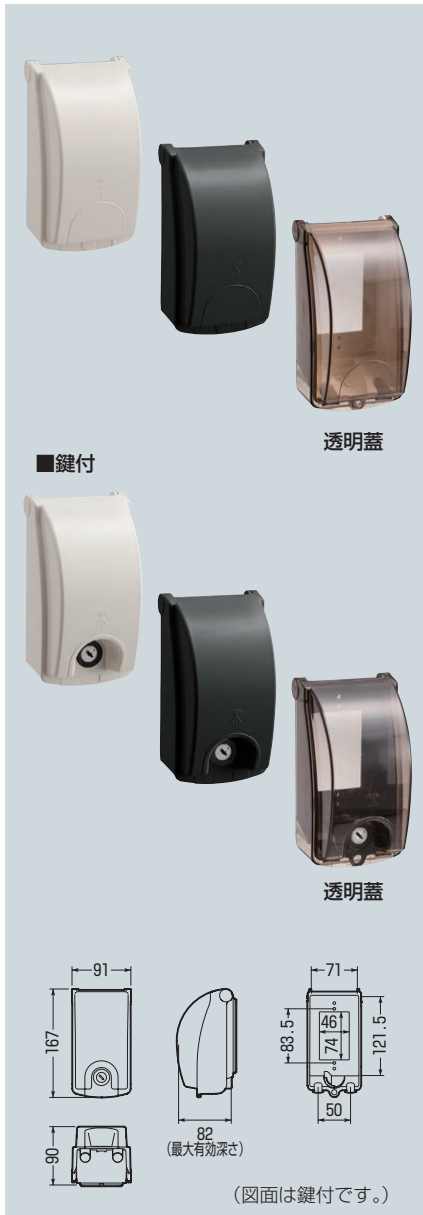

プロテクトカバー（器具用保護カバー）

IP33D

- コンセントやスイッチ等の器具を保護するタテ開きの開閉蓋付カバーです。
※厨房、トイレ等水回りのコンセント保護にも使用できます。
- 器具を水やイタズラから守ります。
- 一連用プレート用。(器具取付ピッチ83.5mm)
- コンセントのプラグを差した状態で蓋を閉める事ができます。

種類	品番	色	適合プレート	入数	最小入数	希望小売価格(税抜)
—	WBK-1M	ミルクイホワト	一連用	10	1	1,640
	WBK-1K	黒	一連用	10	1	1,640
透明蓋	CWBK-1M	ミルクイホワト	一連用	10	1	1,640

■鍵付(キーNo.200)

種類	品番	色	適合プレート	入数	最小入数	希望小売価格(税抜)
—	WBK-1KM	ミルクイホワト	一連用	10	1	3,020
	WBK-1KK	黒	一連用	10	1	3,020
透明蓋	CWBK-1KK	黒	一連用	10	1	3,020

簡易防水カバー

- キッチン周りのコンセントへの水はねからの保護、日常使用しないコンセントからの隙間風の軽減やホコリの付着防止に使用します。
- 貼るだけの簡単取り付け！粘着ゲルを使用していますので、繰り返し貼り付けられます。

品番	適合	入数	希望小売価格(税抜)
SWP-1	コンセント(一連プレート)	5	420