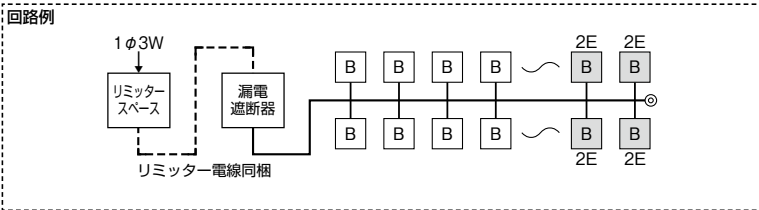

単3 主幹	単3中性線欠相保護付漏電遮断器				分岐	パールテクトブレーカ
	30A	GBU-3-1HEA	75A	GBU-73-1HKC		BC-1NA(2P1E20A)
	40A・50A	GBU-53-1HEC				BC-2NA(2P2E20A)
	60A	GBU-63-1HEC				

色:マンセル8GY9.7/0.2

パールテクト(扉なし)

分岐回路数 +予備回路数	主幹 (A)	分岐回路		納期 区分	パールテクト(扉なし)		外形寸法(mm)			盤定格 (A)	外形 寸法 図
		2P1E	2P2E		ご注文品番	標準価格 (円)	タテ	ヨコ	フカサ		
4+2	30	3	1	●	YALG33042	15,300	320	415	98	30	D-154 ①
	40			●	YALG34042	19,800				60	
	50			●	YALG35042	19,800					
	60			●	YALG36042	19,800					
6+0	30	4	2	●	YALG3306	17,500	320	415	98	30	D-154 ①
	40			●	YALG3406	22,000				60	
	50			●	YALG3506	22,000					
	60			●	YALG3606	22,000					
6+2	30	4	2	●	YALG33062	18,500	320	415	98	30	D-154 ①
	40			●	YALG34062	23,000				60	
	50			●	YALG35062	23,000					
	60			●	YALG36062	23,000					
8+0	30	6	2	●	YALG3308	20,700	320	415	98	30	D-154 ①
	40			●	YALG3408	25,200				60	
	50			●	YALG3508	25,200					
	60			●	YALG3608	25,200					
8+2	30	6	2	●	YALG33082	22,000	320	449	98	30	D-154 ②
	40			●	YALG34082	26,600				60	
	50			●	YALG35082	26,600					
	60			●	YALG36082	26,600					
10+0	30	8	2	●	YALG3310	24,200	320	449	98	30	D-154 ②
	40			●	YALG3410	28,800				60	
	50			●	YALG3510	28,800					
	60			●	YALG3610	28,800					
10+2	30	8	2	●	YALG33102	25,100	320	449	98	30	D-154 ②
	40			●	YALG34102	30,800				60	
	50			●	YALG35102	30,800					
	60			●	YALG36102	30,800					
	75			●	YALG37102	36,400					
12+0	30	10	2	●	YALG3312	27,300	320	449	98	30	D-154 ②
	40			●	YALG3412	33,000				60	
	50			●	YALG3512	33,000					
	60			●	YALG3612	33,000					
	75			●	YALG3712	38,600					
12+2	40	10	2	●	YALG34122	33,100	320	483	98	60	D-154 ③
	50			●	YALG35122	33,100				75	
	60			●	YALG36122	33,100					
	75			●	YALG37122	38,800					