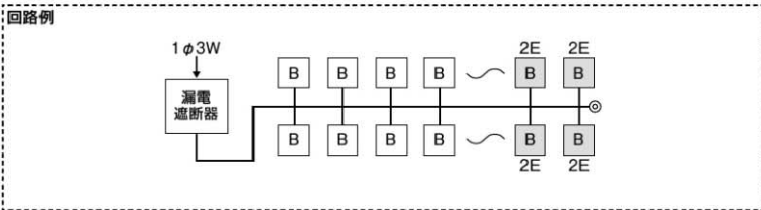

リミッター
スペースなし
全電力管内向け

スタンダードタイプ

スタンダード住宅用分電盤	
扉なし	
露出・半埋込形兼用 プラスチック製	

単3 主幹	単3中性線欠相保護付漏電遮断器				分岐	パールテクトブレーカ	
	30A	GBU-3-1HEA	75A	GBU-73-1HKC		BC-1NA(2P1E20A)	
	40A, 50A	GBU-53-1HEC	100A	GBU-103-1HKC		BC-2NA(2P2E20A)	
	60A	GBU-63-1HEC					

色:マンセル8GY9.7/0.2

分岐回路数 +予備回路数	主幹 (A)	分岐回路		納期 区分	パールテクト(扉なし)		外形寸法(mm)			盤定格 (A)	外形 寸法 図
		2P1E	2P2E		ご注文品番	標準価格 (円)	タテ	ヨコ	フカサ		
4+2	30	3	1	◎	YAG33042	13,700	320	347	83	30	D-210 9
	40			○	YAG34042	18,300				60	
	50			○	YAG35042	18,300					
	60			○	YAG36042	18,300					
6+0	30	4	2	○	YAG3306	15,900	320	347	83	30	D-210 9
	40			○	YAG3406	20,500				60	
	50			○	YAG3506	20,500					
	60			○	YAG3606	20,500					
6+2	30	4	2	◎	YAG33062	16,900	320	347	83	30	D-210 9
	40			◎	YAG34062	21,500				60	
	50			◎	YAG35062	21,500					
	60			◎	YAG36062	21,500					
8+0	30	6	2	◎	YAG3308	19,300	320	347	83	30	D-210 9
	40			◎	YAG3408	23,700				60	
	50			◎	YAG3508	23,700					
	60			◎	YAG3608	23,700					
8+2	30	6	2	◎	YAG33082	19,800	320	347	83	30	D-210 9
	40			◎	YAG34082	24,500				60	
	50			◎	YAG35082	24,500					
	60			◎	YAG36082	24,500					
10+0	30	8	2	◎	YAG3310	22,000	320	347	83	30	D-210 9
	40			◎	YAG3410	26,700				60	
	50			◎	YAG3510	26,700					
	60			○	YAG3610	26,700					
10+2	30	8	2	◎	YAG33102	22,600	320	347	83	30	D-210 9
	40			◎	YAG34102	27,000				60	
	50			◎	YAG35102	27,000					
	60			◎	YAG36102	27,000					
	75			◎	YAG37102	32,900				75	
12+0	30	10	2	○	YAG3312	24,800	320	347	83	30	D-210 9
	40			○	YAG3412	29,200				60	
	50			◎	YAG3512	29,200					
	60			◎	YAG3612	29,200					
	75			○	YAG3712	35,100				75	
12+2	40	10	2	◎	YAG34122	29,400	320	381	83	60	D-211 10
	50			◎	YAG35122	29,400				75	
	60			◎	YAG36122	29,400					
	75			○	YAG37122	35,200					

■上記以外の商品は、別途お問い合わせください。

D

スタンダード

オール電化対応

発電システム対応

機能付

EV/PHV回路付

官公庁対応

WHMボツクスの他

主幹分岐ブレーカ

オプション

資料

外形寸法図

生産終了品