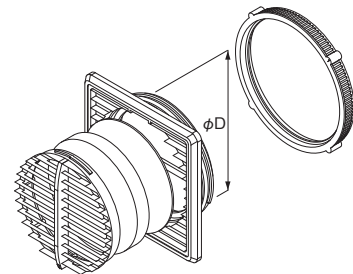

# GLP 角丸ルーバー

屋内用  
保護等級  
IP4X

- 丸穴加工のみで、キャビネットに取付け可能です。
- 防虫用ステンレス製金網付です。
- カバーが取外せるため、外部よりフィルタの交換が可能です。(GLP-F)
- フィルタは水洗いで再利用可能です。(GLP-F)

材 質 AES樹脂製

GLP-2

※2 屋内用IP4X

納期区分	ライトベージュ色		クリーム色		標準価格 円	セット内容	寸法 mm				換気面積 cm <sup>2</sup>	摘要
	品名記号	品名記号	品名記号	品名記号			A	B	C	φD		
◎	<b>GLP-0</b>	<b>GLP-0C</b>			4,050	2コ入	73	73	23.5	63.6	6.5	
◎	<b>GLP-1</b>	<b>GLP-1C</b>			4,850		85	85		75.6	10.0	
◎	<b>GLP-2</b>	<b>GLP-2C</b>			6,050		100	100		25.5	88.6	14.0