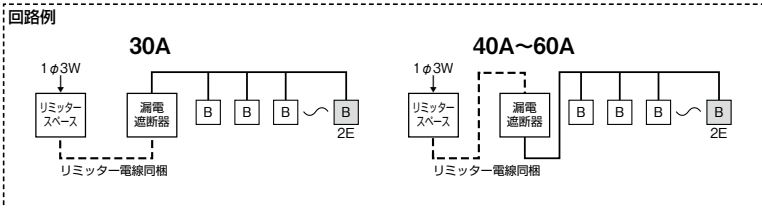

スタンダード住宅用分電盤	
扉なし	分岐: パールテクトブレーカ
露出形 プラスチック製	

<b>単3</b> 主幹	30A	単3中性線欠相保護付漏電遮断器	分岐	パールテクトブレーカ
	40A・50A	GBU-3-1HEA(逆接続用)		BC-1NA(2P1E20A)
	60A	GBU-53-1HEC		BC-2NA(2P2E20A)
		GBU-63-1HEC		

色:マンセル8GY9.7/0.2

YALG - S

パールテクト(扉なし)

分岐回路数 +予備回路数	主幹 (A)	分岐回路		納期 区分	パールテクト(扉なし)		外形寸法(mm)			盤定格 (A)	外形 寸法 図					
		2P1E	2P2E		ご注文品番	標準価格 (円)	タテ	ヨコ	フカサ							
2+2	30	2	0	○	YALG33022S	11,600	250	350	75	30	D-215 24					
3+1	30	3	0	◎	YALG33031S	12,700										
4+0	30	3	1	◎	YALG3304S	13,800										
4+2	30	3	1	◎	YALG33042S	15,300	250	350	75	30	D-215 24					
	40			◎	YALG34042S	19,800						280	418	80	60	D-216 25
	50			○	YALG35042S											
	60			○	YALG36042S											
5+1	30	4	1	○	YALG33051S		16,400	250	350	75	30					
	40			○	YALG34051S	20,900	280					418	80	60	D-216 25	
	50			○	YALG35051S											
	60			○	YALG36051S											
6+0	30	4	2	◎	YALG3306S			17,500	250	350	75					30
	40			○	YALG3406S	22,000	280	418				80	60	D-216 25		
	50			○	YALG3506S											
	60			○	YALG3606S											
6+2	30	4	2	◎	YALG33062S				18,500	280	418				80	60
	40			◎	YALG34062S	23,000										
	50			◎	YALG35062S											
	60			○	YALG36062S											
8+0	30	6	2	◎	YALG3308S		20,700	280	418	80	60	D-216 25				
	40			◎	YALG3408S	25,200										
	50			◎	YALG3508S											
	60			○	YALG3608S											