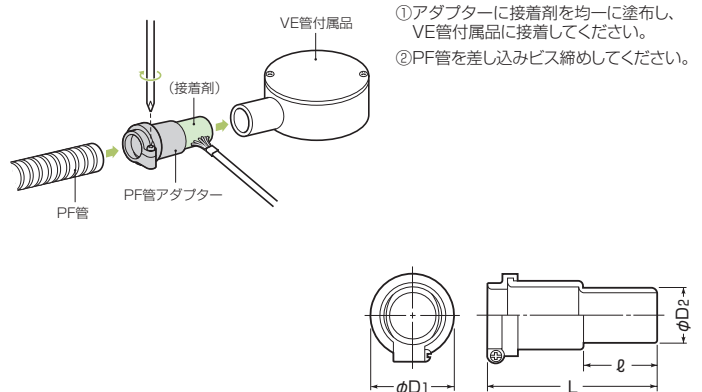

VE付属品用

※VE管付属品との接続用です。  
VE管接続と間違えないようご注意ください。

※ケーブル工事にご使用ください。

アダプター

●PF管とVE管付属品との接続に使用します。

■PF管用

色	品番	適合		φD <sub>1</sub>	φD <sub>2</sub>	L	ℓ	入数	標準価格
		PF管⇔	VE管付属品						
ベージュ	FPVE-14A	14	14	33	18	63.5	25	10	96
	FPVE-16A	16	16	35	22	70.5	30	10	107
	FPVE-22A	22	22	44	26	84.5	35	10	130
	FPVE-28A	28	28	51.5	34	98.5	41	10	232
ミルキーホワイト	FPVE-16AM	16	16	35	22	70.5	30	10	107
	FPVE-22AM	22	22	44	26	84.5	35	10	130
	FPVE-28AM	28	28	51.5	34	98.5	41	10	232