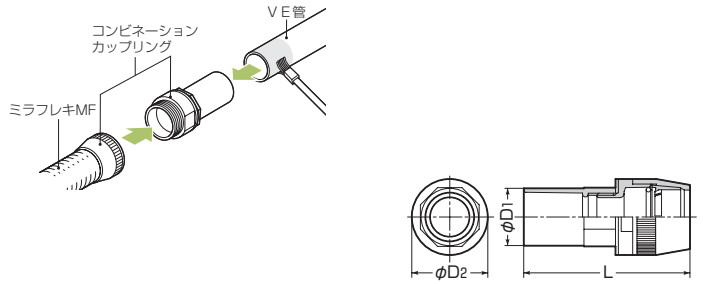

ミラフレキMF⇔VE管

防水型

※ケーブル工事にご使用ください。

コンビネーションカップリング

色	品番	適合管		φD <sub>1</sub>	φD <sub>2</sub>	L	入数	標準価格
		ミラフレキMF⇔	⇒VE管					
ベージュ	FPVE-16F	16	16	26	35	82	10	390
	FPVE-22F	22	22	30	44	98	10	490
	FPVE-28F	28	28	40	53	116	10	690
	FPVE-36F	36	36	50	66	132.5	1	1,050
ミルキーホワイト	FPVE-16FM	16	16	26	35	82	10	390
	FPVE-22FM	22	22	30	44	98	10	490
	FPVE-28FM	28	28	40	53	116	10	690
	FPVE-36FM	36	36	50	66	132.5	1	1,050
グレー	FPVE-16FH	16	16	26	35	82	10	390
	FPVE-22FH	22	22	30	44	98	10	490
	FPVE-28FH	28	28	40	53	116	10	690
	FPVE-36FH	36	36	50	66	132.5	1	1,050
黒	FPVE-16FK	16	16	26	35	82	10	390
	FPVE-22FK	22	22	30	44	98	10	490
	FPVE-28FK	28	28	40	53	116	10	690
	FPVE-36FK	36	36	50	66	132.5	1	1,050

VE付属品用

※VE管付属品との接続用です。  
VE管接続と間違えないようご注意ください。

※ケーブル工事にご使用ください。

アダプター

●PF管とVE管付属品との接続に使用します。

■PF管用

色	品番	適合		φD <sub>1</sub>	φD <sub>2</sub>	L	ℓ	入数	標準価格
		PF管⇔	VE管付属品						
ベージュ	FPVE-14A	14	14	33	18	63.5	25	10	96
	FPVE-16A	16	16	35	22	70.5	30	10	107
	FPVE-22A	22	22	44	26	84.5	35	10	130
	FPVE-28A	28	28	51.5	34	98.5	41	10	232
ミルキーホワイト	FPVE-16AM	16	16	35	22	70.5	30	10	107
	FPVE-22AM	22	22	44	26	84.5	35	10	130
	FPVE-28AM	28	28	51.5	34	98.5	41	10	232