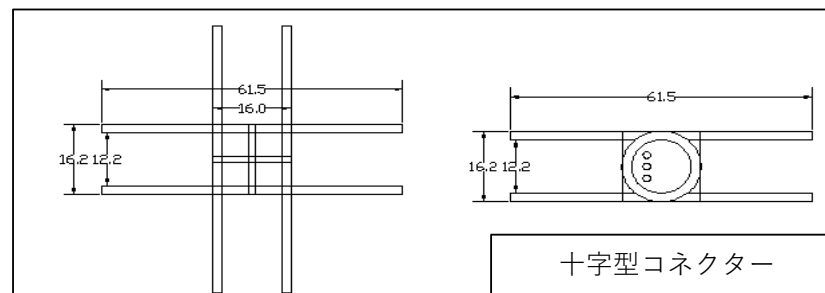

ロープライト用コネクタ

十字型コネクタ

L字型コネクタ

T字型コネクタ

【 単位:mm 】

- ・商品を使用する際に、本カタログの取扱い注意欄をご覧ください、正しくお使いください。
- ・屋外での設置の場合はコネクタや接続部分は適切な防水処理の上ご使用ください。
- ・この器具での3か月以上の設置はご遠慮ください。
- ・製品保証は、納入後90日以内となります。

製品名	3芯ロープライト用コネクタ 3芯ロープライト用L字型コネクタ 3芯ロープライト用十字型コネクタ 3芯ロープライト用T字型コネクタ		
品番	ROPECONNECTOR ROPECONNECTORL ROPECONNECTORC ROPECONNECTORT		
販売元	株式会社向陽プランニング		
製造国	Rayer Lighting Co., LTD(中国)		
特記事項	承認	検図	設計

最終更新日	2022年3月14日
-------	------------

1	入力電圧	-	9	電線	-
2	芯数	3芯	10	発光部	-
3	消費電力	-	11	LED素子	-
4	連結本数	-	12	適応環境	屋外・防滴仕様
5	重量	-	13	保護等級	-
6	球数	-	14	カット単位	-
7	球間隔	-	15	材質	PVC/ポリ塩化ビニル
8	サイズ	図面通り			