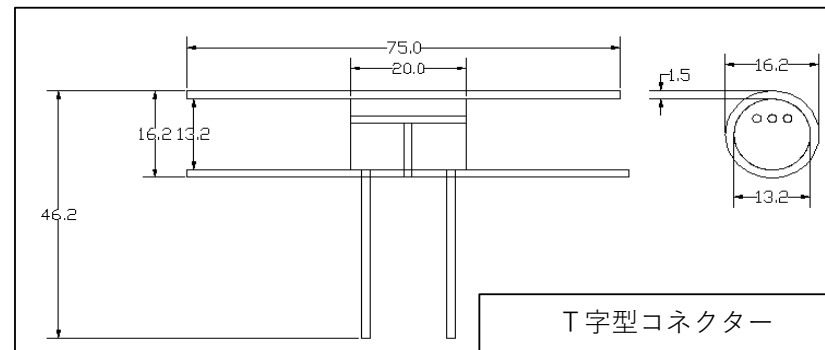

ロープライト用コネクタ

十字型コネクタ

L字型コネクタ

T字型コネクタ

【 単位:mm 】

- ・商品を使用する際に、本カタログの取扱い注意欄をご覧ください、正しくお使いください。
- ・屋外での設置の場合はコネクタや接続部分は適切な防水処理の上ご使用ください。
- ・この器具での3か月以上の設置はご遠慮ください。
- ・製品保証は、納入後90日以内となります。

製品名	3芯ロープライト用コネクタ 3芯ロープライト用L字型コネクタ 3芯ロープライト用十字型コネクタ 3芯ロープライト用T字型コネクタ		
品番	ROPECONNECTOR ROPECONNECTORL ROPECONNECTORC ROPECONNECTORT		
販売元	株式会社向陽プランニング		
製造国	Rayer Lighting Co., LTD(中国)		
特記事項	承認	検図	設計

最終更新日	2022年3月14日
-------	------------

1	入力電圧	-	9	電線	-
2	芯数	3芯	10	発光部	-
3	消費電力	-	11	LED素子	-
4	連結本数	-	12	適応環境	屋外・防滴仕様
5	重量	-	13	保護等級	-
6	球数	-	14	カット単位	-
7	球間隔	-	15	材質	PVC/ポリ塩化ビニル
8	サイズ	図面通り			