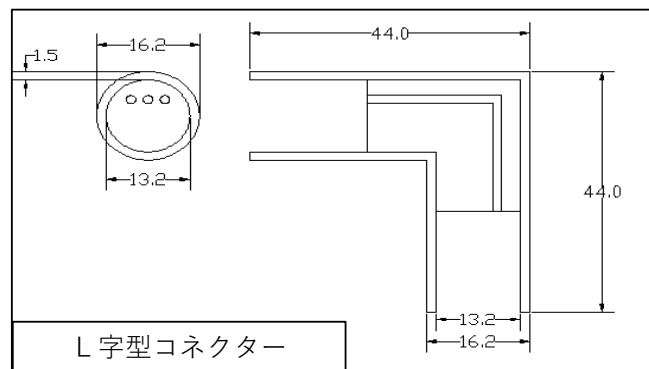

ロープライト用コネクタ

十字型コネクタ

L字型コネクタ

T字型コネクタ

【 単位:mm 】

- ・商品を使用する際に、本カタログの取扱い注意欄をご覧ください、正しくお使いください。
- ・屋外での設置の場合はコネクタや接続部分は適切な防水処理の上ご使用ください。
- ・この器具での3か月以上の設置はご遠慮ください。
- ・製品保証は、納入後90日以内となります。

製品名	3芯ロープライト用コネクタ 3芯ロープライト用L字型コネクタ 3芯ロープライト用十字型コネクタ 3芯ロープライト用T字型コネクタ		
品番	ROPECONNECTOR ROPECONNECTORL ROPECONNECTORC ROPECONNECTORT		
販売元	株式会社向陽プランニング		
製造国	Rayer Lighting Co., LTD(中国)		
特記事項	承認	検図	設計

最終更新日	2022年3月14日
-------	------------

1	入力電圧	-	9	電線	-
2	芯数	3芯	10	発光部	-
3	消費電力	-	11	LED素子	-
4	連結本数	-	12	適応環境	屋外・防滴仕様
5	重量	-	13	保護等級	-
6	球数	-	14	カット単位	-
7	球間隔	-	15	材質	PVC/ポリ塩化ビニル
8	サイズ	図面通り			