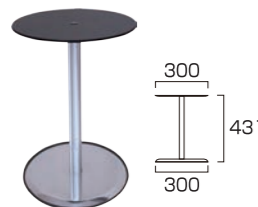

スマートテーブルM

省スペースに最適なコンパクトテーブル什器

エントランスなどに設置できる
高級感のある小型テーブル

30cmのスペースがあればスッキリ設置。
光沢のあるブラックアクリル天板は、高級感があり
ホテル様のエントランスにも最適。

天板 黒

注 天板の材質はアクリルの為、アルコール液で濡れた状態での
放置は破損の原因になります。

(天板 白タイプも別注対応可能)

ベース

小さいお子様の
ご利用に最適!!

スマートテーブルM410
SMTB-M410 16,720円(税込)

●ポール=本体アルミ押し出し材/アルマイト
仕上(シルバー) ●天板=アクリル板(黒)
厚さ5mm テーパー加工 φ300mm
●ベース=φ300スチール製/
表面コートステンレス ●重量=2.7kg
※屋内専用

スマートテーブルM620
SMTB-M620 17,270円(税込)

●ポール=本体アルミ押し出し材/アルマイト
仕上(シルバー) ●天板=アクリル板(黒)
厚さ5mm テーパー加工 φ300mm
●ベース=φ300スチール製/
表面コートステンレス ●重量=2.8kg
※屋内専用

スマートテーブルM820
SMTB-M820 17,930円(税込)

●ポール=本体アルミ押し出し材/アルマイト
仕上(シルバー) ●天板=アクリル板(黒)
厚さ5mm テーパー加工 φ300mm
●ベース=φ300スチール製/
表面コートステンレス ●重量=3.0kg
※屋内専用

スマートテーブルM990
SMTB-M990 18,370円(税込)

●ポール=本体アルミ押し出し材/アルマイト
仕上(シルバー) ●天板=アクリル板(黒)
厚さ5mm テーパー加工 φ300mm
●ベース=φ300スチール製/
表面コートステンレス ●重量=3.2kg
※屋内専用

ラックスタンド看板

A3ポスターとサンプル展示を両立する二役のスタンド什器

食品サンプルの展示や記帳台、消毒液用スタンド
としても使える大きなテーブルがついたスタンド什器

カードケースを横からスライドさせるだけでポスターの
交換が可能です。両面にポスターをセットしておく
と、カードケースをひっくり返すだけで交換完了です。

※注意喚起にも最適

転倒防止に役立つ
ウエイトアームや
水タンクを設置可能

(※オプションパーツは
P.145をご確認ください)