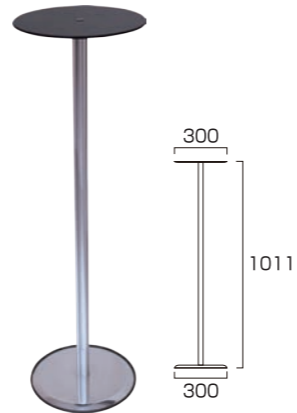

スマートテーブルM

省スペースに最適なコンパクトテーブル什器

エントランスなどに設置できる
高級感のある小型テーブル

30cmのスペースがあればスッキリ設置。
光沢のあるブラックアクリル天板は、高級感があり
ホテル様のエントランスにも最適。

天板 黒

注 天板の材質はアクリルの為、アルコール液で濡れた状態での
放置は破損の原因になります。

(天板 白タイプも別注対応可能)

ベース

小さいお子様の
ご利用に最適!!

スマートテーブルM410
SMTB-M410 16,720円(税込)

●ポール=本体アルミ押し出し材/アルマイト
仕上(シルバー) ●天板=アクリル板(黒)
厚さ5mm テーパー加工 φ300mm
●ベース=φ300スチール製/
表面コートステンレス ●重量=2.7kg
※屋内専用

スマートテーブルM620
SMTB-M620 17,270円(税込)

●ポール=本体アルミ押し出し材/アルマイト
仕上(シルバー) ●天板=アクリル板(黒)
厚さ5mm テーパー加工 φ300mm
●ベース=φ300スチール製/
表面コートステンレス ●重量=2.8kg
※屋内専用

スマートテーブルM820
SMTB-M820 17,930円(税込)

●ポール=本体アルミ押し出し材/アルマイト
仕上(シルバー) ●天板=アクリル板(黒)
厚さ5mm テーパー加工 φ300mm
●ベース=φ300スチール製/
表面コートステンレス ●重量=3.0kg
※屋内専用

スマートテーブルM990
SMTB-M990 18,370円(税込)

●ポール=本体アルミ押し出し材/アルマイト
仕上(シルバー) ●天板=アクリル板(黒)
厚さ5mm テーパー加工 φ300mm
●ベース=φ300スチール製/
表面コートステンレス ●重量=3.2kg
※屋内専用