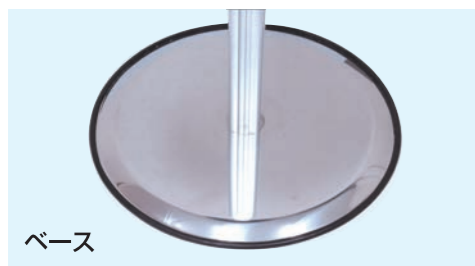

スマートテーブルM

省スペースに最適なコンパクトテーブル什器

エントランスなどに設置できる
高級感のある小型テーブル

30cmのスペースがあればスッキリ設置。
光沢のあるブラックアクリル天板は、高級感があり
ホテル様のエントランスにも最適。

天板 黒

注 天板の材質はアクリルの為、アルコール液で濡れた状態での
放置は破損の原因になります。

(天板 白タイプも別注対応可能)

ベース

小さいお子様の
ご利用に最適!!

スマートテーブルM410
SMTB-M410 16,720円(税込)

●ポール=本体アルミ押し出し材/アルマイト
仕上(シルバー) ●天板=アクリル板(黒)
厚さ5mm テーパー加工 φ300mm
●ベース=φ300スチール製/
表面コートステンレス ●重量=2.7kg
※屋内専用

スマートテーブルM620
SMTB-M620 17,270円(税込)

●ポール=本体アルミ押し出し材/アルマイト
仕上(シルバー) ●天板=アクリル板(黒)
厚さ5mm テーパー加工 φ300mm
●ベース=φ300スチール製/
表面コートステンレス ●重量=2.8kg
※屋内専用

ラックスタンド看板

A3ポスターとサンプル展示を両立する二役のスタンド什器

食品サンプルの展示や記帳台、消毒液用スタンド
としても使える大きなテーブルがついたスタンド什器

カードケースを横からスライドさせるだけでポスターの
交換が可能です。両面にポスターをセットしておく
と、カードケースをひっくり返すだけで交換完了です。

※注意喚起にも最適

転倒防止に役立つ
ウエイトアームや
水タンクを設置可能

(※オプションパーツは
P.145をご確認ください)