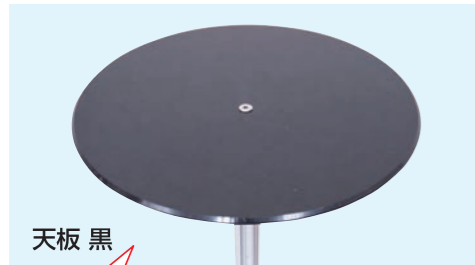

スマートテーブルM

省スペースに最適なコンパクトテーブル什器

エントランスなどに設置できる
高級感のある小型テーブル

30cmのスペースがあればスッキリ設置。
光沢のあるブラックアクリル天板は、高級感があり
ホテル様のエントランスにも最適。

天板 黒

注 天板の材質はアクリルの為、アルコール液で濡れた状態での
放置は破損の原因になります。

(天板 白タイプも別注対応可能)

ベース

小さいお子様の
ご利用に最適!!

スマートテーブルM410
SMTB-M410 16,720円(税込)

●ポール=本体アルミ押し出し材/アルマイト
仕上(シルバー) ●天板=アクリル板(黒)
厚さ5mm テーパー加工 φ300mm
●ベース=φ300スチール製/
表面コートステンレス ●重量=2.7kg
※屋内専用

スマートテーブルM620
SMTB-M620 17,270円(税込)

●ポール=本体アルミ押し出し材/アルマイト
仕上(シルバー) ●天板=アクリル板(黒)
厚さ5mm テーパー加工 φ300mm
●ベース=φ300スチール製/
表面コートステンレス ●重量=2.8kg
※屋内専用

スマートテーブルM820
SMTB-M820 17,930円(税込)

●ポール=本体アルミ押し出し材/アルマイト
仕上(シルバー) ●天板=アクリル板(黒)
厚さ5mm テーパー加工 φ300mm
●ベース=φ300スチール製/
表面コートステンレス ●重量=3.0kg
※屋内専用

スマートテーブルM990
SMTB-M990 18,370円(税込)

●ポール=本体アルミ押し出し材/アルマイト
仕上(シルバー) ●天板=アクリル板(黒)
厚さ5mm テーパー加工 φ300mm
●ベース=φ300スチール製/
表面コートステンレス ●重量=3.2kg
※屋内専用

ラックスタンド看板

A3ポスターとサンプル展示を両立する二役のスタンド什器

食品サンプルの展示や記帳台、消毒液用スタンド
としても使える大きなテーブルがついたスタンド什器

カードケースを横からスライドさせるだけでポスターの
交換が可能です。両面にポスターをセットしておく
と、カードケースをひっくり返すだけで交換完了です。

※注意喚起にも最適

転倒防止に役立つ
ウエイトアームや
水タンクを設置可能

(※オプションパーツは
P.145をご確認ください)