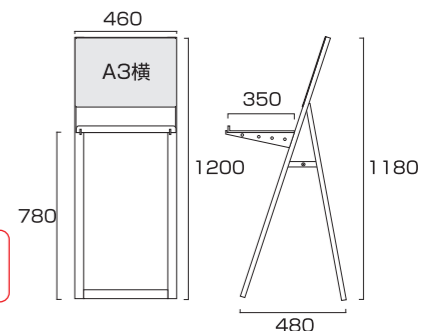

小さいお子様の
ご利用に最適!!

スマートテーブルM410
SMTB-M410 16,720円(税込)

●ポール=本体アルミ押し出し材/アルマイト
仕上(シルバー) ●天板=アクリル板(黒)
厚さ5mm テーパー加工 φ300mm
●ベース=φ300スチール製/
表面コートステンレス ●重量=2.7kg
※屋内専用

スマートテーブルM620
SMTB-M620 17,270円(税込)

●ポール=本体アルミ押し出し材/アルマイト
仕上(シルバー) ●天板=アクリル板(黒)
厚さ5mm テーパー加工 φ300mm
●ベース=φ300スチール製/
表面コートステンレス ●重量=2.8kg
※屋内専用

スマートテーブルM820
SMTB-M820 17,930円(税込)

●ポール=本体アルミ押し出し材/アルマイト
仕上(シルバー) ●天板=アクリル板(黒)
厚さ5mm テーパー加工 φ300mm
●ベース=φ300スチール製/
表面コートステンレス ●重量=3.0kg
※屋内専用

スマートテーブルM990
SMTB-M990 18,370円(税込)

●ポール=本体アルミ押し出し材/アルマイト
仕上(シルバー) ●天板=アクリル板(黒)
厚さ5mm テーパー加工 φ300mm
●ベース=φ300スチール製/
表面コートステンレス ●重量=3.2kg
※屋内専用

ラックスタンド看板

A3ポスターとサンプル展示を両立する二役のスタンド什器

食品サンプルの展示や記帳台、消毒液用スタンド
としても使える大きなテーブルがついたスタンド什器

カードケースを横からスライドさせるだけでポスターの
交換が可能です。両面にポスターをセットしておく
と、カードケースをひっくり返すだけで交換完了です。

※注意喚起にも最適

転倒防止に役立つ
ウエイトアームや
水タンクを設置可能

(※オプションパーツは
P.145をご確認ください)

RASK-A3YW

BRASK-A3YB

注 天板の材質はアクリルの為、
アルコール液で濡れた状態での
放置は破損の原因になります。

ラックスタンド看板 A3横 ホワイト
RASK-A3YW 27,500円(税込)

ブラックラックスタンド看板 A3横 ブラック
BRASK-A3YB 31,020円(税込)

●本体フレーム=アルミ押し出し材/アルマイト仕上(シルバー/ブラック)
●面板=アルミ複合板(白/黒)3mm+カードケースA3
●受け=アクリル板3mm(底面:アルミ複合板) ●棚受け=ZAM
●レール=アルミジョイナー/アルマイト仕上(シルバー/ブラック)
※静荷重の一点集中荷重として3kg ●対応サイズ=A3横(W420mm×H297mm)
●ラックサイズ=W450mm×D345mm ●重量=5.3kg