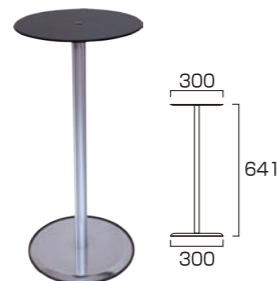

スマートテーブルM

省スペースに最適なコンパクトテーブル什器

エントランスなどに設置できる
高級感のある小型テーブル

30cmのスペースがあればスッキリ設置。
光沢のあるブラックアクリル天板は、高級感があり
ホテル様のエントランスにも最適。

天板 黒

注 天板の材質はアクリルの為、アルコール液で濡れた状態での
放置は破損の原因になります。

(天板 白タイプも別注対応可能)

ベース

小さいお子様の
ご利用に最適!!

スマートテーブルM410
SMTB-M410 16,720円(税込)

●ポール=本体アルミ押し出し材/アルマイト
仕上(シルバー) ●天板=アクリル板(黒)
厚さ5mm テーパー加工 φ300mm
●ベース=φ300スチール製/
表面コートステンレス ●重量=2.7kg
※屋内専用

スマートテーブルM620
SMTB-M620 17,270円(税込)

●ポール=本体アルミ押し出し材/アルマイト
仕上(シルバー) ●天板=アクリル板(黒)
厚さ5mm テーパー加工 φ300mm
●ベース=φ300スチール製/
表面コートステンレス ●重量=2.8kg
※屋内専用

スマートテーブルM820
SMTB-M820 17,930円(税込)

●ポール=本体アルミ押し出し材/アルマイト
仕上(シルバー) ●天板=アクリル板(黒)
厚さ5mm テーパー加工 φ300mm
●ベース=φ300スチール製/
表面コートステンレス ●重量=3.0kg
※屋内専用

スマートテーブルM990
SMTB-M990 18,370円(税込)

●ポール=本体アルミ押し出し材/アルマイト
仕上(シルバー) ●天板=アクリル板(黒)
厚さ5mm テーパー加工 φ300mm
●ベース=φ300スチール製/
表面コートステンレス ●重量=3.2kg
※屋内専用

ラックスタンド看板

A3ポスターとサンプル展示を両立する二役のスタンド什器

食品サンプルの展示や記帳台、消毒液用スタンド
としても使える大きなテーブルがついたスタンド什器

カードケースを横からスライドさせるだけでポスターの
交換が可能です。両面にポスターをセットしておく
と、カードケースをひっくり返すだけで交換完了です。

※注意喚起にも最適

転倒防止に役立つ
ウエイトアームや
水タンクを設置可能

(※オプションパーツは
P.145をご確認ください)