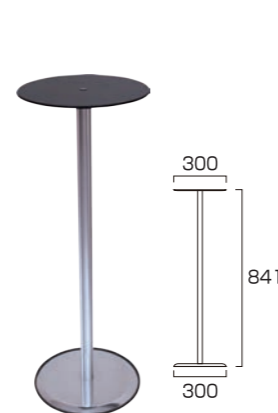

スマートテーブルM

省スペースに最適なコンパクトテーブル什器

エントランスなどに設置できる
高級感のある小型テーブル

30cmのスペースがあればスッキリ設置。
光沢のあるブラックアクリル天板は、高級感があり
ホテル様のエントランスにも最適。

天板 黒

注 天板の材質はアクリルの為、アルコール液で濡れた状態での
放置は破損の原因になります。

(天板 白タイプも別注対応可能)

ベース

小さいお子様の
ご利用に最適!!

スマートテーブルM410
SMTB-M410 16,720円(税込)

●ポール=本体アルミ押し出し材/アルマイト
仕上(シルバー) ●天板=アクリル板(黒)
厚さ5mm テーパー加工 φ300mm
●ベース=φ300スチール製/
表面コートステンレス ●重量=2.7kg
※屋内専用

スマートテーブルM620
SMTB-M620 17,270円(税込)

●ポール=本体アルミ押し出し材/アルマイト
仕上(シルバー) ●天板=アクリル板(黒)
厚さ5mm テーパー加工 φ300mm
●ベース=φ300スチール製/
表面コートステンレス ●重量=2.8kg
※屋内専用

スマートテーブルM820
SMTB-M820 17,930円(税込)

●ポール=本体アルミ押し出し材/アルマイト
仕上(シルバー) ●天板=アクリル板(黒)
厚さ5mm テーパー加工 φ300mm
●ベース=φ300スチール製/
表面コートステンレス ●重量=3.0kg
※屋内専用

スマートテーブルM990
SMTB-M990 18,370円(税込)

●ポール=本体アルミ押し出し材/アルマイト
仕上(シルバー) ●天板=アクリル板(黒)
厚さ5mm テーパー加工 φ300mm
●ベース=φ300スチール製/
表面コートステンレス ●重量=3.2kg
※屋内専用