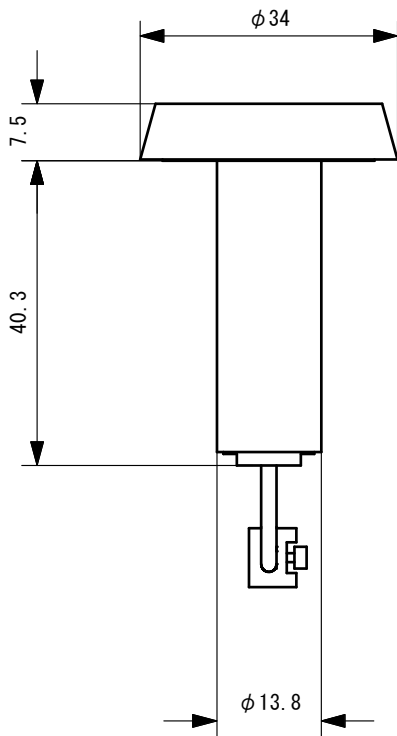

取付図

4	取付口		
3	コネクタ		コード長 : 2000mm
2	化粧カバー		S: シルバー B: ブラック
1	壁付ソケット本体		シルバー
No.	Parts 部品	Material 材料	Memo その他

付属品

- ・延長コード コード長8000mm
- ・取付クギ
- ・取付ビス

Date 日付	2014/2/28	Scale 寸法	<input checked="" type="checkbox"/>
Draft 製図	Mizusawa	Weight 重量	<input checked="" type="checkbox"/>
Check 検図	Shimamura	Unit 単位	mm
Approved 承認	Yamaguchi	Size 用紙	A4