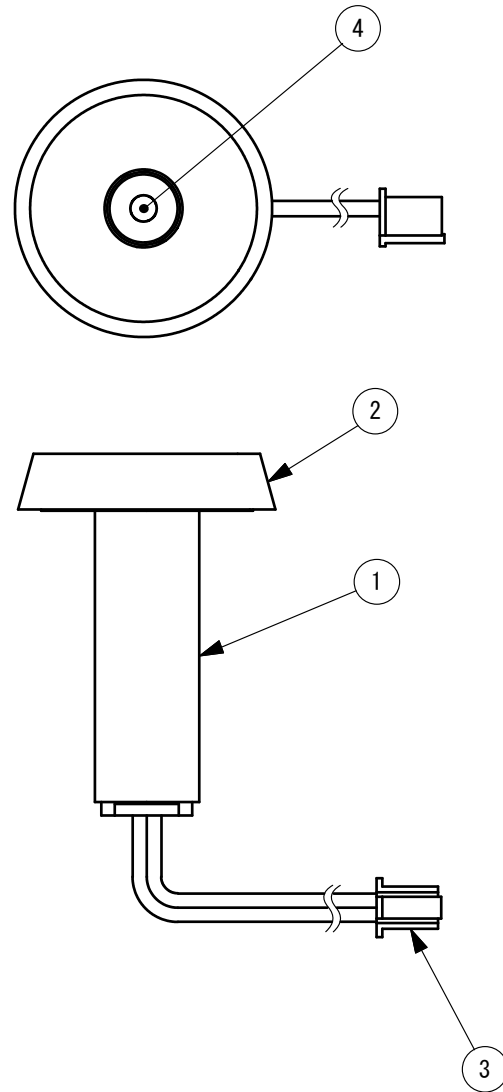

取付図

4	取付口		
3	コネクタ		コード長 : 2000mm
2	化粧カバー		S: シルバー B: ブラック
1	壁付ソケット本体		シルバー
No.	Parts 部品	Material 材料	Memo その他

付属品

- ・延長コード コード長8000mm
- ・取付クギ
- ・取付ビス

Date 日付	2014/2/28	Scale 寸法	<input checked="" type="checkbox"/>
Draft 製図	Mizusawa	Weight 重量	<input checked="" type="checkbox"/>
Check 検図	Shimamura	Unit 単位	mm
Approved 承認	Yamaguchi	Size 用紙	A4