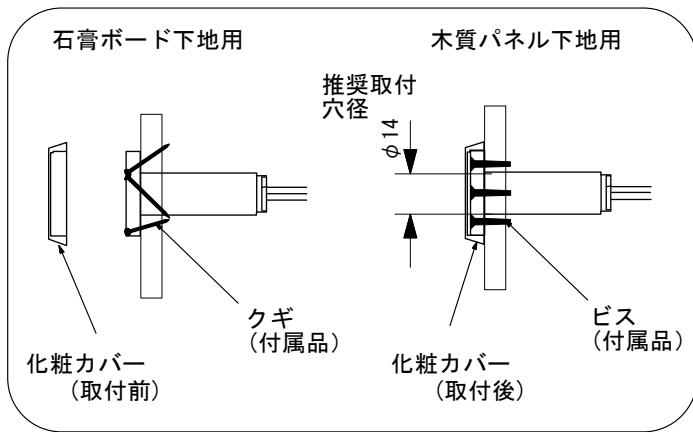

取付図

4	取付口		
3	コネクタ		コード長 : 2000mm
2	化粧カバー		S: シルバー B: ブラック
1	壁付ソケット本体		シルバー
No.	Parts 部品	Material 材料	Memo その他

付属品

- ・延長コード コード長8000mm
- ・取付クギ
- ・取付ビス

Date 日付	2014/2/28	Scale 寸法	<input checked="" type="checkbox"/>
Draft 製図	Mizusawa	Weight 重量	<input checked="" type="checkbox"/>
Check 検図	Shimamura	Unit 単位	mm
Approved 承認	Yamaguchi	Size 用紙	A4