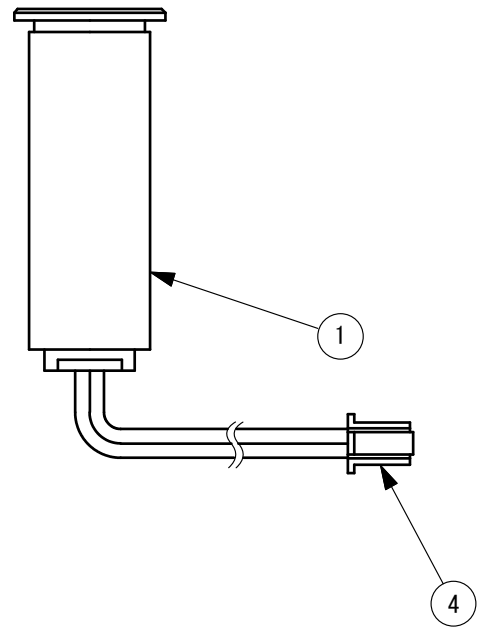

取付図

5	取付口		
4	コネクタ		コード長：2000mm
3	ワッシャー		付属品
2	ナット		付属品
1	ソケット本体		S:シルバー B:ブラック
No.	Parts 部品	Material 材料	Memo その他

Date 日付	2014/2/28	Scale 寸法	<input checked="" type="checkbox"/>
Draft 製図	Mizusawa	Weight 重量	<input checked="" type="checkbox"/>
Check 検図	Shimamura	Unit 単位	mm
Approved 承認	Yamaguchi	Size 用紙	A4