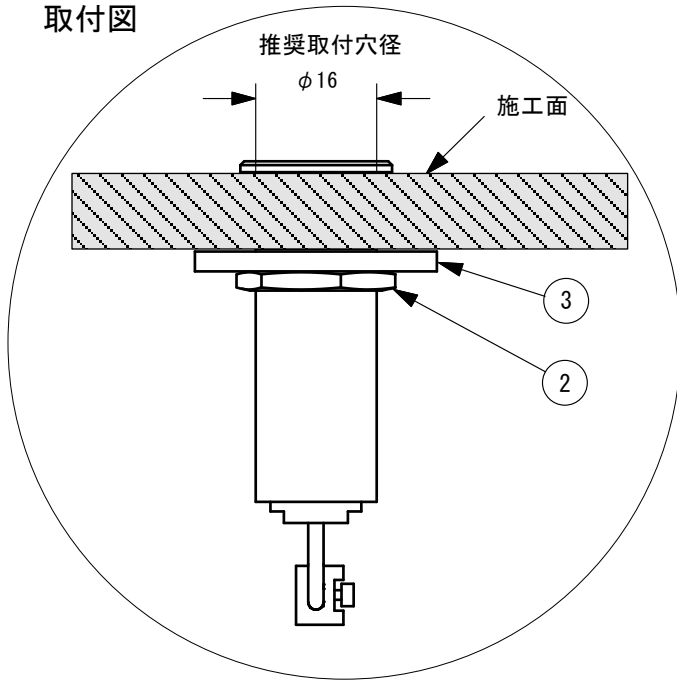

取付図

5	取付口		
4	コネクタ		コード長：2000mm
3	ワッシャー		付属品
2	ナット		付属品
1	ソケット本体		S:シルバー B:ブラック
No.	Parts 部品	Material 材料	Memo その他

Date 日付	2014/2/28	Scale 寸法	<input checked="" type="checkbox"/>
Draft 製図	Mizusawa	Weight 重量	<input checked="" type="checkbox"/>
Check 検図	Shimamura	Unit 単位	mm
Approved 承認	Yamaguchi	Size 用紙	A4