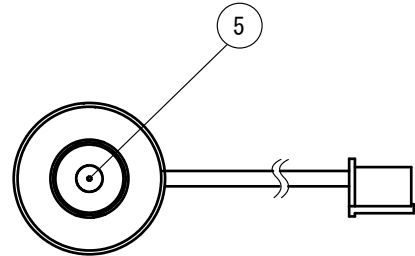

取付図

5	取付口		
4	コネクタ		コード長：2000mm
3	ワッシャー		付属品
2	ナット		付属品
1	ソケット本体		S:シルバー B:ブラック
No.	Parts 部品	Material 材料	Memo その他

Date 日付	2014/2/28	Scale 寸法	<input checked="" type="checkbox"/>
Draft 製図	Mizusawa	Weight 重量	<input checked="" type="checkbox"/>
Check 検図	Shimamura	Unit 単位	mm
Approved 承認	Yamaguchi	Size 用紙	A4