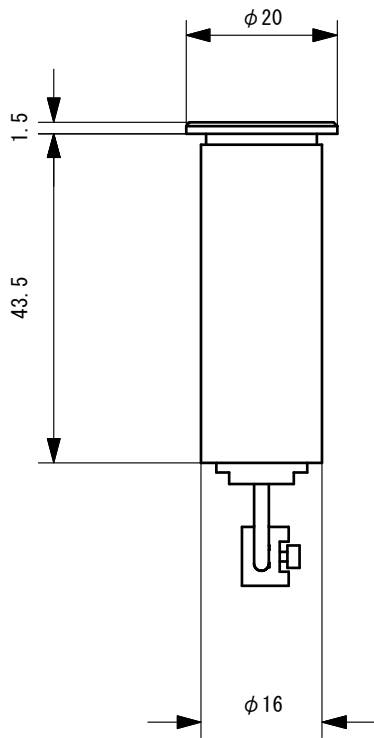

取付図

5	取付口		
4	コネクタ		コード長：2000mm
3	ワッシャー		付属品
2	ナット		付属品
1	ソケット本体		S:シルバー B:ブラック
No.	Parts 部品	Material 材料	Memo その他

Date 日付	2014/2/28	Scale 寸法	<input checked="" type="checkbox"/>
Draft 製図	Mizusawa	Weight 重量	<input checked="" type="checkbox"/>
Check 検図	Shimamura	Unit 単位	mm
Approved 承認	Yamaguchi	Size 用紙	A4

Title 名称      マイクロスポットライト 標準ソケット

Product No. 製品番号      MS04-SKT-B/S

**TOKI CORPORATION**  
Tel 03-5763-6121 Fax 03-5763-6130