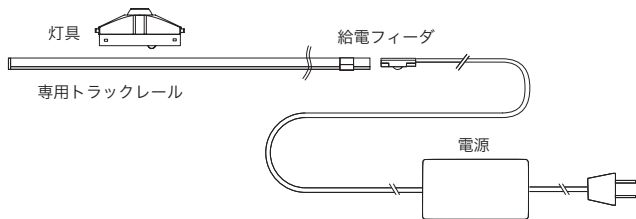

製品構成

レールスポットライトの点灯には、灯具、専用トラックレール、給電フィーダ、電源が必要です。