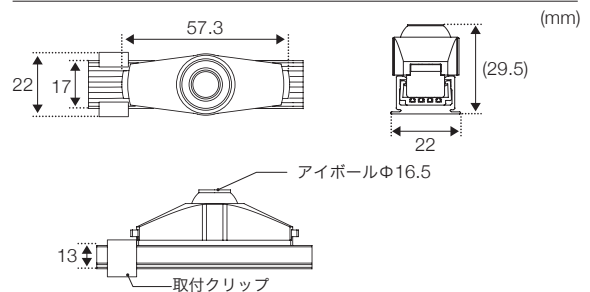

Point 02

ワンタッチ装着が可能で、納まりもすっきり

ネジ止めするだけで施工できる給電レールを使い、好きな位置にワンタッチで着脱できます。台数の変更も簡単に行え、すっきりした納まりでご使用いただけます。

寸法

価格表

■ 灯具・取付用パーツ

本体	RS02-__K-__-		¥18,000
本体(グレアカットフード付)	RS02-__K-__-GCH		¥18,600
RS専用トラックレール(1.25m)	RS-TKBK-1.25m	(1.25m定尺)	¥2,800
RS専用トラックレール(2.45m)	RS-TKBK-2.45m	(2.45m定尺)	¥4,800
RS給電フィーダ	RS-LCBK-CLB		¥1,500