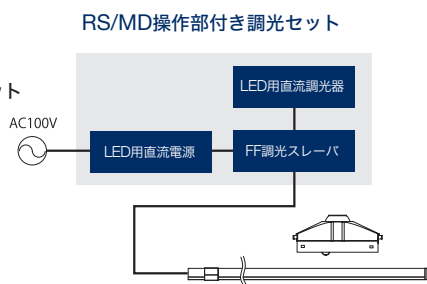

製品構成

レールスポットライトの点灯には、灯具、専用トラックレール、給電フィーダ、電源が必要です。

調光

調光には、下記どちらかの調光セットが必要となります。 ※9灯以上調光される場合は、別途弊社営業部までお問い合わせください。

トキスター調光器を使う

RS/MD操作部付き調光セット

灯具、専用トラックレール、給電フィーダ以外に「RS/MD操作部付き調光セット」が必要です。

オプション

レールカバー RS-CVBK

給電部の露出を防ぐ「レールカバー」

上向きで使う際の安全と意匠性の確保に効果を発揮します。

※1m定尺ですので長さは必要に応じて切って調節してください。

グレアカットフード RS02-__K-__-GCH

光源が直接目に入るのを防ぐためのグレアカットフードです。目線より高い位置から照射する場合などにお選びください。

※フードは工場装着品となるため、後付けすることはできません。

※フードは黒色仕上げのみとなります。