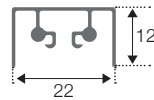

レールカバー RS-CVBK

給電部の露出を防ぐ「レールカバー」

上向きで使う際の安全と意匠性の確保に効果を発揮します。

※1m定尺ですので長さは必要に応じて切って調節してください。

グレアカットフード RS02-__K-__-GCH

光源が直接目に入るのを防ぐためのグレアカットフードです。目線より高い位置から照射する場合などにお選びください。

※フードは工場装着品となるため、後付けすることはできません。

※フードは黒色仕上げのみとなります。