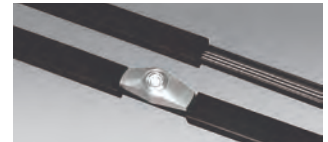

レールカバー RS-CVBK

給電部の露出を防ぐ「レールカバー」

上向きで使う際の安全と意匠性の確保に効果を発揮します。

※1m定尺ですので長さは必要に応じて切って調節してください。

グレアカットフード RS02-__K-__-GCH

光源が直接目に入るのを防ぐためのグレアカットフードです。目線より高い位置から照射する場合などにお選びください。

※フードは工場装着品となるため、後付けすることはできません。

※フードは黒色仕上げのみとなります。