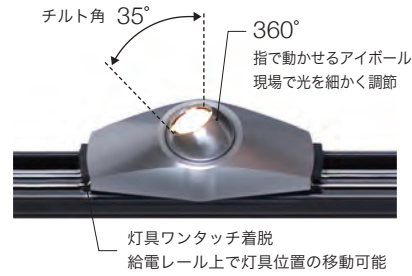

Point 01

存在は最小限。使い勝手は自由自在

照射対象物のレイアウト変更に対応でき、横方向、縦方向ともに取り付け可能なので、立体的に照射できます。配光も選べるため、配光違いのものを織り交ぜ、より効果的な演出も可能です。

Point 02

ワンタッチ装着が可能で、納まりもすっきり