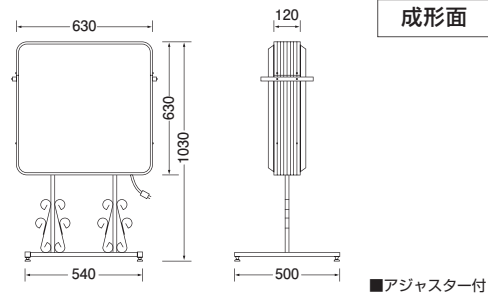

スタンドサイン〈アルミ〉②

価格表
P.23

広告の幅が広く、お店の個性に合わせた表現ができます。

品番: **51-32** 品名: **202 角丸アルミ唐草スタンド** (生産終了・在庫限り)

本体サイズ (mm) W 630 × H 630 × D 120 × R 50 × 全高 1030

- 広告面: アクリル 2.0 乳半色成形板
- フレーム: アルミ押出型材
- 脚 (スタンド脚): 30 × 20 角パイプ
- 表面処理: 本体: アルマイト仕上
脚: 焼付塗装仕上
- カラー: 本体: シルバー 脚: 黒色つや消し
- 電装: FL20W × 2
- 推奨原稿サイズ: W 580 × H 580 × R27
- 面板サイズ: W 624 × H 624 × R47
- 重量: 8.9kg
- 電源コード長: 3m 出し

品番: **51-31** 品名: **202 角丸アルミスタンド**

本体サイズ (mm) W 630 × H 630 × D 120 × R 50 × 全高 970

- 広告面: アクリル 2.0 乳半色成形板
- フレーム: アルミ押出型材
- 脚 (スタンド脚): FBG t × 50
- 表面処理: 本体: アルマイト仕上
脚: 焼付塗装仕上
- カラー: 本体: シルバー
脚: シルバーメタリック
- 電装: FL20W × 2
- 推奨原稿サイズ: W 580 × H 580 × R27
- 面板サイズ: W 624 × H 624 × R47
- 重量: 12.2kg
- 電源コード長: 3m 出し

品番: **51-24** 品名: **162 角丸アルミスタンド**

本体サイズ (mm) W 630 × H 500 × D 120 × R 50 × 全高 1050

- 広告面: アクリル 2.0 乳半色成形板
- フレーム: アルミ押出型材
- 脚/ベース: 1.2 t 箱形 ベース 3.0 t 平形
- 表面処理: 本体: アルマイト仕上
脚: 焼付塗装仕上
- カラー: 本体: シルバー
脚: シルバーメタリック
- 電装: FL20W × 2
- 推奨原稿サイズ: W 580 × H 450 × R27
- 面板サイズ: W 624 × H 494 × R47
- 重量: 18.5kg
- 電源コード長: 3m 出し

成形面

- キャスターφ 75 使用
- スタンド脚はロックダウン(現地組立)

品番: **54-44** 品名: **250 角丸アルミスタンド**

本体サイズ (mm) W 610 × H 1500 × D 150 × R 80 × 全高 1845

- | | |
|--------------------------------|---------------------------------|
| ■広告面: アクリル 2.0 乳半色成形板 | ■電装: FL40W × 2 |
| ■フレーム: アルミ押出型材 | ■推奨原稿サイズ: W 545 × H 1435 × R 50 |
| ■ベース: 25 × 40 角パイプ ベース 4.5t 平形 | ■面板サイズ: W 605 × H 1493 × R 77 |
| ■表面処理: アルマイト仕上 | ■重量: 42.5kg |
| ■カラー: シルバー | ■電源コード長: 3m 出し |