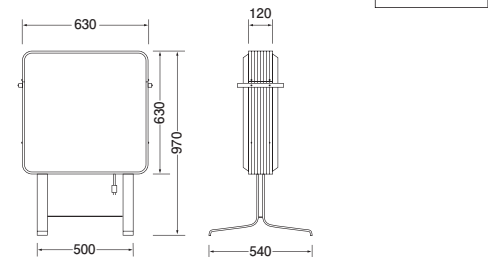

スタンドサイン〈アルミ〉②

価格表
P.23

広告の幅が広く、お店の個性に合わせた表現ができます。

品番: **51-32** 品名: **202 角丸アルミ唐草スタンド** (生産終了・在庫限り)

本体サイズ (mm) W 630 × H 630 × D 120 × R 50 × 全高 1030

- 広告面: アクリル 2.0 乳半色成形板
- フレーム: アルミ押出型材
- 脚 (スタンド脚): 30 × 20 角パイプ
- 表面処理: 本体: アルマイト仕上
脚: 焼付塗装仕上
- カラー: 本体: シルバー 脚: 黒色つや消し
- 電装: FL20W × 2
- 推奨原稿サイズ: W 580 × H 580 × R27
- 面板サイズ: W 624 × H 624 × R47
- 重量: 8.9kg
- 電源コード長: 3m 出し

品番: **51-31** 品名: **202 角丸アルミスタンド**

本体サイズ (mm) W 630 × H 630 × D 120 × R 50 × 全高 970

- 広告面: アクリル 2.0 乳半色成形板
- フレーム: アルミ押出型材
- 脚 (スタンド脚): FBG t × 50
- 表面処理: 本体: アルマイト仕上
脚: 焼付塗装仕上
- カラー: 本体: シルバー
脚: シルバーメタリック
- 電装: FL20W × 2
- 推奨原稿サイズ: W 580 × H 580 × R27
- 面板サイズ: W 624 × H 624 × R47
- 重量: 12.2kg
- 電源コード長: 3m 出し

品番: **51-24** 品名: **162 角丸アルミスタンド**

本体サイズ (mm) W 630 × H 500 × D 120 × R 50 × 全高 1050

- 広告面: アクリル 2.0 乳半色成形板
- フレーム: アルミ押出型材
- 脚/ベース: 1.2 t 箱形 ベース 3.0 t 平形
- 表面処理: 本体: アルマイト仕上
脚: 焼付塗装仕上
- カラー: 本体: シルバー
脚: シルバーメタリック
- 電装: FL20W × 2
- 推奨原稿サイズ: W 580 × H 450 × R27
- 面板サイズ: W 624 × H 494 × R47
- 重量: 18.5kg
- 電源コード長: 3m 出し

成形面

- キャスターφ 75 使用
- スタンド脚はロックダウン(現地組立)

品番: **54-44** 品名: **250 角丸アルミスタンド**

本体サイズ (mm) W 610 × H 1500 × D 150 × R 80 × 全高 1845

- | | |
|--------------------------------|---------------------------------|
| ■広告面: アクリル 2.0 乳半色成形板 | ■電装: FL40W × 2 |
| ■フレーム: アルミ押出型材 | ■推奨原稿サイズ: W 545 × H 1435 × R 50 |
| ■ベース: 25 × 40 角パイプ ベース 4.5t 平形 | ■面板サイズ: W 605 × H 1493 × R 77 |
| ■表面処理: アルマイト仕上 | ■重量: 42.5kg |
| ■カラー: シルバー | ■電源コード長: 3m 出し |