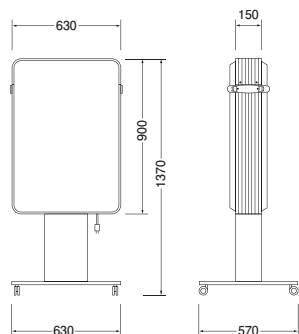

品番: **51-31** 品名: **202 角丸アルミスタンド**

本体サイズ (mm) W 630 × H 630 × D 120 × R 50 × 全高 970

- 広告面: アクリル 2.0 乳半色成形板
- フレーム: アルミ押出型材
- 脚 (スタンド脚): FBG t × 50
- 表面処理: 本体: アルマイト仕上
脚: 焼付塗装仕上
- カラー: 本体: シルバー
脚: シルバーメタリック
- 電装: FL20W × 2
- 推奨原稿サイズ: W 580 × H 580 × R27
- 面板サイズ: W 624 × H 624 × R47
- 重量: 12.2kg
- 電源コード長: 3m 出し

品番: **51-24** 品名: **162 角丸アルミスタンド**

本体サイズ (mm) W 630 × H 500 × D 120 × R 50 × 全高 1050

- 広告面: アクリル 2.0 乳半色成形板
- フレーム: アルミ押出型材
- 脚/ベース: 1.2 t 箱形 ベース 3.0 t 平形
- 表面処理: 本体: アルマイト仕上
脚: 焼付塗装仕上
- カラー: 本体: シルバー
脚: シルバーメタリック
- 電装: FL20W × 2
- 推奨原稿サイズ: W 580 × H 450 × R27
- 面板サイズ: W 624 × H 494 × R47
- 重量: 18.5kg
- 電源コード長: 3m 出し

電材・関連商品

各種部品

成形面

- キャスターφ 50 使用
- スタンド脚はロックダウン(現地組立) 但し近畿のみ組立出荷

品番: **51-44** 品名: **230HA アルミスタンド**

本体サイズ (mm) W 630 × H 900 × D 150 × R 50 × 全高 1370

- | | |
|-----------------------|--------------------------------|
| ■広告面: アクリル 2.0 乳半色成形板 | ■カラー: 本体: シルバー 脚: 黒 |
| ■フレーム: アルミ押出型材 | ■電装: FL30W × 2 |
| ■脚/ベース: 1.2 t 箱形 | ■推奨原稿サイズ: W 576 × H 846 × R 27 |
| ベース 1.2 t 平形 (補強板) | ■面板サイズ: W 624 × H 894 × R 47 |
| ■表面処理: 本体: アルマイト仕上 | ■重量: 13.0kg |
| 脚: 粉体塗装仕上 | ■電源コード長: 3m 出し |

成形面

- キャスターφ 75 使用
- スタンド脚はロックダウン(現地組立)

品番: **54-44** 品名: **250 角丸アルミスタンド**

本体サイズ (mm) W 610 × H 1500 × D 150 × R 80 × 全高 1845

- | | |
|--------------------------------|---------------------------------|
| ■広告面: アクリル 2.0 乳半色成形板 | ■電装: FL40W × 2 |
| ■フレーム: アルミ押出型材 | ■推奨原稿サイズ: W 545 × H 1435 × R 50 |
| ■ベース: 25 × 40 角パイプ ベース 4.5t 平形 | ■面板サイズ: W 605 × H 1493 × R 77 |
| ■表面処理: アルマイト仕上 | ■重量: 42.5kg |
| ■カラー: シルバー | ■電源コード長: 3m 出し |