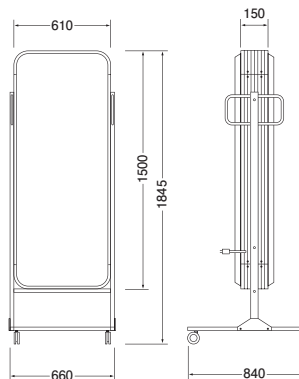

品番: **51-31** 品名: **202 角丸アルミスタンド**

本体サイズ (mm) W 630 × H 630 × D 120 × R 50 × 全高 970

- 広告面: アクリル 2.0 乳半色成形板
- フレーム: アルミ押出型材
- 脚 (スタンド脚): FBG t × 50
- 表面処理: 本体: アルマイト仕上
脚: 焼付塗装仕上
- カラー: 本体: シルバー
脚: シルバーメタリック
- 電装: FL20W × 2
- 推奨原稿サイズ: W 580 × H 580 × R27
- 面板サイズ: W 624 × H 624 × R47
- 重量: 12.2kg
- 電源コード長: 3m 出し

品番: **51-24** 品名: **162 角丸アルミスタンド**

本体サイズ (mm) W 630 × H 500 × D 120 × R 50 × 全高 1050

- 広告面: アクリル 2.0 乳半色成形板
- フレーム: アルミ押出型材
- 脚/ベース: 1.2 t 箱形 ベース 3.0 t 平形
- 表面処理: 本体: アルマイト仕上
脚: 焼付塗装仕上
- カラー: 本体: シルバー
脚: シルバーメタリック
- 電装: FL20W × 2
- 推奨原稿サイズ: W 580 × H 450 × R27
- 面板サイズ: W 624 × H 494 × R47
- 重量: 18.5kg
- 電源コード長: 3m 出し

電材・関連商品

各種部品

成形面

- キャスターφ 50 使用
- スタンド脚はロックダウン(現地組立) 但し近畿のみ組立出荷

品番: **51-44** 品名: **230HA アルミスタンド**

本体サイズ (mm) W 630 × H 900 × D 150 × R 50 × 全高 1370

- | | |
|-----------------------|--------------------------------|
| ■広告面: アクリル 2.0 乳半色成形板 | ■カラー: 本体: シルバー 脚: 黒 |
| ■フレーム: アルミ押出型材 | ■電装: FL30W × 2 |
| ■脚/ベース: 1.2 t 箱形 | ■推奨原稿サイズ: W 576 × H 846 × R 27 |
| ベース 1.2 t 平形 (補強板) | ■面板サイズ: W 624 × H 894 × R 47 |
| ■表面処理: 本体: アルマイト仕上 | ■重量: 13.0kg |
| 脚: 粉体塗装仕上 | ■電源コード長: 3m 出し |

成形面

- キャスターφ 75 使用
- スタンド脚はロックダウン(現地組立)

品番: **54-44** 品名: **250 角丸アルミスタンド**

本体サイズ (mm) W 610 × H 1500 × D 150 × R 80 × 全高 1845

- | | |
|--------------------------------|---------------------------------|
| ■広告面: アクリル 2.0 乳半色成形板 | ■電装: FL40W × 2 |
| ■フレーム: アルミ押出型材 | ■推奨原稿サイズ: W 545 × H 1435 × R 50 |
| ■ベース: 25 × 40 角パイプ ベース 4.5t 平形 | ■面板サイズ: W 605 × H 1493 × R 77 |
| ■表面処理: アルマイト仕上 | ■重量: 42.5kg |
| ■カラー: シルバー | ■電源コード長: 3m 出し |