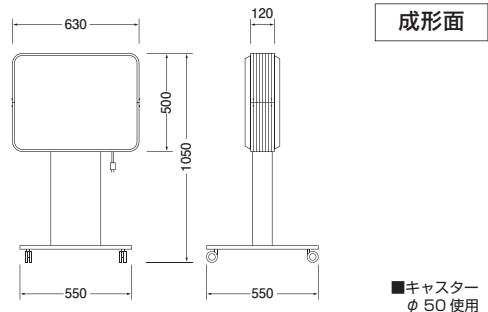

スタンドサイン〈アルミ〉②

価格表
P.23

広告の幅が広く、お店の個性に合わせた表現ができます。

品番: **51-32** 品名: **202 角丸アルミ唐草スタンド** (生産終了・在庫限り)

本体サイズ (mm) W 630 × H 630 × D 120 × R 50 × 全高 1030

- 広告面: アクリル 2.0 乳半色成形板
- フレーム: アルミ押出型材
- 脚 (スタンド脚): 30 × 20 角パイプ
- 表面処理: 本体: アルマイト仕上
脚: 焼付塗装仕上
- カラー: 本体: シルバー 脚: 黒色つや消し
- 電装: FL20W × 2
- 推奨原稿サイズ: W 580 × H 580 × R27
- 面板サイズ: W 624 × H 624 × R47
- 重量: 8.9kg
- 電源コード長: 3m 出し

品番: **51-31** 品名: **202 角丸アルミスタンド**

本体サイズ (mm) W 630 × H 630 × D 120 × R 50 × 全高 970

- 広告面: アクリル 2.0 乳半色成形板
- フレーム: アルミ押出型材
- 脚 (スタンド脚): FBG t × 50
- 表面処理: 本体: アルマイト仕上
脚: 焼付塗装仕上
- カラー: 本体: シルバー
脚: シルバーメタリック
- 電装: FL20W × 2
- 推奨原稿サイズ: W 580 × H 580 × R27
- 面板サイズ: W 624 × H 624 × R47
- 重量: 12.2kg
- 電源コード長: 3m 出し

品番: **51-24** 品名: **162 角丸アルミスタンド**

本体サイズ (mm) W 630 × H 500 × D 120 × R 50 × 全高 1050

- 広告面: アクリル 2.0 乳半色成形板
- フレーム: アルミ押出型材
- 脚/ベース: 1.2 t 箱形 ベース 3.0 t 平形
- 表面処理: 本体: アルマイト仕上
脚: 焼付塗装仕上
- カラー: 本体: シルバー
脚: シルバーメタリック
- 電装: FL20W × 2
- 推奨原稿サイズ: W 580 × H 450 × R27
- 面板サイズ: W 624 × H 494 × R47
- 重量: 18.5kg
- 電源コード長: 3m 出し

成形面

- キャスターφ 75 使用
- スタンド脚はロックダウン(現地組立)

品番: **54-44** 品名: **250 角丸アルミスタンド**

本体サイズ (mm) W 610 × H 1500 × D 150 × R 80 × 全高 1845

- | | |
|--------------------------------|---------------------------------|
| ■広告面: アクリル 2.0 乳半色成形板 | ■電装: FL40W × 2 |
| ■フレーム: アルミ押出型材 | ■推奨原稿サイズ: W 545 × H 1435 × R 50 |
| ■ベース: 25 × 40 角パイプ ベース 4.5t 平形 | ■面板サイズ: W 605 × H 1493 × R 77 |
| ■表面処理: アルマイト仕上 | ■重量: 42.5kg |
| ■カラー: シルバー | ■電源コード長: 3m 出し |