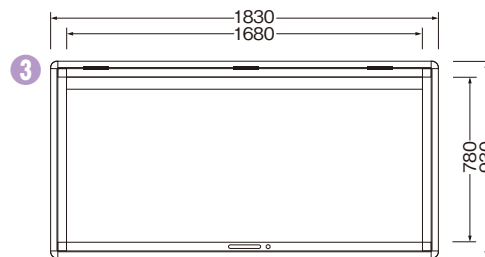

SD34-B

オプション

LED・LEDカバー・EEスイッチのセット

夜間の照明用には自動点灯のEEスイッチを採用し外からLEDが見えないようにLEDカバーで覆っています。
(特注で押しピンタイプも製作します)

共通仕様 (mm)

開閉型壁面式(マグネット掲示、錠付)

- 本体：アルミ押出型材クリヤー仕上
- 掲示面：ホーロー鋼板(グリーン)マグネット8ヶ付
- ガラス：t4.0強化板ガラス(透明)
- 屋根：アルミ押出型材クリヤー仕上

SD34-S/B

SD35-S/B

SD36-S/B

SD45-S/B

SD46-S/B

■ 共通側面図

品名	1 掲示板 SD34-S/B 壁面	2 掲示板 SD35-S/B 壁面	3 掲示板 SD36-S/B 壁面	4 掲示板 SD45-S/B 壁面	5 掲示板 SD46-S/B 壁面
品番	SD34-S/B SD34-S/B-LLT (LED付)	SD35-S/B SD35-S/B-LLT (LED付)	SD36-S/B SD36-S/B-LLT (LED付)	SD45-S/B SD45-S/B-LLT (LED付)	SD46-S/B SD46-S/B-LLT (LED付)
本体サイズ(mm)	H930×W1230×D110	H930×W1530×D110	H930×W1830×D110	H1230×W1530×D110	H1230×W1830×D110
表示有効サイズ	H780×W1080 (LED付の場合はH730×W1080)	H780×W1380 (LED付の場合はH730×W1380)	H780×W1680 (LED付の場合はH730×W1680)	H1080×W1380 (LED付の場合はH1030×W1380)	H1080×W1680 (LED付の場合はH1030×W1680)
フレーム	アルミ押出型材(ダンパー付開閉型)				
掲示面	ホーロー鋼板(グリーン) マグネット8個付				
ガラス	t4.0強化ガラス				
屋根	アルミ押出型材クリヤー仕上げ				
電装	直管型LED 830L×1 (LED付の場合)	直管型LED 1200L×1 (LED付の場合)			
重量	29kg	35kg	41kg	45kg	55kg

開閉式

引違い式

スタンダード式

和風