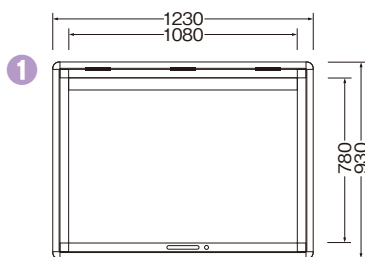

SD34-B

オプション

LED・LEDカバー・EEスイッチのセット

夜間の照明用には自動点灯のEEスイッチを採用し外からLEDが見えないようにLEDカバーで覆っています。
(特注で押しピンタイプも製作します)

共通仕様 (mm)

開閉型壁面式(マグネット掲示、錠付)

- 本体：アルミ押出型材クリヤー仕上
- 掲示面：ホーロー鋼板(グリーン)マグネット8ヶ付
- ガラス：t4.0強化板ガラス(透明)
- 屋根：アルミ押出型材クリヤー仕上

SD34-S/B

SD35-S/B

SD36-S/B

SD45-S/B

SD46-S/B

■ 共通側面図

品名	1 掲示板 SD34-S/B 壁面	2 掲示板 SD35-S/B 壁面	3 掲示板 SD36-S/B 壁面	4 掲示板 SD45-S/B 壁面	5 掲示板 SD46-S/B 壁面
品番	SD34-S/B SD34-S/B-LLT (LED付)	SD35-S/B SD35-S/B-LLT (LED付)	SD36-S/B SD36-S/B-LLT (LED付)	SD45-S/B SD45-S/B-LLT (LED付)	SD46-S/B SD46-S/B-LLT (LED付)
本体サイズ(mm)	H930×W1230×D110	H930×W1530×D110	H930×W1830×D110	H1230×W1530×D110	H1230×W1830×D110
表示有効サイズ	H780×W1080 (LED付の場合はH730×W1080)	H780×W1380 (LED付の場合はH730×W1380)	H780×W1680 (LED付の場合はH730×W1680)	H1080×W1380 (LED付の場合はH1030×W1380)	H1080×W1680 (LED付の場合はH1030×W1680)
フレーム	アルミ押出型材(ダンパー付開閉型)				
掲示面	ホーロー鋼板(グリーン) マグネット8個付				
ガラス	t4.0強化ガラス				
屋根	アルミ押出型材クリヤー仕上げ				
電装	直管型LED 830L×1 (LED付の場合)	直管型LED 1200L×1 (LED付の場合)			
重量	29kg	35kg	41kg	45kg	55kg

開閉式

引違い式

スタンダード式

和風