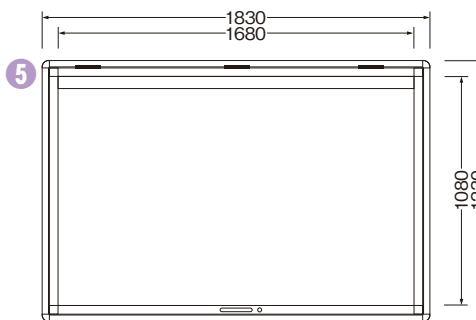

SD34-S/B

SD35-S/B

SD36-S/B

SD45-S/B

SD46-S/B

■ 共通側面図

品名	1 掲示板 SD34-S/B 壁面	2 掲示板 SD35-S/B 壁面	3 掲示板 SD36-S/B 壁面	4 掲示板 SD45-S/B 壁面	5 掲示板 SD46-S/B 壁面
品番	SD34-S/B SD34-S/B-LLT (LED付)	SD35-S/B SD35-S/B-LLT (LED付)	SD36-S/B SD36-S/B-LLT (LED付)	SD45-S/B SD45-S/B-LLT (LED付)	SD46-S/B SD46-S/B-LLT (LED付)
本体サイズ(mm)	H930×W1230×D110	H930×W1530×D110	H930×W1830×D110	H1230×W1530×D110	H1230×W1830×D110
表示有効サイズ	H780×W1080 (LED付の場合はH730×W1080)	H780×W1380 (LED付の場合はH730×W1380)	H780×W1680 (LED付の場合はH730×W1680)	H1080×W1380 (LED付の場合はH1030×W1380)	H1080×W1680 (LED付の場合はH1030×W1680)
フレーム	アルミ押出型材(ダンパー付開閉型)				
掲示面	ホーロー鋼板(グリーン) マグネット8個付				
ガラス	t4.0強化ガラス				
屋根	アルミ押出型材クリヤー仕上げ				
電装	直管型LED 830L×1 (LED付の場合)	直管型LED 1200L×1 (LED付の場合)			
重量	29kg	35kg	41kg	45kg	55kg

開閉式

引違い式

スタンダード式

和風