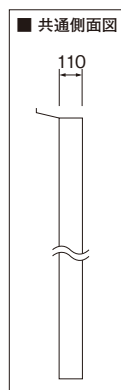

SD34-S/B

SD35-S/B

SD36-S/B

SD45-S/B

SD46-S/B

■ 共通側面図

品名	1 掲示板 SD34-S/B 壁面	2 掲示板 SD35-S/B 壁面	3 掲示板 SD36-S/B 壁面	4 掲示板 SD45-S/B 壁面	5 掲示板 SD46-S/B 壁面
品番	SD34-S/B SD34-S/B-LLT (LED付)	SD35-S/B SD35-S/B-LLT (LED付)	SD36-S/B SD36-S/B-LLT (LED付)	SD45-S/B SD45-S/B-LLT (LED付)	SD46-S/B SD46-S/B-LLT (LED付)
本体サイズ(mm)	H930×W1230×D110	H930×W1530×D110	H930×W1830×D110	H1230×W1530×D110	H1230×W1830×D110
表示有効サイズ	H780×W1080 (LED付の場合はH730×W1080)	H780×W1380 (LED付の場合はH730×W1380)	H780×W1680 (LED付の場合はH730×W1680)	H1080×W1380 (LED付の場合はH1030×W1380)	H1080×W1680 (LED付の場合はH1030×W1680)
フレーム	アルミ押出型材(ダンパー付開閉型)				
掲示面	ホーロー鋼板(グリーン) マグネット8個付				
ガラス	t4.0強化ガラス				
屋根	アルミ押出型材クリヤー仕上げ				
電装	直管型LED 830L×1 (LED付の場合)	直管型LED 1200L×1 (LED付の場合)			
重量	29kg	35kg	41kg	45kg	55kg

開閉式

引違い式

スタンダード式

和風