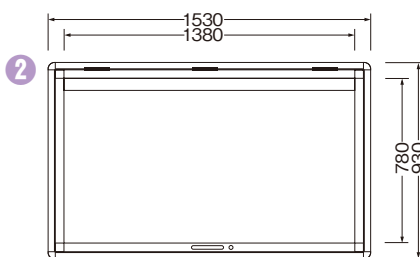

SD34-B

オプション

LED・LEDカバー・EEスイッチのセット

夜間の照明用には自動点灯のEEスイッチを採用し外からLEDが見えないようにLEDカバーで覆っています。
(特注で押しピンタイプも製作します)

共通仕様 (mm)

開閉型壁面式(マグネット掲示、錠付)

- 本体：アルミ押出型材クリヤー仕上
- 掲示面：ホーロー鋼板(グリーン)マグネット8ヶ付
- ガラス：t4.0強化板ガラス(透明)
- 屋根：アルミ押出型材クリヤー仕上

SD34-S/B

SD35-S/B

SD36-S/B

SD45-S/B

SD46-S/B

■ 共通側面図

品名	1 掲示板 SD34-S/B 壁面	2 掲示板 SD35-S/B 壁面	3 掲示板 SD36-S/B 壁面	4 掲示板 SD45-S/B 壁面	5 掲示板 SD46-S/B 壁面
品番	SD34-S/B SD34-S/B-LLT (LED付)	SD35-S/B SD35-S/B-LLT (LED付)	SD36-S/B SD36-S/B-LLT (LED付)	SD45-S/B SD45-S/B-LLT (LED付)	SD46-S/B SD46-S/B-LLT (LED付)
本体サイズ(mm)	H930×W1230×D110	H930×W1530×D110	H930×W1830×D110	H1230×W1530×D110	H1230×W1830×D110
表示有効サイズ	H780×W1080 (LED付の場合はH730×W1080)	H780×W1380 (LED付の場合はH730×W1380)	H780×W1680 (LED付の場合はH730×W1680)	H1080×W1380 (LED付の場合はH1030×W1380)	H1080×W1680 (LED付の場合はH1030×W1680)
フレーム	アルミ押出型材(ダンパー付開閉型)				
掲示面	ホーロー鋼板(グリーン) マグネット8個付				
ガラス	t4.0強化ガラス				
屋根	アルミ押出型材クリヤー仕上げ				
電装	直管型LED 830L×1 (LED付の場合)	直管型LED 1200L×1 (LED付の場合)			
重量	29kg	35kg	41kg	45kg	55kg

開閉式

引違い式

スタンダード式

和風