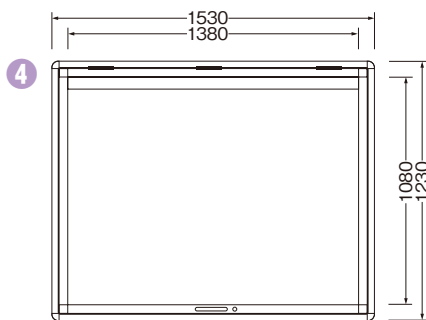

SD34-B

オプション

LED・LEDカバー・EEスイッチのセット

夜間の照明用には自動点灯のEEスイッチを採用し外からLEDが見えないようにLEDカバーで覆っています。
(特注で押しピンタイプも製作します)

共通仕様 (mm)

開閉型壁面式(マグネット掲示、錠付)

- 本体：アルミ押出型材クリヤー仕上
- 掲示面：ホーロー鋼板(グリーン)マグネット8ヶ付
- ガラス：t4.0強化板ガラス(透明)
- 屋根：アルミ押出型材クリヤー仕上

SD34-S/B

SD35-S/B

SD36-S/B

SD45-S/B

SD46-S/B

■ 共通側面図

品名	1 掲示板 SD34-S/B 壁面	2 掲示板 SD35-S/B 壁面	3 掲示板 SD36-S/B 壁面	4 掲示板 SD45-S/B 壁面	5 掲示板 SD46-S/B 壁面
品番	SD34-S/B SD34-S/B-LLT (LED付)	SD35-S/B SD35-S/B-LLT (LED付)	SD36-S/B SD36-S/B-LLT (LED付)	SD45-S/B SD45-S/B-LLT (LED付)	SD46-S/B SD46-S/B-LLT (LED付)
本体サイズ(mm)	H930×W1230×D110	H930×W1530×D110	H930×W1830×D110	H1230×W1530×D110	H1230×W1830×D110
表示有効サイズ	H780×W1080 (LED付の場合はH730×W1080)	H780×W1380 (LED付の場合はH730×W1380)	H780×W1680 (LED付の場合はH730×W1680)	H1080×W1380 (LED付の場合はH1030×W1380)	H1080×W1680 (LED付の場合はH1030×W1680)
フレーム	アルミ押出型材(ダンパー付開閉型)				
掲示面	ホーロー鋼板(グリーン) マグネット8個付				
ガラス	t4.0強化ガラス				
屋根	アルミ押出型材クリヤー仕上げ				
電装	直管型LED 830L×1 (LED付の場合)	直管型LED 1200L×1 (LED付の場合)			
重量	29kg	35kg	41kg	45kg	55kg

開閉式

引違い式

スタンダード式

和風