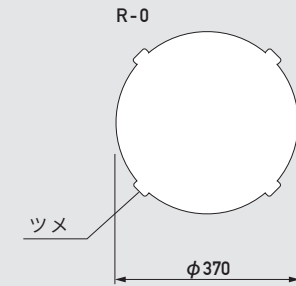

白無地面板

※面板材質: PET (1t)

※レギュラー面板はシルク印刷 (裏印刷) となっております

R-1 	R-2 	R-3 	R-6 	R-7 	R-8 	R-9 	R-10
R-11 	R-16 	R-22 	R-31 	R-35 	R-36 	R-40 	R-49
R-63 	R-66 	R-67 	R-68 	R-69 	R-70 	R-77 	R-80
R-81 	R-82 	R-85 	R-87 	※R-69、R-70の矢印は向きをお選びする事ができます 矢印部分はカッティングシート加工となります