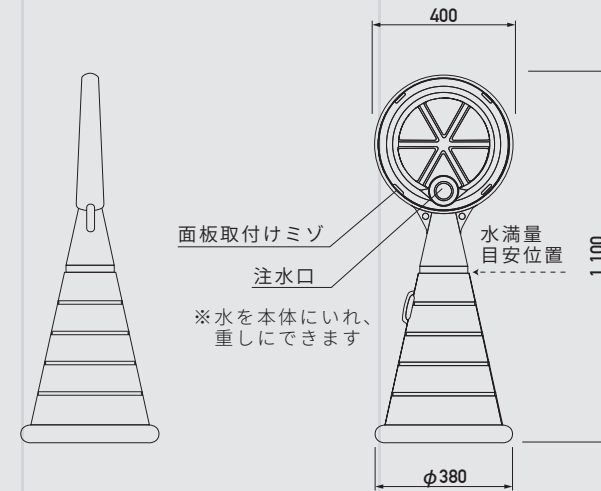

SPEC.

白無地面板

※面板材質: PET (1t)

※レギュラー面板はシルク印刷 (裏印刷) となっております

R-1 	R-2 	R-3 	R-6 	R-7 	R-8 	R-9 	R-10
R-11 	R-16 	R-22 	R-31 	R-35 	R-36 	R-40 	R-49
R-63 	R-66 	R-67 	R-68 	R-69 	R-70 	R-77 	R-80
R-81 	R-82 	R-85 	R-87 	※R-69、R-70の矢印は向きをお選びする事ができます 矢印部分はカッティングシート加工となります			

名入れ加工

レギュラー面板には店舗名などの文字をカッティングで入れることができます。

加工例

特注面板

レギュラー面板以外にご希望のデザインで作成も可能です。デザイン作成も承っておりますのでご相談ください。
※特注面板はインクジェット出力となります

OPTION

プラスチックチェーン

チェーンで連結することで、バリア効果が更に高まります。

商品コード/イエロー: CS-Y ホワイト: CS-W 材質/ポリプロピレン
※1セット: チェーン1m 1本・S型フック2個