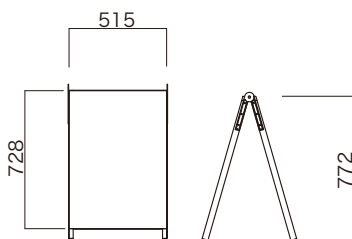

両面

Aサイン Kブラック

アルミ複合板ホワイト
表示面貼り付け仕様
ブラックフレーム
重し載せアンダーバーなし

Aサインのブラックフレームタイプ。
表示デザインをより一層際立たせます。

AK-912プラスAD-B2
ブラックフレーム
片面 ¥59,000(外税)
両面 ¥77,000(外税)

仕様

フレーム:アルミ押出形材、ブラック
表示面:アルミ複合板3mm厚、ブラック
ポスターパネル:アケパネAD-B2簡易屋外用
ブラック 片面・両面
V型金具:スチール黒メッキ仕上
重量:片面パネル 13.1kg
両面パネル 15.7kg

標準納期

3~5日間

AK-459
ブラックフレーム
¥22,000(外税)

仕様

フレーム:アルミ押出型材、ブラック
表示面:アルミ複合板3mm厚、ホワイト
V型金具:スチール黒メッキ仕上
重量:6kg

標準納期

3~5日間

AK-B2
ブラックフレーム
¥23,000(外税)

仕様

フレーム:アルミ押出型材、ブラック
表示面:アルミ複合板3mm厚
ホワイト
V型金具:スチール黒メッキ仕上
重量:6kg

標準納期

3~5日間

AK-B1
ブラックフレーム
¥39,000(外税)

仕様

フレーム:アルミ押出型材、ブラック
表示面:アルミ複合板3mm厚
ホワイト
V型金具:スチール黒メッキ仕上
重量:8kg

標準納期