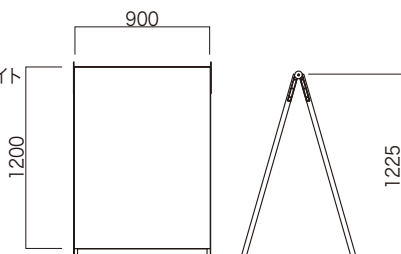

両面

Aサイン Kブラック

アルミ複合板ホワイト
表示面貼り付け仕様
ブラックフレーム
重し載せアンダーバーなし

Aサインのブラックフレームタイプ。
表示デザインをより一層際立たせます。

AK-912プラスAD-B2
ブラックフレーム
片面 ¥59,000(外税)
両面 ¥77,000(外税)

仕様

フレーム:アルミ押出形材、ブラック
表示面:アルミ複合板3mm厚、ブラック
ポスターパネル:アケパネAD-B2簡易屋外用
ブラック 片面・両面
V型金具:スチール黒メッキ仕上
重量:片面パネル 13.1kg
両面パネル 15.7kg

標準納期

3~5日間

※当製品のポスターパネルは防水仕様ではありません。
屋外で使用される場合はポスターに防水加工が必要です。

AK-912
ブラックフレーム
¥40,000(外税)

仕様

フレーム:アルミ押出形材、ブラック
表示面:アルミ複合板3mm厚、ホワイト
V型金具:スチール黒メッキ仕上
重量:10.5kg

標準納期

3~5日間

AK-612
ブラックフレーム
¥33,000(外税)

仕様

フレーム:アルミ押出形材、ブラック
表示面:アルミ複合板3mm厚、ホワイト
V型金具:スチール黒メッキ仕上
重量:6kg

標準納期

3~5日間

AK-609
ブラックフレーム
¥24,000(外税)

仕様

フレーム:アルミ押出型材、ブラック
表示面:アルミ複合板3mm厚、ホワイト
V型金具:スチール黒メッキ仕上
重量:7kg