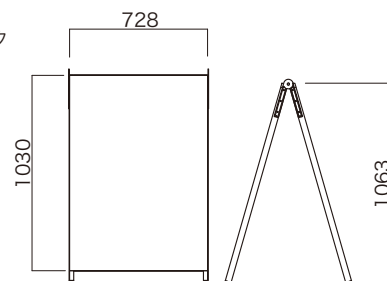

仕様

フレーム:アルミ押出型材、ブラック
表示面:アルミ複合板3mm厚
ホワイト
V型金具:スチール黒メッキ仕上
重量:6kg

標準納期

3~5日間

AK-B1
ブラックフレーム
¥39,000(外税)

仕様

フレーム:アルミ押出型材、ブラック
表示面:アルミ複合板3mm厚
ホワイト
V型金具:スチール黒メッキ仕上
重量:8kg

標準納期