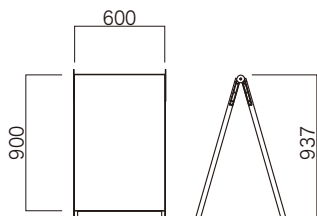

両面

Aサイン Kブラック

アルミ複合板ホワイト
表示面貼り付け仕様
ブラックフレーム
重し載せアンダーバーなし

Aサインのブラックフレームタイプ。
表示デザインをより一層際立たせます。

AK-912プラスAD-B2
ブラックフレーム
片面 ¥59,000(外税)
両面 ¥77,000(外税)

仕様

フレーム:アルミ押出形材、ブラック
表示面:アルミ複合板3mm厚、ブラック
ポスターパネル:アケパネAD-B2簡易屋外用
ブラック 片面・両面
V型金具:スチール黒メッキ仕上
重量:片面パネル 13.1kg
両面パネル 15.7kg

AK-612
ブラックフレーム
¥33,000(外税)

仕様

フレーム:アルミ押出形材、ブラック
表示面:アルミ複合板3mm厚、ホワイト
V型金具:スチール黒メッキ仕上
重量:6kg

標準納期

3~5日間

AK-609
ブラックフレーム
¥24,000(外税)

仕様

フレーム:アルミ押出型材、ブラック
表示面:アルミ複合板3mm厚、ホワイト
V型金具:スチール黒メッキ仕上
重量:7kg

標準納期

3~5日間

AK-459
ブラックフレーム
¥22,000(外税)

仕様

フレーム:アルミ押出型材、ブラック
表示面:アルミ複合板3mm厚、ホワイト
V型金具:スチール黒メッキ仕上
重量:6kg

標準納期

3~5日間

AK-B2
ブラックフレーム
¥23,000(外税)