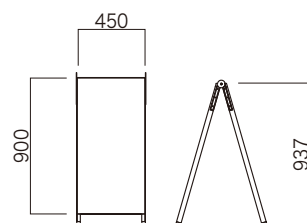

標準納期

3~5日間

AK-459
ブラックフレーム
¥22,000(外税)

仕様

フレーム:アルミ押出型材、ブラック
表示面:アルミ複合板3mm厚、ホワイト
V型金具:スチール黒メッキ仕上
重量:6kg

標準納期

3~5日間

AK-B2
ブラックフレーム
¥23,000(外税)

仕様

フレーム:アルミ押出型材、ブラック
表示面:アルミ複合板3mm厚
ホワイト
V型金具:スチール黒メッキ仕上
重量:6kg

標準納期

3~5日間

AK-B1
ブラックフレーム
¥39,000(外税)

仕様

フレーム:アルミ押出型材、ブラック
表示面:アルミ複合板3mm厚
ホワイト
V型金具:スチール黒メッキ仕上
重量:8kg

標準納期