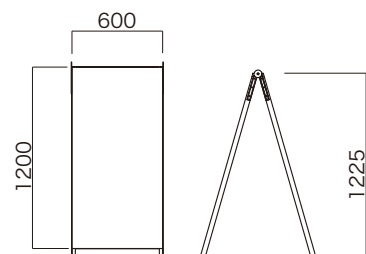

両面

Aサイン Kブラック

アルミ複合板ホワイト
表示面貼り付け仕様
ブラックフレーム
重し載せアンダーバーなし

Aサインのブラックフレームタイプ。
表示デザインをより一層際立たせます。

AK-912プラスAD-B2
ブラックフレーム
片面 ¥59,000(外税)
両面 ¥77,000(外税)

仕様

フレーム:アルミ押出形材、ブラック
表示面:アルミ複合板3mm厚、ブラック
ポスターパネル:アケパネAD-B2簡易屋外用
ブラック 片面・両面
V型金具:スチール黒メッキ仕上
重量:片面パネル 13.1kg
両面パネル 15.7kg

標準納期

3~5日間

※当製品のポスターパネルは防水仕様ではありません。
屋外で使用される場合はポスターに防水加工が必要です。

AK-912
ブラックフレーム
¥40,000(外税)

仕様

フレーム:アルミ押出形材、ブラック
表示面:アルミ複合板3mm厚、ホワイト
V型金具:スチール黒メッキ仕上
重量:10.5kg

標準納期

3~5日間

AK-612
ブラックフレーム
¥33,000(外税)

仕様

フレーム:アルミ押出形材、ブラック
表示面:アルミ複合板3mm厚、ホワイト
V型金具:スチール黒メッキ仕上
重量:6kg

標準納期

3~5日間

AK-609
ブラックフレーム
¥24,000(外税)

仕様

フレーム:アルミ押出型材、ブラック
表示面:アルミ複合板3mm厚、ホワイト
V型金具:スチール黒メッキ仕上
重量:7kg