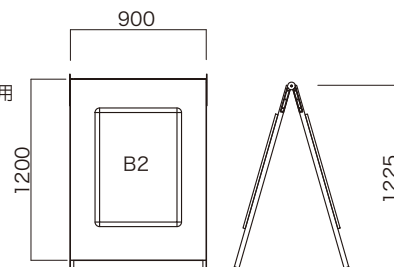

両面

Aサイン Kブラック

アルミ複合板ホワイト
表示面貼り付け仕様
ブラックフレーム
重し載せアンダーバーなし

Aサインのブラックフレームタイプ。
表示デザインをより一層際立たせます。

AK-912プラスAD-B2
ブラックフレーム
片面 ¥59,000(外税)
両面 ¥77,000(外税)

仕様

フレーム:アルミ押出形材、ブラック
表示面:アルミ複合板3mm厚、ブラック
ポスターパネル:アケパネAD-B2簡易屋外用
ブラック 片面・両面
V型金具:スチール黒メッキ仕上
重量:片面パネル 13.1kg
両面パネル 15.7kg

標準納期

3~5日間

※当製品のポスターパネルは防水仕様ではありません。
屋外で使用される場合はポスターに防水加工が必要です。

AK-912
ブラックフレーム
¥40,000(外税)

仕様

フレーム:アルミ押出形材、ブラック
表示面:アルミ複合板3mm厚、ホワイト
V型金具:スチール黒メッキ仕上
重量:10.5kg

標準納期

3~5日間

AK-612
ブラックフレーム
¥33,000(外税)

仕様

フレーム:アルミ押出形材、ブラック
表示面:アルミ複合板3mm厚、ホワイト
V型金具:スチール黒メッキ仕上
重量:6kg

標準納期

3~5日間

AK-609
ブラックフレーム
¥24,000(外税)

仕様

フレーム:アルミ押出型材、ブラック
表示面:アルミ複合板3mm厚、ホワイト
V型金具:スチール黒メッキ仕上
重量:7kg