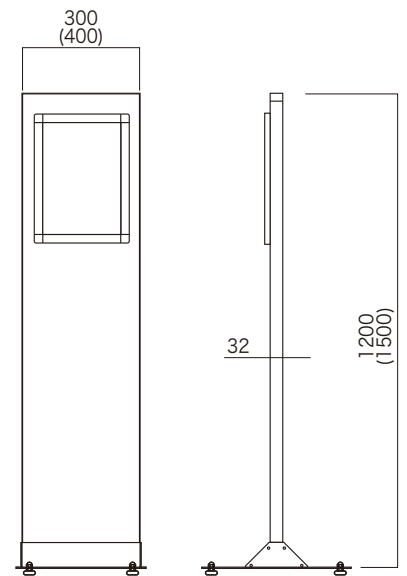

和風サインスタンド

りきゅうPA

本体ボディを耐久性抜群の木目柄シートで仕上げた
ポスターパネル付和風ボックスサインスタンド。

全タイプ
四方開閉

■特長

天然木の質感を再現した高耐候シートを本体ボディに貼付。
ボックススタイル。

表示パネルは印刷物の差替えが容易な四方開放式ポスター
パネル。A4サイズとA3サイズの二種ございます。

■仕様

フレーム:アルミ押出形材、塗装仕上
アルミ複合板高耐候シートラッピング仕上
表示面:ポスターパネルA4、A3サイズ
ベース:ボンデ鋼板3.2t、焼付塗装仕上、ブラック

りきゅうPA15-A3

表示有効寸法 288×411片面
標準価格 アジャスター付 ¥89,000(外税)
キャスター付 ¥93,000(外税)
本体重量 13kg
面 板 ポスターパネルA3タテ
※柄をご指定下さい。

■標準納期

5日間

ダークウッド

焼板目

ひのき

りきゅうPA12-A3

表示有効寸法 288×411片面
標準価格 アジャスター付 ¥87,000(外税)
キャスター付 ¥91,000(外税)

本体重量 12kg
面 板 ポスターパネルA3タテ
※柄をご指定下さい。

りきゅうPA12-A4

表示有効寸法 201×288片面
標準価格 アジャスター付 ¥75,000(外税)
キャスター付 ¥79,000(外税)

本体重量 9kg
面 板 ポスターパネルA4タテ
※柄をご指定下さい。