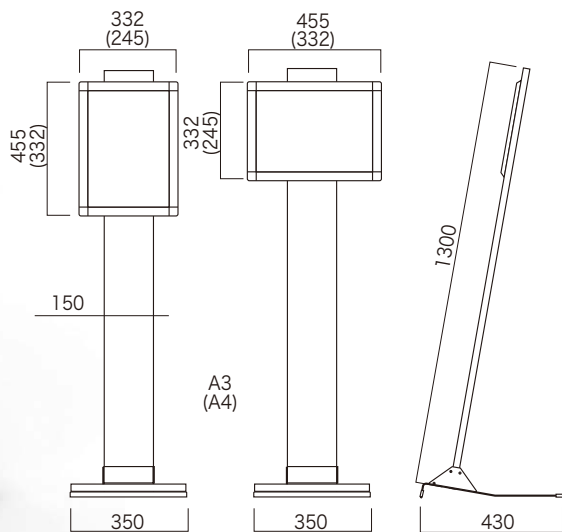

## ■仕様

フレーム:アルミ押出形材、高耐候シートラッピング仕上  
表示面:ポスターパネル アルミフレームブラック  
ベース:ボンデ鋼板3.2t、焼付塗装仕上、ブラック

### そうきゅうPA-A3T

表示有効寸法 288×411片面  
標準価格 ¥64,000(外税)  
本体重量 8kg  
面 板 ポスターパネルA3タテ  
※柄をご指定下さい。

そうきゅうPAタテ型 そうきゅうPAヨコ型

### そうきゅうPA-A4Y

表示有効寸法 288×201片面  
標準価格 ¥62,000(外税)  
本体重量 8kg  
面 板 ポスターパネルA4ヨコ  
※柄をご指定下さい。

### そうきゅうPA-A4T

表示有効寸法 201×288片面  
標準価格 ¥62,000(外税)  
本体重量 8kg  
面 板 ポスターパネルA4タテ  
※柄をご指定下さい。