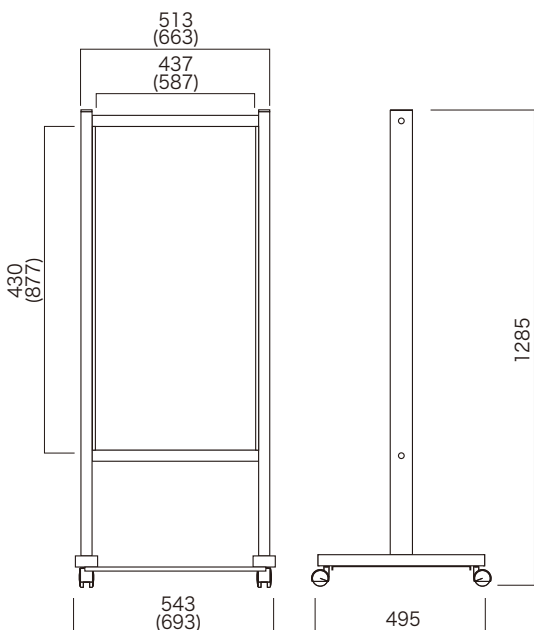

表示パネルは3サイズ。全タイプキャスター付。

■仕様

フレーム: アルミ押出形材、高耐候シートラッピング仕上

表示面: アルミ複合板3tホワイト

ベース: ポンデ鋼板3.2t、焼付塗装仕上、ブラック

■標準納期

5日間

ひのき

枯焼杉

ほくさいF-459

表示有効寸法 437×877両面

標準価格 ¥68,000(外税)

本体重量 9kg

面 板 アルミ複合板3tホワイト

※柄をご指定下さい。

ほくさいF-4545

表示有効寸法 437×430両面

標準価格 ¥64,000(外税)

本体重量 8kg

面 板 アルミ複合板3tホワイト

※柄をご指定下さい。

ほくさいF-609

表示有効寸法 587×877両面

標準価格 ¥74,000(外税)

本体重量 11kg

面 板 アルミ複合板3tホワイト

※柄をご指定下さい。

サインスタンド

内照サイン

ボックスタワー

スタンダード

エコノミー