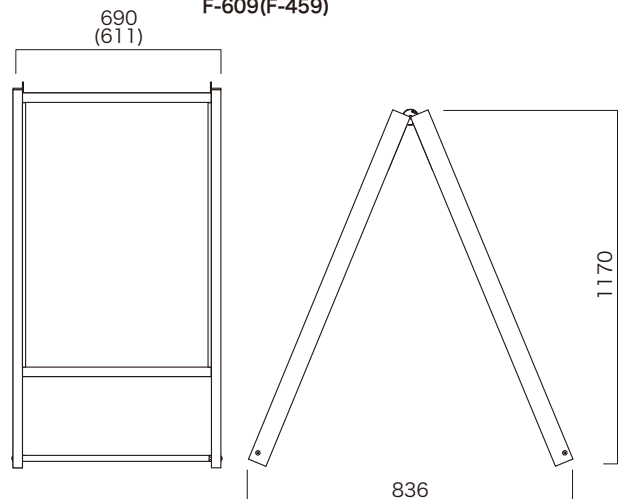

しゃらくF-912

表示有効寸法 885×1145両面

標準価格 ¥99,000(外税)

本体重量 19kg

面 板 アルミ複合板3tホワイト

※柄をご指定下さい。

F-912(F-612)

F-609(F-459)

PA-A1(PA-B2)

**しゃらくF-459**

表示有効寸法 442×845両面
標準価格 ¥66,000(外税)
本体重量 11kg
面 板 アルミ複合板3tホワイト
※柄をご指定下さい。

しゃらくF-609

表示有効寸法 585×845両面
標準価格 ¥71,000(外税)
本体重量 13kg
面 板 アルミ複合板3tホワイト
※柄をご指定下さい。

しゃらくF-612

表示有効寸法 585×1145両面
標準価格 ¥85,000(外税)
本体重量 16kg
面 板 アルミ複合板3tホワイト
※柄をご指定下さい。

四方開閉

四方開閉

しゃらくPA-A1

表示有効寸法 585×832両面
標準価格 ¥102,000(外税)
本体重量 18kg
面 板 A1サイズポスターパネル
※柄をご指定下さい。

しゃらくPA-B2

表示有効寸法 506×719両面
標準価格 ¥98,000(外税)
本体重量 17kg
面 板 B2サイズポスターパネル
※柄をご指定下さい。

※当製品のポスターパネルは防水仕様ではありません。
屋外で使用される場合はポスターに防水加工が必要です。