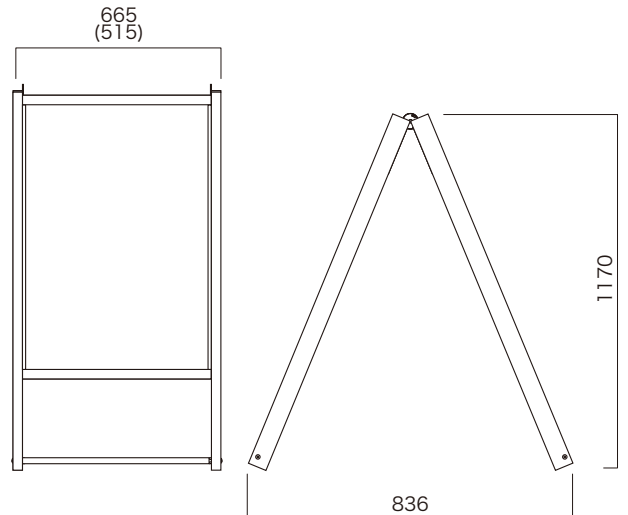

しゃらくF-912

表示有効寸法 885×1145両面

標準価格 ¥99,000(外税)

本体重量 19kg

面 板 アルミ複合板3tホワイト

※柄をご指定下さい。

F-912(F-612)

F-609(F-459)

PA-A1(PA-B2)

**しゃらくF-459**

表示有効寸法 442×845両面
標準価格 ¥66,000(外税)
本体重量 11kg
面 板 アルミ複合板3tホワイト
※柄をご指定下さい。

しゃらくF-609

表示有効寸法 585×845両面
標準価格 ¥71,000(外税)
本体重量 13kg
面 板 アルミ複合板3tホワイト
※柄をご指定下さい。

しゃらくF-612

表示有効寸法 585×1145両面
標準価格 ¥85,000(外税)
本体重量 16kg
面 板 アルミ複合板3tホワイト
※柄をご指定下さい。

四方開閉

四方開閉

しゃらくPA-A1

表示有効寸法 585×832両面
標準価格 ¥102,000(外税)
本体重量 18kg
面 板 A1サイズポスターパネル
※柄をご指定下さい。

しゃらくPA-B2

表示有効寸法 506×719両面
標準価格 ¥98,000(外税)
本体重量 17kg
面 板 B2サイズポスターパネル
※柄をご指定下さい。

※当製品のポスターパネルは防水仕様ではありません。
屋外で使用される場合はポスターに防水加工が必要です。