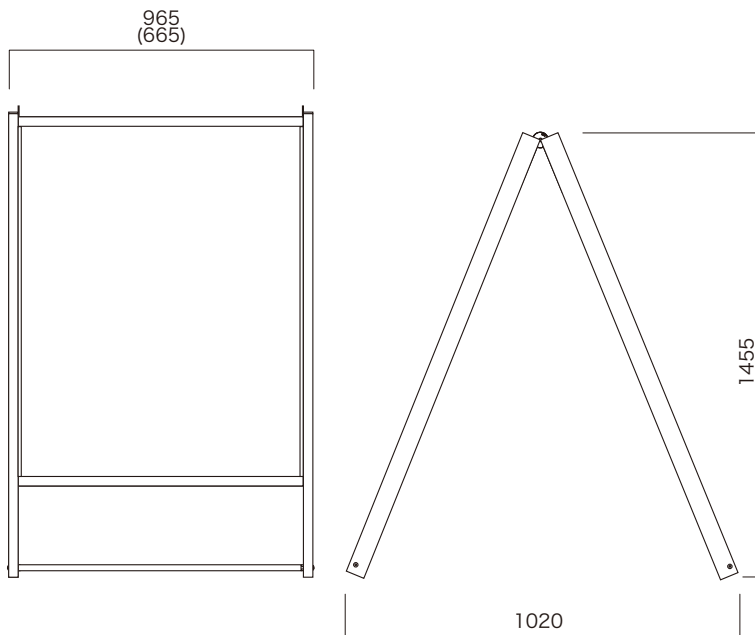

和風サインスタンド

しゃらくF・PA

フレームに耐久性抜群の木目柄シートをラッピングした和風A型サイン。

■特長

天然木の質感を再現した高耐候シートをフレームに貼付。風合い豊かな「ひのき柄」と「枯焼杉柄」。

表示面は一般用途の複合板4サイズ。ポスターパネルA1、B2の2サイズ。

■仕様

フレーム：アルミ押出形材木目柄シートラッピング

しゃらくF-912

表示有効寸法 885×1145両面

標準価格 ¥99,000(外税)

本体重量 19kg

面 板 アルミ複合板3tホワイト

※柄をご指定下さい。

F-912(F-612)

F-609(F-459)

PA-A1(PA-B2)

**しゃらくF-459**

表示有効寸法 442×845両面
標準価格 ¥66,000(外税)
本体重量 11kg
面 板 アルミ複合板3tホワイト
※柄をご指定下さい。

しゃらくF-609

表示有効寸法 585×845両面
標準価格 ¥71,000(外税)
本体重量 13kg
面 板 アルミ複合板3tホワイト
※柄をご指定下さい。

しゃらくF-612

表示有効寸法 585×1145両面
標準価格 ¥85,000(外税)
本体重量 16kg
面 板 アルミ複合板3tホワイト
※柄をご指定下さい。

四方開閉

四方開閉

しゃらくPA-A1

表示有効寸法 585×832両面
標準価格 ¥102,000(外税)
本体重量 18kg
面 板 A1サイズポスターパネル
※柄をご指定下さい。

しゃらくPA-B2

表示有効寸法 506×719両面
標準価格 ¥98,000(外税)
本体重量 17kg
面 板 B2サイズポスターパネル
※柄をご指定下さい。

※当製品のポスターパネルは防水仕様ではありません。
屋外で使用される場合はポスターに防水加工が必要です。