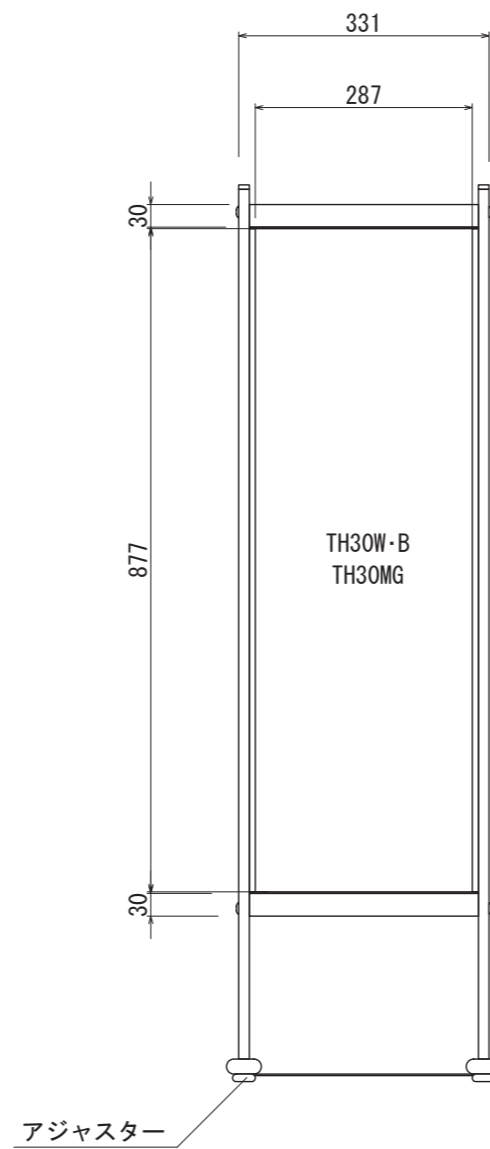

【正面図 S=1:10】

【正面図 S=1:10】

【側面図 S=1:10】

フレーム: スチール角パイプ・スチール楕円パイプ
メラミン焼付塗装仕上/ホワイト・ネイビーブルー (DIC433)

表示面: アルミ複合板t3.0 ホワイト
MGタイプ/スチール複合板 マグネット使用可

図面番号	図面名称	設計年月日	承認	設計	担当		
No.	タッチ						