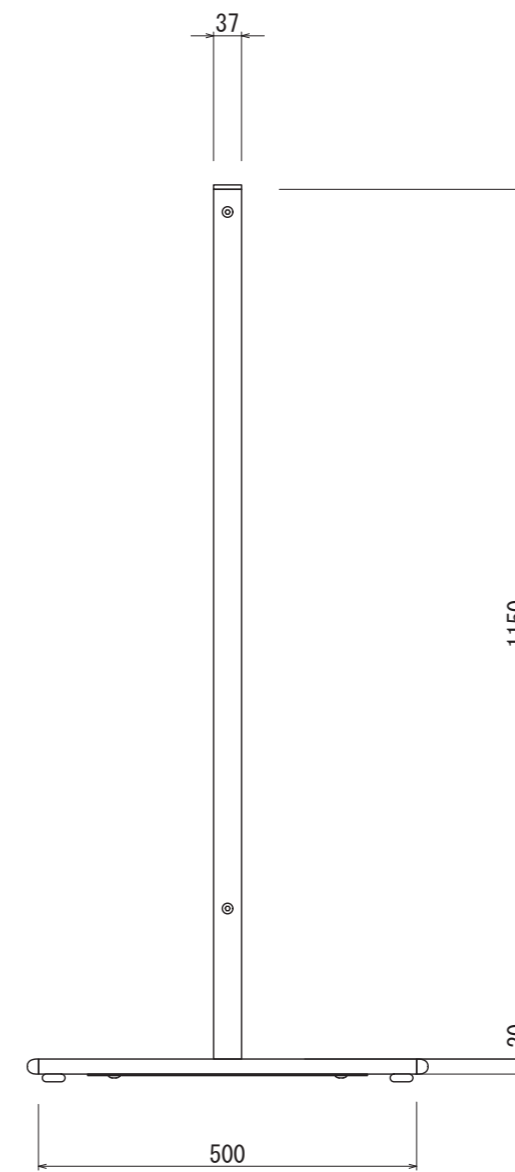

【正面図 S=1:10】

【正面図 S=1:10】

【側面図 S=1:10】

フレーム: スチール角パイプ・スチール楕円パイプ
メラミン焼付塗装仕上/ホワイト・ネイビーブルー (DIC433)

表示面: アルミ複合板t3.0 ホワイト
MGタイプ/スチール複合板 マグネット使用可

図面番号	図面名称	設計年月日	承認	設計	担当		
No.	タッチ						