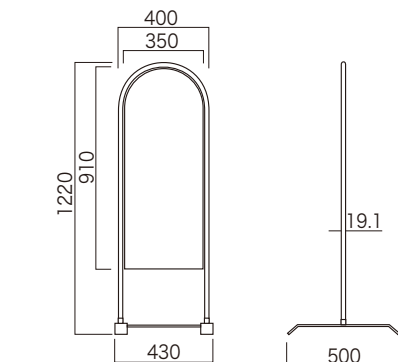

### チャオW

表示有効寸法 700×450両面  
標準価格 ¥26,000(外税)  
本体重量 8kg

### チャオL

表示有効寸法 450×910両面  
標準価格 ¥20,000(外税)  
本体重量 8kg

チャオ(L)(S)M

チャオW

レッツRM

### レッツRM

表示有効寸法 350×910両面  
(上部φ350半円)  
標準価格 ¥22,000(外税)  
本体重量 7kg

### チャオM

表示有効寸法 350×910両面  
標準価格 ¥18,000(外税)  
本体重量 7kg