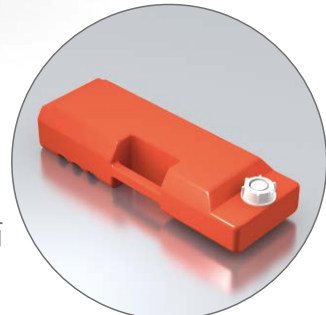

関取くん

標準価格 ¥2,000(外税)/個