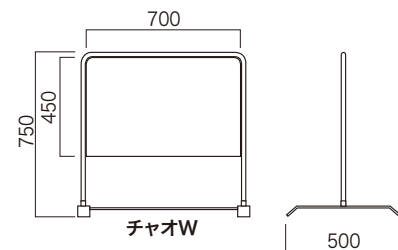

### チャオW

表示有効寸法 700×450両面  
標準価格 ¥26,000(外税)  
本体重量 8kg

### チャオL

表示有効寸法 450×910両面  
標準価格 ¥20,000(外税)  
本体重量 8kg

チャオ(L)(S)M

チャオW

レッツRM