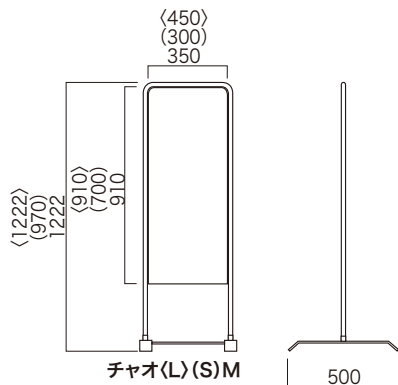

## ■仕様

フレーム: スチールパイプ φ19.1、粉体塗装仕上  
ホワイト

表示面: スチール鋼板0.6t、メラミン焼付塗装仕上  
両面使用可

ベース: スチールフラットバー、6.0t×50、粉体塗装仕上

### チャオW

表示有効寸法 700×450両面  
標準価格 ¥26,000(外税)  
本体重量 8kg

### チャオL

表示有効寸法 450×910両面  
標準価格 ¥20,000(外税)  
本体重量 8kg

チャオ(L)(S)M

チャオW

レッツRM