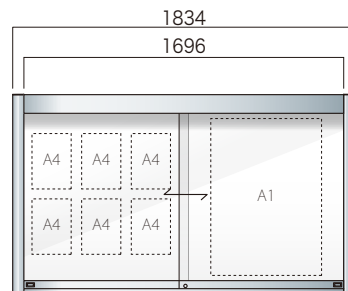

AGP-1810W

設計価格 照明なし ¥258,000(外税)
LED付 ¥310,000(外税)
本体重量 42kg