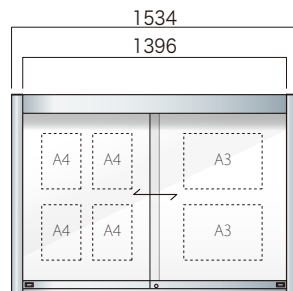

AGP-1510W

設計価格 照明なし ¥238,000(外税)
LED付 ¥290,000(外税)
本体重量 36kg