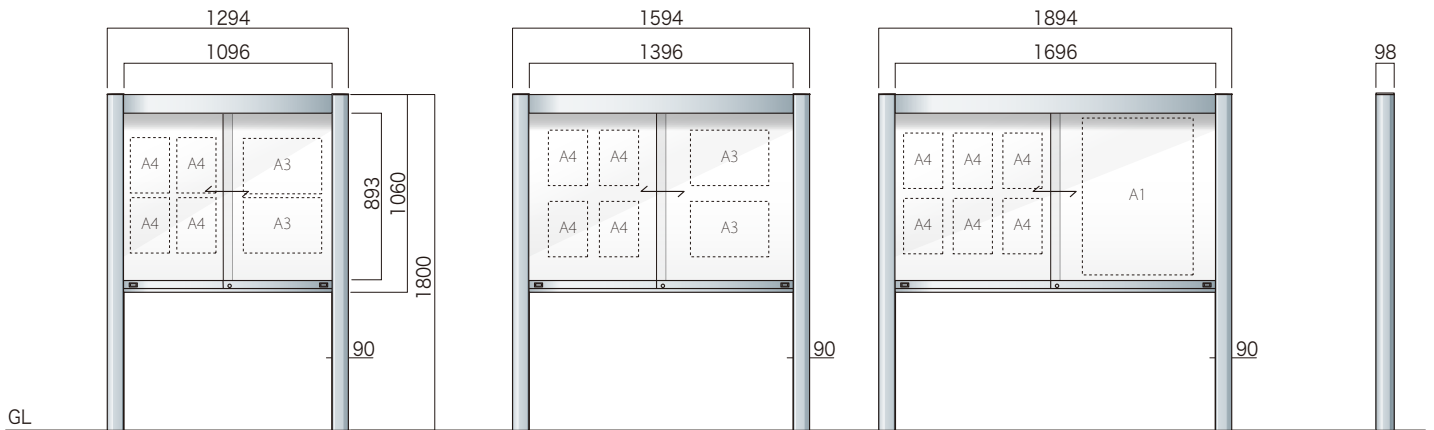

アルミ掲示板 AGP・AGPW タイプ 壁付・自立

全タイプ:強化ガラス仕様

全タイプ強化ガラス仕様にモデルチェンジ。  
[照明なし]と[LED照明付]。

■仕様

本体:アルミ押出型材、アルマイト仕上  
表示面:アルミ樹脂スチール複合板  
(マグネット止め)  
掲示面カラー ホワイト  
ガラス:強化ガラス5.0t  
錠前:プッシュ錠

■直管LED照明

■構造図・詳細図

biso2000.comよりダウンロードできます。

3日間(特注仕様は15日間~)

AGP-1210

設計価格 照明なし ¥232,000(外税)  
LED付 ¥280,000(外税)  
埋込寸法 400mm  
本体重量 35kg

AGP-1510

設計価格 照明なし ¥252,000(外税)  
LED付 ¥302,000(外税)  
埋込寸法 400mm  
本体重量 41kg

AGP-1810

設計価格 照明なし ¥274,000(外税)  
LED付 ¥324,000(外税)  
埋込寸法 400mm  
本体重量 47kg