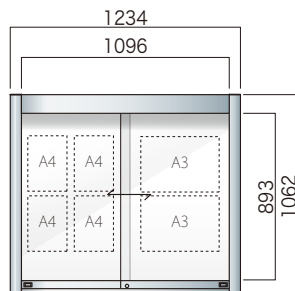

3日間(特注仕様は15日間~)

AGP-1210

設計価格 照明なし ¥232,000(外税)  
LED付 ¥280,000(外税)  
埋込寸法 400mm  
本体重量 35kg

AGP-1510

設計価格 照明なし ¥252,000(外税)  
LED付 ¥302,000(外税)  
埋込寸法 400mm  
本体重量 41kg

AGP-1810

設計価格 照明なし ¥274,000(外税)  
LED付 ¥324,000(外税)  
埋込寸法 400mm  
本体重量 47kg