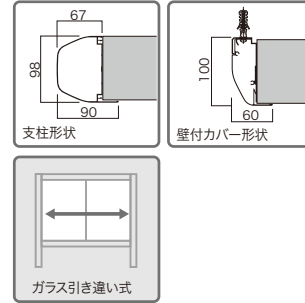

アルミ掲示板 AGP・AGPW タイプ 壁付・自立

全タイプ:強化ガラス仕様

全タイプ強化ガラス仕様にモデルチェンジ。  
[照明なし]と[LED照明付]。

■仕様

本体:アルミ押出型材、アルマイト仕上  
表示面:アルミ樹脂スチール複合板  
(マグネット止め)  
掲示面カラー ホワイト  
ガラス:強化ガラス5.0t  
錠前:プッシュ錠

■直管LED照明

■構造図・詳細図

biso2000.comよりダウンロードできます。