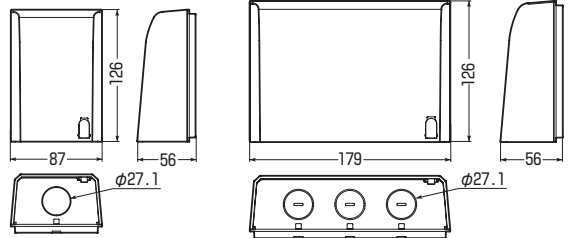

### ■3連タイプ

品番	色(カバー)	ノック	入数	最小入数	希望小売価格(税抜)
PVK-EJ	ベージュ	背面・下面 φ27.1 ×各1	20	1	2,130
PVK-EM	ミルキーホワイト		20	1	2,130
PVK-EMS	マットシルバー		20	1	2,820