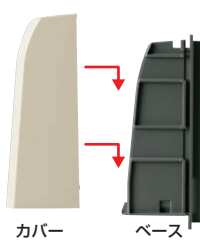

## PVKボックス<sup>®</sup>(e-デザイン)

PS E IPX3

カテゴリ目次

総目次

### 防雨タイプ

3連タイプ  
ミルキーホワイト

- カバーは内側の突起をベースの溝に合わせてスライドさせ、はめ込みます。

- 門灯やインターホン、接地線等の引き出し、結線に使用します。
- 3連タイプは門灯、インターホン、接地線のケーブル等を1つのボックスで結線できる3連ノック仕様です。
- 建物の美観を損ねない、オシャレでシャープなデザインです。
- カバーは3色、ベース部はダークグレーです。