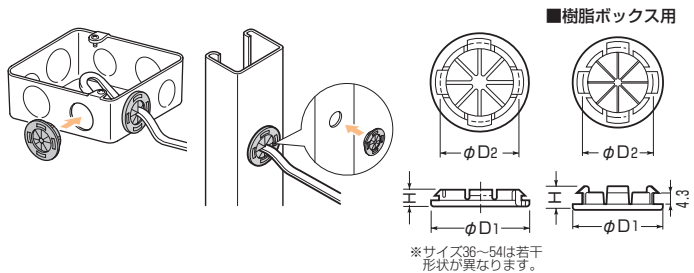

取り付けワンタッチ

※ホコリが入りにくい弁付!

樹脂ボックス用

台紙付

※ケーブル工事にご使用下さい。

ケーブルの引き出しに

取付厚: 4mm迄

※ケーブル工事にご使用下さい。

ケーブルブッシング

- ケーブルを引き出す場合のケーブル保護に使用します。
- CBZ-36・42・54は樹脂製ブールボックス(厚み4~5mm)にも使用できる2種類の厚み兼用タイプです。

	品番	適合ノック径	取付厚	φD ₁	φD ₂	H	入数	標準価格
台紙無	CBZ-10	φ13mm	1.2mm	17.8	12.7	5	100/袋	15
	CBZ-15	φ19~φ19.6mm・19用	1.2mm	24.9	19.1	5	100/袋	18
	CBZ-16	φ22mm・16用	1.6mm	27.3	21.2	5.7	100/袋	18
	CBZ-22	φ27mm・22(25)用	1.6mm	32.9	26.8	6.1	100/袋	24
	CBZ-28	φ34mm・28(31)用	1.6mm	40.8	33.7	6.5	100/袋	35
	CBZ-36	φ42mm・36用	1.6mm 4~5mm	49.8	41.8	10.7	50/袋	50
	CBZ-42	φ48mm・42用	1.6mm 4~5mm	58.8	47.8	10.9	20/袋	70
台紙付	CBZ-54	φ60mm・54用	1.6mm 4~5mm	70.8	59.8	10.9	20/袋	120
	CBZ-10S	φ13mm	1.2mm	17.8	12.7	5	シート (50×102)	15
	CBZ-16S	φ22mm・16(19)用	1.6mm	27.3	21.2	5.7	シート (20×102)	18
	CBZ-22S	φ27mm・22(25)用	1.6mm	32.9	26.8	6.1	シート (20×102)	24
	CBZ-28S	φ34mm・28(31)用	1.6mm	40.8	33.7	6.5	シート (10×102)	35

■樹脂ボックス用

品番	適合ノック	取付厚	φD ₁	φD ₂	H	入数	標準価格
CBZ-P16	φ22mm・16用	3.5~4	27.8	21.4	8.9	100/袋	30
CBZ-P22	φ27mm・22用	3.5~4	34	26.6	9.0	100/袋	41
CBZ-P28	φ34mm・28(31)用	1.6 3.5~4	42	33.7	9.3	50/袋	47

ラバーブッシング

- ボックス等のノックアウトからケーブルを引き出す場合の保護に使用します。
- ケーブル外径に合わせ、先端をカットして使用できます。
- スリットに沿って半割れにカットすれば、後付けができます。