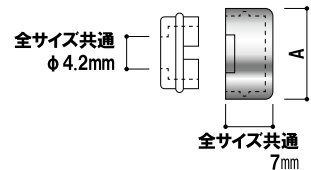

※品番のφはキャップの外径ではありません。

キャップ ■ クローム・ゴールド：真メッキ  
 ステンレス：SUS304  
 座金 ■ 樹脂

※飾りキャップのみの販売もしております。  
 ※座金は全サイズ共通です。  
 ※ステンレスに関して、使用環境によっては錆びることもございます。

屋内

●品名とサイズ表記  
 φ 9 用=外径 φ 12  
 φ 13 用=外径 φ 16  
 φ 16 用=外径 φ 19  
 φ 20 用=外径 φ 22