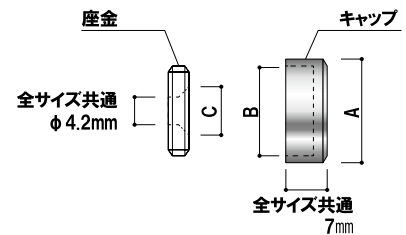

# 飾りキャップ

キャップ ■ クローム・ゴールド：真鍮メッキ  
 ステンレス：SUS304  
 木目調：特殊コーティング  
 座金 ■ クローム・ゴールド・木目調：真鍮生地  
 ステンレス：SUS304

※飾りキャップのみの販売もしております。  
 ※ステンレスに関して、使用環境によっては錆びることもございます。

屋内

●品名とサイズ表記  
 φ 9 用=外径 φ 12  
 φ 13 用=外径 φ 16  
 φ 16 用=外径 φ 19  
 φ 20 用=外径 φ 22

品番	キャップ 外径A	キャップ 内径B	座金 皿取C	クロームメッキ	ゴールドメッキ	ステンレス	木目調	
				本体価格	本体価格	本体価格	本体価格	
飾りキャップ φ 9 用+座金	12mm	M11	8mm	¥255 (税抜価格)	¥305 (税抜価格)	¥450 (税抜価格)	¥450 (税抜価格)	0
飾りキャップ φ 13 用+座金	16mm	M14	8mm	¥285 (税抜価格)	¥325 (税抜価格)	¥520 (税抜価格)	¥480 (税抜価格)	0
飾りキャップ φ 16 用+座金	19mm	M17	10mm	¥350 (税抜価格)	¥390 (税抜価格)	¥680 (税抜価格)	¥520 (税抜価格)	0
飾りキャップ φ 20 用+座金	22mm	M20	10mm	¥400 (税抜価格)	¥460 (税抜価格)	¥780 (税抜価格)	¥540 (税抜価格)	0

※品番のφはキャップの外径ではありません。

キャップ ■ クローム・ゴールド：真メッキ  
 ステンレス：SUS304  
 座金 ■ 樹脂

※飾りキャップのみの販売もしております。  
 ※座金は全サイズ共通です。  
 ※ステンレスに関して、使用環境によっては錆びることもございます。

屋内

●品名とサイズ表記  
 φ 9 用=外径 φ 12  
 φ 13 用=外径 φ 16  
 φ 16 用=外径 φ 19  
 φ 20 用=外径 φ 22