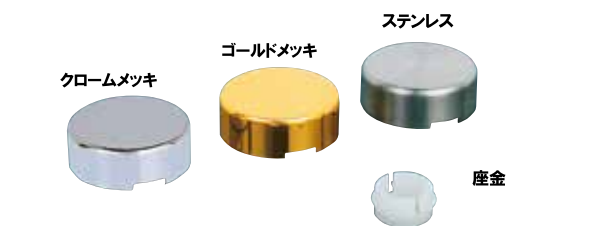

# 飾りキャップ

キャップ ■ クローム・ゴールド：真鍮メッキ  
 ステンレス：SUS304  
 木目調：特殊コーティング  
 座金 ■ クローム・ゴールド・木目調：真鍮生地  
 ステンレス：SUS304

※飾りキャップのみの販売もしております。  
 ※ステンレスに関して、使用環境によっては錆びることもございます。

屋内

●品名とサイズ表記  
 φ 9 用=外径 φ 12  
 φ 13 用=外径 φ 16  
 φ 16 用=外径 φ 19  
 φ 20 用=外径 φ 22

品番	キャップ 外径A	キャップ 内径B	座金 皿取C	クロームメッキ	ゴールドメッキ	ステンレス	木目調	
				本体価格	本体価格	本体価格	本体価格	
飾りキャップ φ 9 用+座金	12mm	M11	8mm	¥255 (税抜価格)	¥305 (税抜価格)	¥450 (税抜価格)	¥450 (税抜価格)	0
飾りキャップ φ 13 用+座金	16mm	M14	8mm	¥285 (税抜価格)	¥325 (税抜価格)	¥520 (税抜価格)	¥480 (税抜価格)	0
飾りキャップ φ 16 用+座金	19mm	M17	10mm	¥350 (税抜価格)	¥390 (税抜価格)	¥680 (税抜価格)	¥520 (税抜価格)	0
飾りキャップ φ 20 用+座金	22mm	M20	10mm	¥400 (税抜価格)	¥460 (税抜価格)	¥780 (税抜価格)	¥540 (税抜価格)	0

※品番のφはキャップの外径ではありません。

キャップ ■ クローム・ゴールド：真メッキ  
 ステンレス：SUS304  
 座金 ■ 樹脂

※飾りキャップのみの販売もしております。  
 ※座金は全サイズ共通です。  
 ※ステンレスに関して、使用環境によっては錆びることもございます。

屋内

●品名とサイズ表記  
 φ 9 用=外径 φ 12  
 φ 13 用=外径 φ 16  
 φ 16 用=外径 φ 19  
 φ 20 用=外径 φ 22