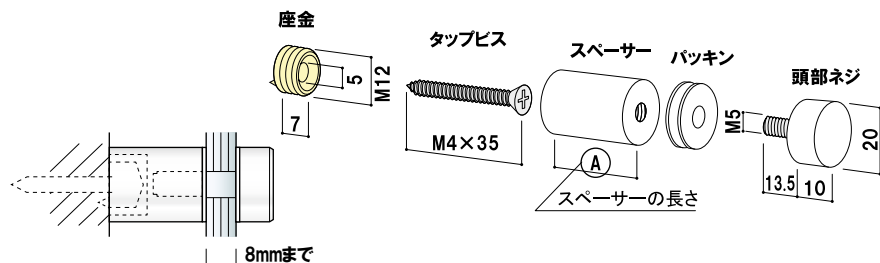

### 樹脂タイプ PN

(樹脂ブラック / 樹脂ホワイト)

■屋内  
■壁面に施工後でも頭部ネジを取ることで、工具を使わずに面板の交換が可能です。

ブラック

ホワイト

※パッキン・タップビス付  
※面板にφ6の穴をあけてご使用ください。  
※面板厚8mmまで

品番	A寸法	タップビス長さ	本体価格	
PN25-20B (樹脂ブラック)	25mm	35mm	¥900 (税抜価格)	0
PN25-20W (樹脂ホワイト)			¥900 (税抜価格)	0
PN35-20B (樹脂ブラック)	35mm	35mm	¥950 (税抜価格)	0
PN35-20W (樹脂ホワイト)			¥950 (税抜価格)	0
PN50-20B (樹脂ブラック)	50mm	35mm	¥1,000 (税抜価格)	0
PN50-20W (樹脂ホワイト)			¥1,000 (税抜価格)	0