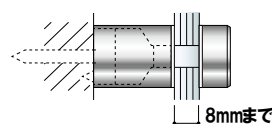

## φ 20 タイプ PN

(真鍮クロームメッキ / 真鍮ゴールドメッキ / ステンレス / アルミ / 真鍮ブロンズメッキ)

屋内

ブロンズメッキ  
 (PN25-20BR)

アルミ  
 (PN35-20A)

※パッキン・タップビス付  
 ※面板にφ 8の穴をあけてご使用ください。  
 W1/4 = 6.35mm  
 ※面板厚 8mm まで  
 ※ステンレスに関して、使用環境によっては  
 錆びることもございます。

品番	A寸法	タップビス長さ	本体価格	
PN25-20C (真鍮クロームメッキ)	25mm	35mm	¥1,350 (税抜価格)	0
PN25-20G (真鍮ゴールドメッキ)		35mm	¥1,600 (税抜価格)	0
PN25-20S (ステンレス)		35mm	¥2,500 (税抜価格)	0
PN25-20A (アルミ)		35mm	¥1,500 (税抜価格)	0
PN25-20BR (真鍮ブロンズメッキ)		35mm	¥1,500 (税抜価格)	0
PN35-20C (真鍮クロームメッキ)	35mm	35mm	¥1,400 (税抜価格)	0
PN35-20G (真鍮ゴールドメッキ)		35mm	¥1,650 (税抜価格)	0
PN35-20S (ステンレス)		35mm	¥2,600 (税抜価格)	0
PN35-20A (アルミ)		35mm	¥1,600 (税抜価格)	0
PN50-20C (真鍮クロームメッキ)	50mm	35mm	¥1,550 (税抜価格)	0
PN50-20S (ステンレス)		35mm	¥2,850 (税抜価格)	0
PN50-20A (アルミ)		35mm	¥1,850 (税抜価格)	0