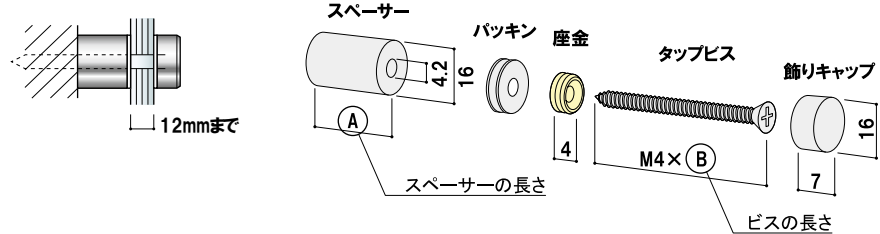

※パッキン・タップビス付
※面板にφ6の穴をあけてご使用ください。
※面板厚12mmまで
※ステンレスに関して、使用環境によっては錆びることもございます。

φ16タイプ PN

(真鍮クロームメッキ / 真鍮ゴールドメッキ / ステンレス / 真鍮ブロンズメッキ)

■屋内
■面板ごとタップビスで壁面に施工するタイプです。

品番	A寸法	B寸法	本体価格	
PN15-16C (真鍮クロームメッキ)	15mm	50mm	¥850 (税抜価格)	0
PN15-16G (真鍮ゴールドメッキ)			¥950 (税抜価格)	0
PN15-16S (ステンレス)			¥1,750 (税抜価格)	0
PN15-16BR (真鍮ブロンズメッキ)			¥900 (税抜価格)	0
PN20-16C (真鍮クロームメッキ)	20mm	60mm	¥900 (税抜価格)	0
PN20-16G (真鍮ゴールドメッキ)			¥1,000 (税抜価格)	0
PN20-16S (ステンレス)			¥1,850 (税抜価格)	0