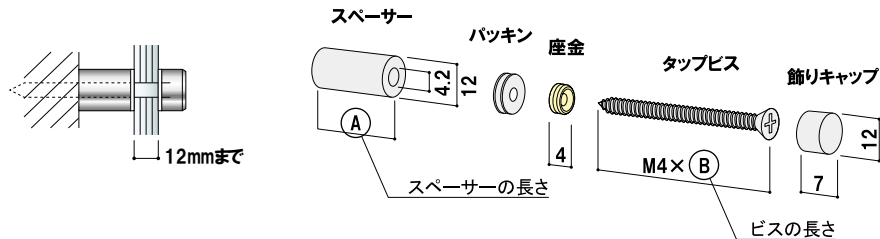

### 樹脂タイプ PN

(樹脂ブラック / 樹脂ホワイト)

■屋内  
■壁面に施工後でも頭部ネジを取ることで、工具を使わずに面板の交換が可能です。

ブラック

ホワイト

※パッキン・タップビス付  
※面板にφ6の穴をあけてご使用ください。  
※面板厚8mmまで

品番	A寸法	タップビス長さ	本体価格	
PN25-20B (樹脂ブラック)	25mm	35mm	¥900 (税抜価格)	0
PN25-20W (樹脂ホワイト)			¥900 (税抜価格)	0
PN35-20B (樹脂ブラック)	35mm	35mm	¥950 (税抜価格)	0
PN35-20W (樹脂ホワイト)			¥950 (税抜価格)	0
PN50-20B (樹脂ブラック)	50mm	35mm	¥1,000 (税抜価格)	0
PN50-20W (樹脂ホワイト)			¥1,000 (税抜価格)	0