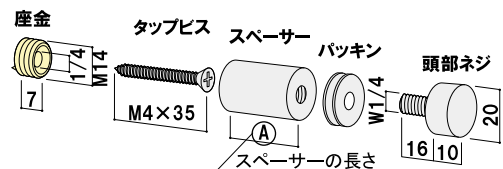

### 参考使用例

使用パーツ ■ PN20-16C × 12 個  
 面板材質 ■ アクリル透明 2mm × 4 枚  
 面板サイズ ■ W708 × H955mm  
 有効寸法サイズ ■ A1 W594 × H841mm  
 ※使用パーツ数は壁面素材によって変わります。

- POPIC ポピック
- ポピック パー
- 壁面 パーツ
- 飾り キャップ
- 壁付 ポピック**
- 盗難防止 ポピック
- 壁付ボルト ポピック
- ポイント ビス
- ディスプレイ フック
- 吸盤 / マグネット

- ディスプレイ レール
- パネル ハンガー
- ワイヤー システム

壁面に施工後でも頭部ネジを取ることで、  
 工具を使わずに面板の交換が可能です。

## φ 20 タイプ PN

(真鍮クロームメッキ / 真鍮ゴールドメッキ / ステンレス / アルミ / 真鍮ブロンズメッキ)

屋内

ブロンズメッキ  
 (PN25-20BR)

アルミ  
 (PN35-20A)

※パッキン・タップビス付  
 ※面板にφ 8の穴をあけてご使用ください。  
 W1/4 = 6.35mm  
 ※面板厚 8mm まで  
 ※ステンレスに関して、使用環境によっては  
 錆びることもございます。

品番	A寸法	タップビス長さ	本体価格	
PN25-20C (真鍮クロームメッキ)	25mm	35mm	¥1,350 (税抜価格)	0
PN25-20G (真鍮ゴールドメッキ)		35mm	¥1,600 (税抜価格)	0
PN25-20S (ステンレス)		35mm	¥2,500 (税抜価格)	0
PN25-20A (アルミ)		35mm	¥1,500 (税抜価格)	0
PN25-20BR (真鍮ブロンズメッキ)		35mm	¥1,500 (税抜価格)	0
PN35-20C (真鍮クロームメッキ)	35mm	35mm	¥1,400 (税抜価格)	0
PN35-20G (真鍮ゴールドメッキ)		35mm	¥1,650 (税抜価格)	0
PN35-20S (ステンレス)		35mm	¥2,600 (税抜価格)	0
PN35-20A (アルミ)		35mm	¥1,600 (税抜価格)	0
PN50-20C (真鍮クロームメッキ)	50mm	35mm	¥1,550 (税抜価格)	0
PN50-20S (ステンレス)		35mm	¥2,850 (税抜価格)	0
PN50-20A (アルミ)		35mm	¥1,850 (税抜価格)	0