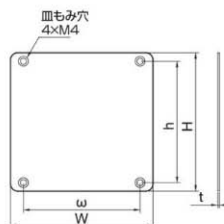

メタルモール付属品

2 個用スイッチボックス用フタ

材質：銅板

- スイッチボックスの化粧カバーに使用します。
- 取付け用ビス (M4) を4個付属しています。

■規格表

品番	納期区分	標準価格 (円) (1個)
ホワイト		
BC22	納	290

新

寸法表

サイズ (mm)				
W	H	ω	h	t
116.0	114.0	95.0	100.0	1.6

F

メタルモール付属品

スイッチボックスセパレータ (樹脂製品)

材質：塩化ビニル

- スイッチボックス内の配線仕分けに使用します。
- 取付け用の両面テープ付きです。

■規格表

型式	品番	梱包数 1袋	納期区分	標準価格 (円) (1個)
	ミルクーホワイト			
浅型	ABS33	2	納	330
深型	ABS43			330

寸法表

型式	サイズ (mm)			
	W	H	L	t
浅型	37.8	35.0	90.0	1.8
深型	37.8	45.0	90.0	1.8

メタルモール用補修塗料

- メタルモール及び付属品の塗装補修に使用します。
- ホワイト：アクリル樹脂系
ミルクーホワイト：メラミンアルキッド樹脂系
- 容量：20 ml

【ご注意】

・可燃性です。「注意事項」をよく読んでご使用ください。

■規格表

品番	品番	梱包数	納期区分	標準価格 (円) (1個)
ホワイト	ミルクーホワイト	1	納	1,400
HS2	HS3			