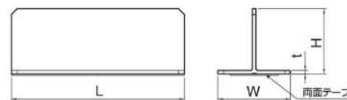

サイズ (mm)				
W	H	ω	h	t
116.0	114.0	95.0	100.0	1.6

F

メタルモール付属品

スイッチボックスセパレータ (樹脂製品)

材質：塩化ビニル

- スイッチボックス内の配線仕分けに使用します。
- 取付け用の両面テープ付きです。

■規格表

型式	品番	梱包数 1袋	納期区分	標準価格 (円) (1個)
	ミルクーホワイト			
浅型	ABS33	2	納	330
深型	ABS43			330

寸法表

型式	サイズ (mm)			
	W	H	L	t
浅型	37.8	35.0	90.0	1.8
深型	37.8	45.0	90.0	1.8

メタルモール用補修塗料

- メタルモール及び付属品の塗装補修に使用します。
- ホワイト：アクリル樹脂系
ミルクーホワイト：メラミンアルキッド樹脂系
- 容量：20 ml

【ご注意】

・可燃性です。「注意事項」をよく読んでご使用ください。

■規格表

品番	品番	梱包数	納期区分	標準価格 (円) (1個)
ホワイト	ミルクーホワイト	1	納	1,400
HS2	HS3			