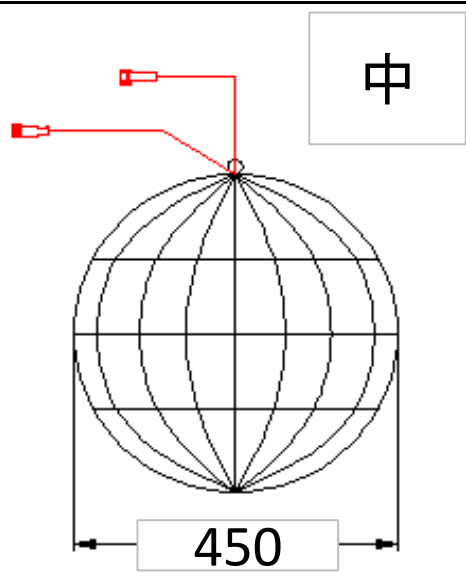

大

中

小

【 単位:mm 】

- ・商品を使用する際に、本カタログの取扱い注意欄をご覧頂き、正しくお使いください。
- ・屋外での設置の場合はコネクタや接続部分は適切な防水処理の上ご使用ください。
- ・LEDは特性上発光色や明るさにバラツキがありますのでご了承の上ご使用ください。
- ・この器具での3か月以上の設置はご遠慮ください。
- ・製品保証は、納入後90日以内となります。

最終更新日		2022年3月15日											
製品名	クリスタルグロー・ボール												
LEDcolor	ホワイト(W)シャンパンゴールド(SG) ブルー(B)ピンク(PI)												
品番	大	* -BALLB (*印:LEDカラー)											
	中	* -BALLM (*印:LEDカラー)											
	小	* -BALLS (*印:LEDカラー)											
販売元	株式会社向陽プランニング												
製造国	Rayer Lighting Co., LTD(中国)												
3	サイズ	W数	球数	重量	連結数	8	コネクタ	本体、連結コネクタVer I /L400mm	特記事項				
	大 図面通り	約16	240	約11kg	2	9	適応環境	屋外・防滴 仕様	電源コード付き	承認	検図	設計	
	中 図面通り	約6.4	100	約4kg	5	10	グロー	PVCグロー透明					大中組み立て金具有
小 図面通り	約4	40	約900g	8	11	保護等級	-						
4	組立	大・中(2分割組立) / 小(一体型)											
5	電線	0.2sq/透明線											