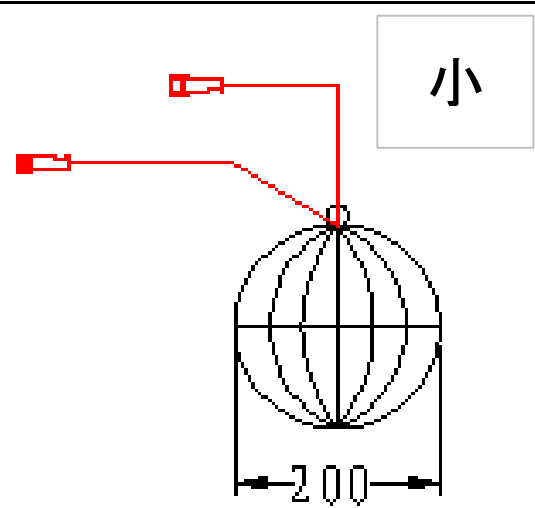

大

中

小

【 単位:mm 】

- ・商品を使用する際に、本カタログの取扱い注意欄をご覧頂き、正しくお使いください。
- ・屋外での設置の場合はコネクタや接続部分は適切な防水処理の上ご使用ください。
- ・LEDは特性上発光色や明るさにバラツキがありますのでご了承の上ご使用ください。
- ・この器具での3か月以上の設置はご遠慮ください。
- ・製品保証は、納入後90日以内となります。

最終更新日		2022年3月15日											
製品名	クリスタルグロー・ボール												
LEDcolor	ホワイト(W)シャンパンゴールド(SG) ブルー(B)ピンク(PI)												
品番	大	* -BALLB (*印:LEDカラー)											
	中	* -BALLM (*印:LEDカラー)											
	小	* -BALLS (*印:LEDカラー)											
販売元	株式会社向陽プランニング												
製造国	Rayer Lighting Co., LTD(中国)												
3	サイズ	W数	球数	重量	連結数	8	コネクタ	本体、連結コネクタVer I /L400mm	特記事項				
	大 図面通り	約16	240	約11kg	2	9	適応環境	屋外・防滴 仕様	電源コード付き	承認	検図	設計	
	中 図面通り	約6.4	100	約4kg	5	10	グロー	PVCグロー透明					大中組み立て金具有
小 図面通り	約4	40	約900g	8	11	保護等級	-						
4	組立	大・中(2分割組立) / 小(一体型)											
5	電線	0.2sq/透明線											