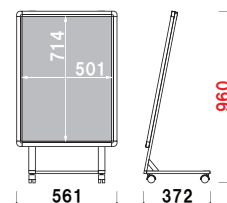

# AL 防水仕様で1m以下のパネルスタンド。

1m以下

AL-82

**レインシート**  
袋状のシートが紙のポスターを水から守ります。

**前面四方開閉式パネル (屋外用) 付き**

**!** ウェイトで安定させたい...

**オプション**  
**サインウエイト**

020

重量 ■ 10.0kg (満水時)  
本体 ■ ポリエチレン (P.407 掲載)

**共通スペック**

本体 ■ アルミ押型材  
コーナー ■ ABS 樹脂

AL-81 (ホワイト)

パネル ■ アートパネル白 t3.0mm + 屋外用レインシート

キャスター仕様  
※パネル固定式

パネル付 1m以下 片面 屋外

重量 ■ 7.0kg 282

AL-82 (ホワイト)

パネル ■ アートパネル白 t3.0mm + 屋外用レインシート

キャスター仕様  
※パネル固定式

パネル付 1m以下 片面 屋外

重量 ■ 6.6kg 234