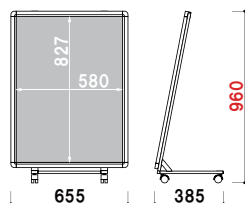

# AL 防水仕様で1m以下のパネルスタンド。

1m以下

AL-82

**レインシート**  
袋状のシートが紙のポスターを水から守ります。

**前面四方開閉式パネル (屋外用) 付き**

**!** ウェイトで安定させたい...

**オプション**  
**サインウエイト**

020

重量 ■ 10.0kg (満水時)  
本体 ■ ポリエチレン (P.407 掲載)

**共通スペック**

本体 ■ アルミ押型材  
コーナー ■ ABS 樹脂

AL-81 (ホワイト)

パネル ■ アートパネル白 t3.0mm + 屋外用レインシート

キャスター仕様  
※パネル固定式

パネル付 1m以下 片面 屋外

重量 ■ 7.0kg 282

AL-82 (ホワイト)

パネル ■ アートパネル白 t3.0mm + 屋外用レインシート

キャスター仕様  
※パネル固定式

パネル付 1m以下 片面 屋外

重量 ■ 6.6kg 234