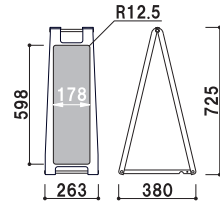

重量 ■ 5.2kg 025

本体 ■ ABS 樹脂  
 面板 ■ チョーク用ブラックシート  
 両面付き  
 表示サイズ ■ W498 × H598mm  
 マグネット使用可

**SP-721**  
(イエロー)

**SP-722**  
(レッド)

**SP-727**  
(ブラック)

**SP-728**  
(ホワイト)

両面 屋内

重量 ■ 5.2kg 025

本体 ■ ABS 樹脂  
 面板 ■ マーカー用ホワイトボード  
 両面付き  
 表示サイズ ■ W498 × H598mm  
 マグネット使用可

新製品  
NEW

SP-211  
(イエロー)

SP-212  
(レッド)

SP-217  
(ブラック)

SP-218  
(ホワイト)

SP-219  
(ブラウン)

本体 ■ ABS 樹脂  
 面板 ■ チョーク用ブラックシート  
 両面付き  
 表示サイズ ■ W178 × H598mm  
 マグネット使用可

両面 屋内

重量 ■ 2.3kg 011

SP-221  
(イエロー)

SP-222  
(レッド)

SP-227  
(ブラック)

SP-228  
(ホワイト)

SP-229  
(ブラウン)

本体 ■ ABS 樹脂  
 面板 ■ マーカー用ホワイトボード  
 両面付き  
 表示サイズ ■ W178 × H598mm  
 マグネット使用可

両面 屋内

重量 ■ 2.3kg 011

❗ 手書き用のチョークやマーカーも欲しい

オプション  
**ダストレスチョーク** 005  
 (ホワイト6本入) (蛍光色6本入)  
(税抜価格)

オプション  
**ダストレスラーフル** 005  
 Mサイズ Lサイズ  
(税抜価格)  
 サイズ ■ W130 × H55mm サイズ ■ W160 × H70mm

オプション  
**ホワイトボード用マーカー** 005  
 ブラック / レッド / ブルー イレーサー