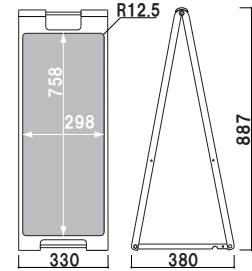

**！ リーフレットも配りたい・・・**

**オプション**  
**SP-430** (A4判3ツ折用)  
 (クリア/グレー/ブラック/レッド)  
 003

本体 ■ ポリエチレン  
 カタログ厚み ■ 25mm まで  
 取付金具 ■ アルミ  
 ※ラックカバー付き。  
 完全防水ではございません。

**！ ウェイトで安定させたい・・・**

**オプション**  
**サインウエイト**  
 020

重量 ■ 10.0kg (満水時)  
 本体 ■ ポリエチレン  
 (P.407 掲載)

**SP-911**  
 (イエロー)

**SP-912**  
 (レッド)

**SP-917**  
 (ブラック)

**SP-918**  
 (ホワイト)

本体 ■ ABS 樹脂  
 面板 ■ チョーク用ブラックシート  
 両面付き  
 表示サイズ ■ W298 × H758mm  
 マグネット使用可

両面 屋内

重量 ■ 3.2kg 019

**SP-921**  
 (イエロー)

**SP-922**  
 (レッド)

**SP-927**  
 (ブラック)

**SP-928**  
 (ホワイト)

本体 ■ ABS 樹脂  
 面板 ■ マーカー用ホワイトボード  
 両面付き  
 表示サイズ ■ W298 × H758mm  
 マグネット使用可

両面 屋内

重量 ■ 3.2kg 019

本体 ■ ABS 樹脂  
 面板 ■ チョーク用ブラックシート  
 両面付き  
 表示サイズ ■ W498 × H598mm  
 マグネット使用可

**SP-719** (ブラウン)

両面 屋内

重量 ■ 5.2kg 025

本体 ■ ABS 樹脂  
 面板 ■ マーカー用ホワイトボード  
 両面付き  
 表示サイズ ■ W498 × H598mm  
 マグネット使用可