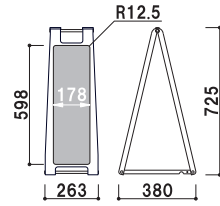

両面 屋内

重量 ■ 3.2kg 019

**SP-921**  
 (イエロー)

**SP-922**  
 (レッド)

**SP-927**  
 (ブラック)

**SP-928**  
 (ホワイト)

本体 ■ ABS 樹脂  
 面板 ■ マーカー用ホワイトボード  
 両面付き  
 表示サイズ ■ W298 × H758mm  
 マグネット使用可

両面 屋内

重量 ■ 5.2kg 025

本体 ■ ABS 樹脂  
 面板 ■ チョーク用ブラックシート  
 両面付き  
 表示サイズ ■ W498 × H598mm  
 マグネット使用可

**SP-721**  
(イエロー)

**SP-722**  
(レッド)

**SP-727**  
(ブラック)

**SP-728**  
(ホワイト)

両面 屋内

重量 ■ 5.2kg 025

本体 ■ ABS 樹脂  
 面板 ■ マーカー用ホワイトボード  
 両面付き  
 表示サイズ ■ W498 × H598mm  
 マグネット使用可

新製品  
NEW

SP-211  
(イエロー)

SP-212  
(レッド)

SP-217  
(ブラック)

SP-218  
(ホワイト)

SP-219  
(ブラウン)

本体 ■ ABS 樹脂  
 面板 ■ チョーク用ブラックシート  
 両面付き  
 表示サイズ ■ W178 × H598mm  
 マグネット使用可

両面 屋内

重量 ■ 2.3kg 011

SP-221  
(イエロー)

SP-222  
(レッド)

SP-227  
(ブラック)

SP-228  
(ホワイト)

SP-229  
(ブラウン)

本体 ■ ABS 樹脂  
 面板 ■ マーカー用ホワイトボード  
 両面付き  
 表示サイズ ■ W178 × H598mm  
 マグネット使用可