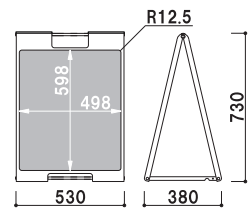

両面 屋内

重量 ■ 3.2kg 019

**SP-921**  
 (イエロー)

**SP-922**  
 (レッド)

**SP-927**  
 (ブラック)

**SP-928**  
 (ホワイト)

本体 ■ ABS 樹脂  
 面板 ■ マーカー用ホワイトボード  
 両面付き  
 表示サイズ ■ W298 × H758mm  
 マグネット使用可

両面 屋内

重量 ■ 3.2kg 019

本体 ■ ABS 樹脂  
 面板 ■ チョーク用ブラックシート  
 両面付き  
 表示サイズ ■ W498 × H598mm  
 マグネット使用可

**SP-719** (ブラウン)

両面 屋内

重量 ■ 5.2kg 025

本体 ■ ABS 樹脂  
 面板 ■ マーカー用ホワイトボード  
 両面付き  
 表示サイズ ■ W498 × H598mm  
 マグネット使用可

重量 ■ 5.2kg 025

本体 ■ ABS 樹脂  
 面板 ■ チョーク用ブラックシート  
 両面付き  
 表示サイズ ■ W498 × H598mm  
 マグネット使用可

**SP-721**  
(イエロー)

**SP-722**  
(レッド)

**SP-727**  
(ブラック)

**SP-728**  
(ホワイト)

両面 屋内

重量 ■ 5.2kg 025

本体 ■ ABS 樹脂  
 面板 ■ マーカー用ホワイトボード  
 両面付き  
 表示サイズ ■ W498 × H598mm  
 マグネット使用可

新製品  
NEW

SP-211  
(イエロー)

SP-212  
(レッド)

SP-217  
(ブラック)

SP-218  
(ホワイト)

SP-219  
(ブラウン)

本体 ■ ABS 樹脂  
 面板 ■ チョーク用ブラックシート  
 両面付き  
 表示サイズ ■ W178 × H598mm  
 マグネット使用可