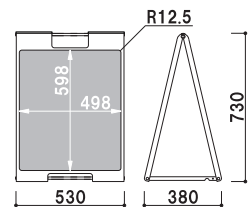

両面 屋内

重量 ■ 3.2kg 019

**SP-921**  
 (イエロー)

**SP-922**  
 (レッド)

**SP-927**  
 (ブラック)

**SP-928**  
 (ホワイト)

本体 ■ ABS 樹脂  
 面板 ■ マーカー用ホワイトボード  
 両面付き  
 表示サイズ ■ W298 × H758mm  
 マグネット使用可

両面 屋内

重量 ■ 5.2kg 025

本体 ■ ABS 樹脂  
 面板 ■ チョーク用ブラックシート  
 両面付き  
 表示サイズ ■ W498 × H598mm  
 マグネット使用可

**SP-721**  
(イエロー)

**SP-722**  
(レッド)

**SP-727**  
(ブラック)

**SP-728**  
(ホワイト)

両面 屋内

重量 ■ 5.2kg 025

本体 ■ ABS 樹脂  
 面板 ■ マーカー用ホワイトボード  
 両面付き  
 表示サイズ ■ W498 × H598mm  
 マグネット使用可

新製品  
NEW

SP-211  
(イエロー)

SP-212  
(レッド)

SP-217  
(ブラック)

SP-218  
(ホワイト)

SP-219  
(ブラウン)

本体 ■ ABS 樹脂  
 面板 ■ チョーク用ブラックシート  
 両面付き  
 表示サイズ ■ W178 × H598mm  
 マグネット使用可

両面 屋内

重量 ■ 2.3kg 011

SP-221  
(イエロー)

SP-222  
(レッド)

SP-227  
(ブラック)

SP-228  
(ホワイト)

SP-229  
(ブラウン)

本体 ■ ABS 樹脂  
 面板 ■ マーカー用ホワイトボード  
 両面付き  
 表示サイズ ■ W178 × H598mm  
 マグネット使用可