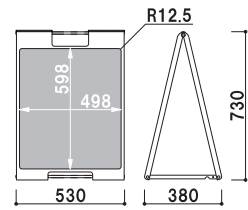

重量 ■ 10.0kg (満水時)  
 本体 ■ ポリエチレン  
 (P.407 掲載)

**SP-911**  
 (イエロー)

**SP-912**  
 (レッド)

**SP-917**  
 (ブラック)

**SP-918**  
 (ホワイト)

本体 ■ ABS 樹脂  
 面板 ■ チョーク用ブラックシート  
 両面付き  
 表示サイズ ■ W298 × H758mm  
 マグネット使用可

両面 屋内

重量 ■ 3.2kg 019

**SP-921**  
 (イエロー)

**SP-922**  
 (レッド)

**SP-927**  
 (ブラック)

**SP-928**  
 (ホワイト)

本体 ■ ABS 樹脂  
 面板 ■ マーカー用ホワイトボード  
 両面付き  
 表示サイズ ■ W298 × H758mm  
 マグネット使用可

両面 屋内

重量 ■ 3.2kg 019

本体 ■ ABS 樹脂  
 面板 ■ チョーク用ブラックシート  
 両面付き  
 表示サイズ ■ W498 × H598mm  
 マグネット使用可

**SP-719** (ブラウン)

両面 屋内

重量 ■ 5.2kg 025

本体 ■ ABS 樹脂  
 面板 ■ マーカー用ホワイトボード  
 両面付き  
 表示サイズ ■ W498 × H598mm  
 マグネット使用可

重量 ■ 5.2kg 025

本体 ■ ABS 樹脂  
 面板 ■ チョーク用ブラックシート  
 両面付き  
 表示サイズ ■ W498 × H598mm  
 マグネット使用可

**SP-721**  
(イエロー)

**SP-722**  
(レッド)

**SP-727**  
(ブラック)

**SP-728**  
(ホワイト)

両面 屋内

重量 ■ 5.2kg 025