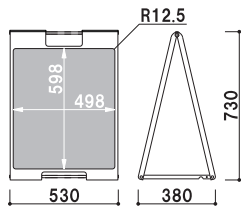

重量 ■ 10.0kg (満水時)  
 本体 ■ ポリエチレン  
 (P.407 掲載)

**SP-911**  
 (イエロー)

**SP-912**  
 (レッド)

**SP-917**  
 (ブラック)

**SP-918**  
 (ホワイト)

本体 ■ ABS 樹脂  
 面板 ■ チョーク用ブラックシート  
 両面付き  
 表示サイズ ■ W298 × H758mm  
 マグネット使用可

両面 屋内

重量 ■ 3.2kg 019

**SP-921**  
 (イエロー)

**SP-922**  
 (レッド)

**SP-927**  
 (ブラック)

**SP-928**  
 (ホワイト)

本体 ■ ABS 樹脂  
 面板 ■ マーカー用ホワイトボード  
 両面付き  
 表示サイズ ■ W298 × H758mm  
 マグネット使用可

両面 屋内

重量 ■ 3.2kg 019

本体 ■ ABS 樹脂  
 面板 ■ チョーク用ブラックシート  
 両面付き  
 表示サイズ ■ W498 × H598mm  
 マグネット使用可

**SP-719** (ブラウン)

両面 屋内

重量 ■ 5.2kg 025

本体 ■ ABS 樹脂  
 面板 ■ マーカー用ホワイトボード  
 両面付き  
 表示サイズ ■ W498 × H598mm  
 マグネット使用可

重量 ■ 5.2kg 025

本体 ■ ABS 樹脂  
 面板 ■ チョーク用ブラックシート  
 両面付き  
 表示サイズ ■ W498 × H598mm  
 マグネット使用可

**SP-721**  
(イエロー)

**SP-722**  
(レッド)

**SP-727**  
(ブラック)

**SP-728**  
(ホワイト)

両面 屋内

重量 ■ 5.2kg 025