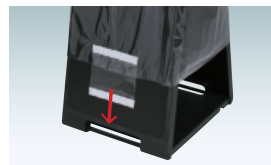

## グッドなデザインの黒板Aサイン。

**新製品**  
NEW

水滴や擦れから看板を守る、スタンドプレート専用のレインカバーです。

**オプション**  
SP-910 用レインカバー

003

素材 ■ 軟質塩ビ透明 0.08mm

**オプション**  
SP-710 用レインカバー

003

素材 ■ 軟質塩ビ透明 0.08mm

①  
レインカバーをかぶせ、  
マジックテープ部分を  
下部のバーに通します。

②  
マジックテープ  
を貼り付けて完了です。

※完全防水ではありません  
※オプションラック SP-430 との併用はできません。

**チョーク用ブラックボード**  
 ※マグネット使用可  
 (ブラックボードシートのため、  
 マグネットの吸着力は弱くなります。)

**マーカー用ホワイトボード**  
 ※マグネット使用可  
 (ホワイトボードシートのため、  
 マグネットの吸着力は弱くなります。)