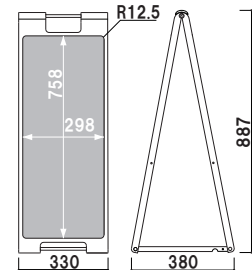

重量 ■ 10.0kg (満水時)  
 本体 ■ ポリエチレン  
 (P.407 掲載)

**SP-911**  
 (イエロー)

**SP-912**  
 (レッド)

**SP-917**  
 (ブラック)

**SP-918**  
 (ホワイト)

本体 ■ ABS 樹脂  
 面板 ■ チョーク用ブラックシート  
 両面付き  
 表示サイズ ■ W298 × H758mm  
 マグネット使用可

両面 屋内

重量 ■ 3.2kg 019

**SP-921**  
 (イエロー)

**SP-922**  
 (レッド)

**SP-927**  
 (ブラック)

**SP-928**  
 (ホワイト)

本体 ■ ABS 樹脂  
 面板 ■ マーカー用ホワイトボード  
 両面付き  
 表示サイズ ■ W298 × H758mm  
 マグネット使用可

両面 屋内

重量 ■ 3.2kg 019

本体 ■ ABS 樹脂  
 面板 ■ チョーク用ブラックシート  
 両面付き  
 表示サイズ ■ W498 × H598mm  
 マグネット使用可

**SP-719** (ブラウン)

両面 屋内

重量 ■ 5.2kg 025

本体 ■ ABS 樹脂  
 面板 ■ マーカー用ホワイトボード  
 両面付き  
 表示サイズ ■ W498 × H598mm  
 マグネット使用可

重量 ■ 5.2kg 025

本体 ■ ABS 樹脂  
 面板 ■ チョーク用ブラックシート  
 両面付き  
 表示サイズ ■ W498 × H598mm  
 マグネット使用可

**SP-721**  
(イエロー)

**SP-722**  
(レッド)

**SP-727**  
(ブラック)

**SP-728**  
(ホワイト)

両面 屋内

重量 ■ 5.2kg 025