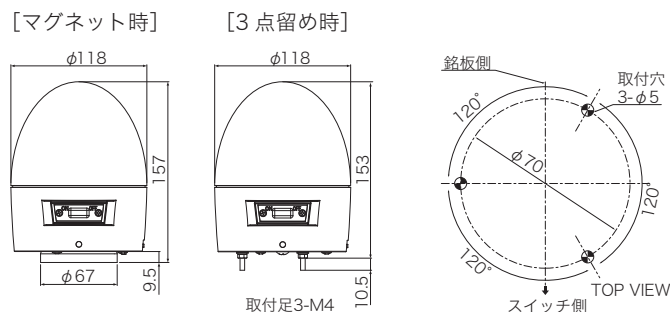

寸法図（単位：mm）

[ニコカプセル]

グローブ	PMMA
ボディ	ABS
LED	0.1W×16

[ニコカプセル 高輝度]

グローブ	PMMA
ボディ	ABS
LED	1W×6

機種表

分類	型式	使用電池	動作方式	表示動作		ブザー	質量	定価（税別）	定価（税別）
				点滅	回転			赤・黄	緑・青
ニコカプセル 単色	VL11B-003A□	3V（単1×2）	手動スイッチ 夜間自動	●72回/分	●288回/分	-	0.61kg	13,800円	16,600円
	VL11B-003B□			連続動作時間 赤黄：1000h、緑青：200h	連続動作時間 赤黄：1000h、緑青：200h	-	0.61kg	14,500円	17,300円
ニコカプセル 高輝度 単色	VK11B-003N□	3V（単1×2）	手動スイッチ	●72回/分	●140回/分	-	赤黄 0.58kg 青 0.59kg	16,800円	19,400円
	VK11B-003B□			連続動作時間 赤黄：800h、青：400h	連続動作時間 赤黄：200h、青：100h	●70dB	赤黄 0.58kg 青 0.59kg	18,500円	21,100円
受注対応	型式最後に /RD 追加	FSK 無線受信モジュール組込		FSK 無線受信で動作するように変更。					+19,500円
	型式最後に /LR 追加	LoRa 無線受信モジュール組込		LoRa 無線受信で動作するように変更。					+19,500円

- ■型式の□には色記号を入れます。ニコカプセルは、赤：R、黄：Y、緑：G、青：B。ニコカプセル高輝度は、赤：R、黄：Y、青：B。
- ■連続動作時間はアルカリ電池を使用した場合です。電池メーカー、外気温によっても変わりますので目安の値です。
- ■電池は付属していません。質量は電池を含んでいません。
- ■無線において従来型の FSK 変調は順次 LoRa 変調に変更になります。互換性はありません。

オプション品

詳細は 095 ~ 099 ページをご覧ください。

型式	品名	図番	定価（税別）
BK19HD	取手キット	-	2,800円
A90130	マグネットシールφ70	C-04	240円