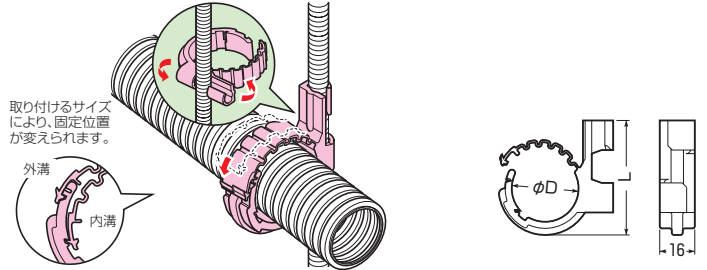

ケーブルハンガー

許容静荷重：20N(2kgf)
適合ボルト(W3/8・W1/2)

- 二重天井等、吊りボルトへのケーブルやPF管の取り付け(支持)に使用します。
- 吊りボルトへの取り付けワンタッチ！

適合ボルト	品番	適合		φD	L	入数	希望小売価格(税抜)
		PF管	冷媒管				
W3/8 W1/2	SCH-2	16・22	保温材10mm付 (2・3・4分)	30.5	52	10	74
	SCH-2L	28・36	保温材10mm付 (5・6分)	45.5	69	10	120

ケーブルハンガー(ダブルタイプ)

許容静荷重：20N(2kgf)
適合ボルト(W3/8・W1/2)

- 二重天井等、吊りボルトへのケーブルやPF管の取り付け(支持)に使用します。
- 吊りボルトへの取り付けワンタッチ！

適合ボルト	品番	適合		入数	希望小売価格(税抜)
		PF管	冷媒管		
W3/8 W1/2	SCH-2W	16・22	保温材10mm付 (2・3・4分)	10	120
	SCH-2LW	28・36	保温材10mm付 (5・6分)	10	190

ロックバンド(吊りボルト用)

直付けタイプもあります

→679頁

許容静荷重：20N(2kgf)

- 二重天井等、吊りボルトへのケーブルや管の取り付け(支持)に使用します。
- 吊りボルトへの取り付けワンタッチ！

適合ボルト	バンド長さ	品番	適合径	入数	希望小売価格(税抜)
W3/8・M10 W1/2・M12	170mm	SCH-LF2T	φ17~φ40	10	170