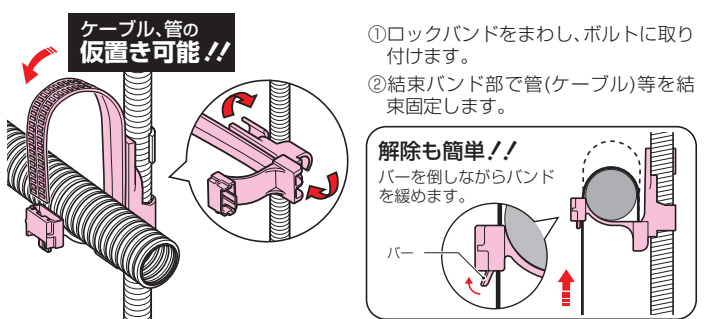

ケーブルハンガー(ダブルタイプ)

許容静荷重：20N(2kgf)
適合ボルト(W3/8・W1/2)

- 二重天井等、吊りボルトへのケーブルやPF管の取り付け(支持)に使用します。
- 吊りボルトへの取り付けワンタッチ！

適合ボルト	品番	適合		入数	希望小売価格(税抜)
		PF管	冷媒管		
W3/8 W1/2	SCH-2W	16・22	保温材10mm付 (2・3・4分)	10	120
	SCH-2LW	28・36	保温材10mm付 (5・6分)	10	190

ロックバンド(吊りボルト用)

直付けタイプもあります

→679頁

許容静荷重：20N(2kgf)

- 二重天井等、吊りボルトへのケーブルや管の取り付け(支持)に使用します。
- 吊りボルトへの取り付けワンタッチ！

適合ボルト	バンド長さ	品番	適合径	入数	希望小売価格(税抜)
W3/8・M10 W1/2・M12	170mm	SCH-LF2T	φ17~φ40	10	170