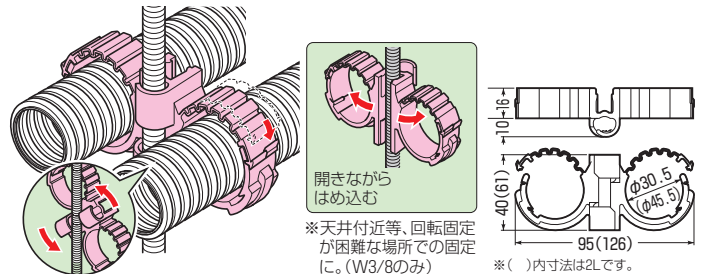

ケーブルハンガー

許容静荷重：20N(2kgf)
適合ボルト(W3/8・W1/2)

- 二重天井等、吊りボルトへのケーブルやPF管の取り付け(支持)に使用します。
- 吊りボルトへの取り付けワンタッチ！

適合ボルト	品番	適合		φD	L	入数	希望小売価格(税抜)
		PF管	冷媒管				
W3/8 W1/2	SCH-2	16・22	保温材10mm付 (2・3・4分)	30.5	52	10	74
	SCH-2L	28・36	保温材10mm付 (5・6分)	45.5	69	10	120

ケーブルハンガー(ダブルタイプ)

許容静荷重：20N(2kgf)
適合ボルト(W3/8・W1/2)

- 二重天井等、吊りボルトへのケーブルやPF管の取り付け(支持)に使用します。
- 吊りボルトへの取り付けワンタッチ！

適合ボルト	品番	適合		入数	希望小売価格(税抜)
		PF管	冷媒管		
W3/8 W1/2	SCH-2W	16・22	保温材10mm付 (2・3・4分)	10	120
	SCH-2LW	28・36	保温材10mm付 (5・6分)	10	190

ロックバンド(吊りボルト用)

直付けタイプもあります

→679頁

許容静荷重：20N(2kgf)

- 二重天井等、吊りボルトへのケーブルや管の取り付け(支持)に使用します。
- 吊りボルトへの取り付けワンタッチ！

適合ボルト	バンド長さ	品番	適合径	入数	希望小売価格(税抜)
W3/8・M10 W1/2・M12	170mm	SCH-LF2T	φ17~φ40	10	170