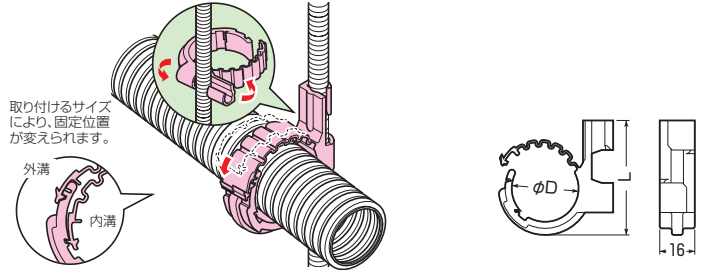

適合ボルト	品番	適合径	入数	希望小売価格(税抜)
W3/8	SCH-LT150K	φ20~φ33	10	290
	SCH-LT200K	φ20~φ50	10	310

■ダブルタイプ

適合ボルト	品番	適合径	入数	希望小売価格(税抜)
W3/8	SCH-LT150WK	φ20~φ33	10	380
	SCH-LT200WK	φ20~φ50	10	430

ケーブルハンガー

許容静荷重：20N(2kgf)
適合ボルト(W3/8・W1/2)

- 二重天井等、吊りボルトへのケーブルやPF管の取り付け(支持)に使用します。
- 吊りボルトへの取り付けワンタッチ！

適合ボルト	品番	適合		φD	L	入数	希望小売価格(税抜)
		PF管	冷媒管				
W3/8 W1/2	SCH-2	16・22	保温材10mm付 (2・3・4分)	30.5	52	10	74
	SCH-2L	28・36	保温材10mm付 (5・6分)	45.5	69	10	120