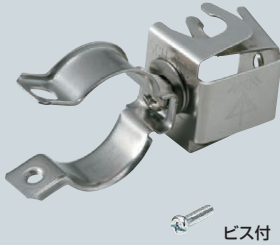

ステンレスクリップ (ボルトクリップ付)

カテゴリ目次
総目次

- 吊りボルトに電線管等を固定する場合に使用します。
- 吊りボルトへの取り付けワンタッチ！解除も簡単です。

ビス付

許容静荷重：片側59N(6kgf)

押し込むだけで
取り付け完了!!

解除も簡単!!

- ステンレスクリップをボルトから外す場合は、本体両側をpushしながらボルトから抜いてください。

適合ボルト	品番	適合管						φD	B	H	入数	希望小売価格(税抜)
		薄鋼	厚鋼	VE管	CD管	PF管	ビニル系樹脂管					
W3/8 W1/2 M10 M12	MKB-B1419S	19		14	14		19.1	14	40.5	10	580	
	MKB-B16S		16	16	16	14・16	22.2	23	43.5	10	580	
	MKB-B2225S	25	22	22			25.4	26.5	47	10	600	
	MKB-BF22S					22		30.5	18	52	10	630
	MKB-B2831S	31	28	28	28			33.3	18	54.5	10	650
	MKB-B39S	39				28		38.1	18	59	10	680
	MKB-B36S		36	36	36			42.9	20	66	10	750
	MKB-BF36S					36		45.5	20	67	10	750
MKB-B42S	42	42	42	42			48	20	70.5	10	770	

ロックバンド (ボルトクリップ付) 高強度タイプ

- 二重天井等、吊りボルトへのケーブル・管等の取り付け(支持)に使用します。
- 吊りボルトへの取り付けワンタッチ！解除も簡単です。

ダブルタイプ

許容静荷重：29N(3kgf)

押し込むだけで
取り付け完了!!

解除も簡単!!

- ロックバンドをボルトから外す場合は、本体両側をpushしながらボルトから抜いてください。

- バンドを解除する場合は、バーを倒しながら引き抜いてください。

適合ボルト	品番	適合径	入数	希望小売価格(税抜)
W3/8	SCH-LT150K	φ20~φ33	10	290
	SCH-LT200K	φ20~φ50	10	310

■ダブルタイプ

適合ボルト	品番	適合径	入数	希望小売価格(税抜)
W3/8	SCH-LT150WK	φ20~φ33	10	380
	SCH-LT200WK	φ20~φ50	10	430

ケーブルハンガー

許容静荷重：20N(2kgf)
適合ボルト(W3/8・W1/2)