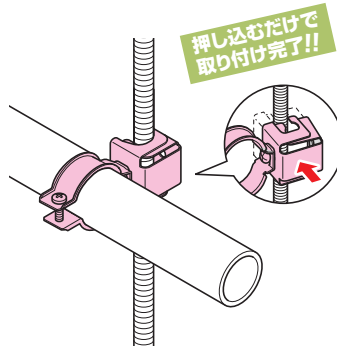

ステンレスクリップ (ボルトクリップ付)

カテゴリ目次
総目次

- 吊りボルトに電線管等を固定する場合に使用します。
- 吊りボルトへの取り付けワンタッチ！解除も簡単です。

ビス付

許容静荷重：片側59N(6kgf)

押し込むだけで
取り付け完了!!

解除も簡単!!

- ステンレスクリップをボルトから外す場合は、本体両側をpushしながらボルトから抜いてください。

ロックバンド (ボルトクリップ付) 高強度タイプ

- 二重天井等、吊りボルトへのケーブル・管等の取り付け(支持)に使用します。
- 吊りボルトへの取り付けワンタッチ！解除も簡単です。

ダブルタイプ

許容静荷重：29N(3kgf)

押し込むだけで
取り付け完了!!

解除も簡単!!

- ロックバンドをボルトから外す場合は、本体両側をpushしながらボルトから抜いてください。

- バンドを解除する場合は、バーを倒しながら引き抜いてください。