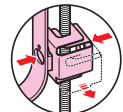

ロックバンド (ボルトクリップ付) 高強度タイプ

- 二重天井等、吊りボルトへのケーブル・管等の取り付け(支持)に使用します。
- 吊りボルトへの取り付けワンタッチ！解除も簡単です。

ダブルタイプ

許容静荷重：29N(3kgf)

押し込むだけで
取り付け完了!!

解除も簡単!!

- ロックバンドをボルトから外す場合は、本体両側をpushしながらボルトから抜いてください。

- バンドを解除する場合は、バーを倒しながら引き抜いてください。