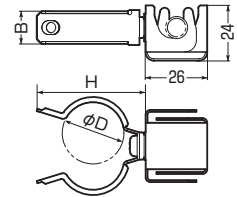

ステンレスクリップ (ボルトクリップ付)

カテゴリ目次
総目次

- 吊りボルトに電線管等を固定する場合に使用します。
- 吊りボルトへの取り付けワンタッチ！解除も簡単です。

ビス付

許容静荷重：片側59N(6kgf)

押し込むだけで
取り付け完了!!

解除も簡単!!

- ステンレスクリップをボルトから外す場合は、本体両側をpushしながらボルトから抜いてください。

適合ボルト	品番	適合管						φD	B	H	入数	希望小売価格(税抜)
		薄鋼	厚鋼	VE管	CD管	PF管	ビニル系樹脂管					
W3/8 W1/2 M10 M12	MKB-B1419S	19		14	14		19.1	14	40.5	10	580	
	MKB-B16S		16	16	16	14・16	22.2	23	43.5	10	580	
	MKB-B2225S	25	22	22			25.4	26.5	47	10	600	
	MKB-BF22S					22		30.5	18	52	10	630
	MKB-B2831S	31	28	28	28			33.3	18	54.5	10	650
	MKB-B39S	39				28		38.1	18	59	10	680
	MKB-B36S		36	36	36			42.9	20	66	10	750
	MKB-BF36S					36		45.5	20	67	10	750
MKB-B42S	42	42	42	42			48	20	70.5	10	770	

適合ボルト	品番	適合径	入数	希望小売価格(税抜)
W3/8	SCH-LT150K	φ20~φ33	10	290
	SCH-LT200K	φ20~φ50	10	310

■ダブルタイプ

適合ボルト	品番	適合径	入数	希望小売価格(税抜)
W3/8	SCH-LT150WK	φ20~φ33	10	380
	SCH-LT200WK	φ20~φ50	10	430

ケーブルハンガー

許容静荷重：20N(2kgf)
適合ボルト(W3/8・W1/2)