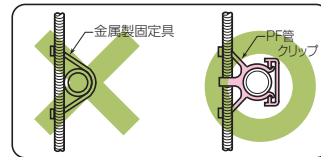

ロックバンド(吊りボルト用)

直付けタイプもあります

→ 679頁

許容静荷重：20N(2kgf)

- 二重天井等、吊りボルトへのケーブルや管の取り付け(支持)に使用します。
- 吊りボルトへの取り付けワンタッチ！

適合ボルト	バンド長さ	品番	適合径	入数	希望小売価格(税抜)
W3/8・M10 W1/2・M12	170mm	SCH-LF2T	φ17～φ40	10	170

ロックバンド (吊りバンドタイプ)

●吊りボルト端部を利用して、配管・配線をする場合に使用します。

適合ボルト	品番	適合径	入数	希望小売価格(税抜)
W3/8	SCH-TBMM	φ55迄	10	100

PF管クリップ

●二重天井等、吊りボルトへのPF管の取り付け(支持)に使用します。
(取り付けワンタッチ!)

金属製固定具によるPF管の固定は、経年変化による応力割れの原因となります。

ご注意 ボルトのねじ無部分には支持できません。また、PF管クリップの近接ではPF管を曲げないでください。

適合ボルト	品番	適合管	φD	B	H	入数	希望小売価格(税抜)
W3/8	MF-16KST	PF管16	23	20	55	10	60
	MF-22KST	PF管22	30.5	26	60	10	81
	MF-28KST	PF管28	36.5	30	70	10	98

ロックバンド (立てバンドタイプ)

●壁面への立て配管に使用します。
●化粧プレート付ですので、壁際がキレイに施工できます。

ボルト長さ	品番	適合径	入数	希望小売価格(税抜)
80mm	SCH-TBM-80M	φ55迄	10	290
120mm	SCH-TBM-120M		10	330