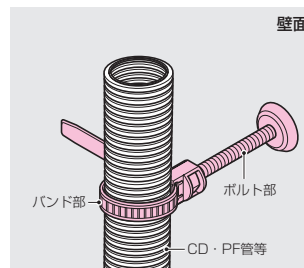

ステンレスクリップ (ボルトクリップ付)

カテゴリ目次
総目次

- 吊りボルトに電線管等を固定する場合に使用します。
- 吊りボルトへの取り付けワンタッチ！解除も簡単です。

ビス付

許容静荷重：片側59N(6kgf)

押し込むだけで
取り付け完了!!

解除も簡単!!

- ステンレスクリップをボルトから外す場合は、本体両側をpushしながらボルトから抜いてください。

ロックバンド(吊りボルト用)

直付けタイプもあります

→ 679頁

許容静荷重：20N(2kgf)

- 二重天井等、吊りボルトへのケーブルや管の取り付け(支持)に使用します。
- 吊りボルトへの取り付けワンタッチ！

適合ボルト	バンド長さ	品番	適合径	入数	希望小売価格(税抜)
W3/8・M10 W1/2・M12	170mm	SCH-LF2T	φ17～φ40	10	170

ロックバンド (吊りバンドタイプ)

●吊りボルト端部を利用して、配管・配線をする場合に使用します。

適合ボルト	品番	適合径	入数	希望小売価格(税抜)
W3/8	SCH-TBMM	φ55迄	10	100

PF管クリップ

●二重天井等、吊りボルトへのPF管の取り付け(支持)に使用します。
(取り付けワンタッチ!)

金属製固定具によるPF管の固定は、経年変化による応力割れの原因となります。

ご注意 ボルトのねじ無部分には支持できません。また、PF管クリップの近接ではPF管を曲げないでください。

適合ボルト	品番	適合管	φD	B	H	入数	希望小売価格(税抜)
W3/8	MF-16KST	PF管16	23	20	55	10	60
	MF-22KST	PF管22	30.5	26	60	10	81
	MF-28KST	PF管28	36.5	30	70	10	98

ロックバンド (立てバンドタイプ)

●壁面への立て配管に使用します。
●化粧プレート付ですので、壁際がキレイに施工できます。

ボルト長さ	品番	適合径	入数	希望小売価格(税抜)
80mm	SCH-TBM-80M	φ55迄	10	290
120mm	SCH-TBM-120M		10	330