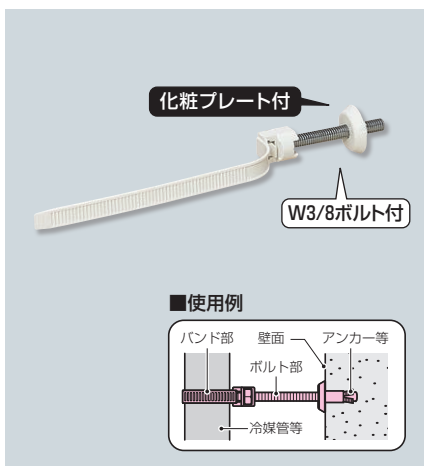

ステンレスクリップ (ボルトクリップ付)

カテゴリ目次
総目次

- 吊りボルトに電線管等を固定する場合に使用します。
- 吊りボルトへの取り付けワンタッチ！解除も簡単です。

ビス付

許容静荷重：片側59N(6kgf)

押し込むだけで
取り付け完了!!

解除も簡単!!

- ステンレスクリップをボルトから外す場合は、本体両側をpushしながらボルトから抜いてください。

ロックバンド(吊りボルト用)

直付けタイプもあります

→ 679頁

許容静荷重：20N(2kgf)

- 二重天井等、吊りボルトへのケーブルや管の取り付け(支持)に使用します。
- 吊りボルトへの取り付けワンタッチ！

適合ボルト	バンド長さ	品番	適合径	入数	希望小売価格(税抜)
W3/8・M10 W1/2・M12	170mm	SCH-LF2T	φ17～φ40	10	170

ロックバンド (吊りバンドタイプ)

●吊りボルト端部を利用して、配管・配線をする場合に使用します。

適合ボルト	品番	適合径	入数	希望小売価格(税抜)
W3/8	SCH-TBMM	φ55迄	10	100

PF管クリップ

●二重天井等、吊りボルトへのPF管の取り付け(支持)に使用します。
(取り付けワンタッチ!)

金属製固定具によるPF管の固定は、経年変化による応力割れの原因となります。

ご注意 ボルトのねじ無部分には支持できません。また、PF管クリップの近接ではPF管を曲げないでください。

適合ボルト	品番	適合管	φD	B	H	入数	希望小売価格(税抜)
W3/8	MF-16KST	PF管16	23	20	55	10	60
	MF-22KST	PF管22	30.5	26	60	10	81
	MF-28KST	PF管28	36.5	30	70	10	98

ロックバンド (立てバンドタイプ)

●壁面への立て配管に使用します。
●化粧プレート付ですので、壁際がキレイに施工できます。

ボルト長さ	品番	適合径	入数	希望小売価格(税抜)
80mm	SCH-TBM-80M	φ55迄	10	290
120mm	SCH-TBM-120M		10	330