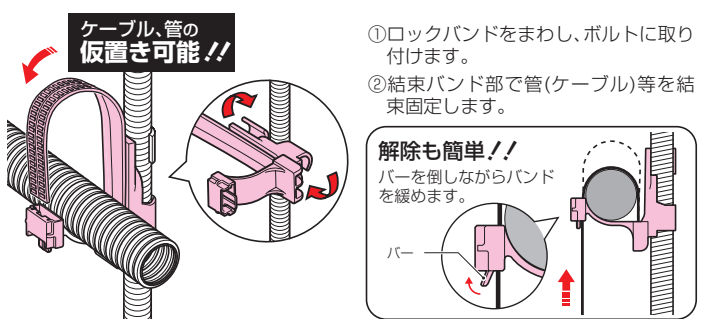

ステンレスクリップ (ボルトクリップ付)

カテゴリ目次
総目次

- 吊りボルトに電線管等を固定する場合に使用します。
- 吊りボルトへの取り付けワンタッチ！解除も簡単です。

ビス付

許容静荷重：片側59N(6kgf)

押し込むだけで
取り付け完了!!

解除も簡単!!

- ステンレスクリップをボルトから外す場合は、本体両側をpushしながらボルトから抜いてください。

ケーブルハンガー(ダブルタイプ)

許容静荷重：20N(2kgf)
適合ボルト(W3/8・W1/2)

- 二重天井等、吊りボルトへのケーブルやPF管の取り付け(支持)に使用します。
- 吊りボルトへの取り付けワンタッチ！

適合ボルト	品番	適合		入数	希望小売価格(税抜)
		PF管	冷媒管		
W3/8 W1/2	SCH-2W	16・22	保温材10mm付 (2・3・4分)	10	120
	SCH-2LW	28・36	保温材10mm付 (5・6分)	10	190

ロックバンド(吊りボルト用)

直付けタイプもあります

→ 679頁

許容静荷重：20N(2kgf)

- 二重天井等、吊りボルトへのケーブルや管の取り付け(支持)に使用します。
- 吊りボルトへの取り付けワンタッチ！

適合ボルト	バンド長さ	品番	適合径	入数	希望小売価格(税抜)
W3/8・M10 W1/2・M12	170mm	SCH-LF2T	φ17～φ40	10	170

ロックバンド (吊りバンドタイプ)