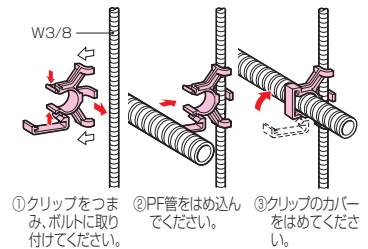

ロックバンド(吊りボルト用)

直付けタイプもあります

→ 679頁

許容静荷重：20N(2kgf)

- 二重天井等、吊りボルトへのケーブルや管の取り付け(支持)に使用します。
- 吊りボルトへの取り付けワンタッチ！

適合ボルト	バンド長さ	品番	適合径	入数	希望小売価格(税抜)
W3/8・M10 W1/2・M12	170mm	SCH-LF2T	φ17～φ40	10	170

ロックバンド (吊りバンドタイプ)

●吊りボルト端部を利用して、配管・配線をする場合に使用します。

適合ボルト	品番	適合径	入数	希望小売価格(税抜)
W3/8	SCH-TBMM	φ55迄	10	100

PF管クリップ

●二重天井等、吊りボルトへのPF管の取り付け(支持)に使用します。
(取り付けワンタッチ!)

金属製固定具によるPF管の固定は、経年変化による応力割れの原因となります。

ご注意 ボルトのねじ無部分には支持できません。また、PF管クリップの近接ではPF管を曲げないでください。

適合ボルト	品番	適合管	φD	B	H	入数	希望小売価格(税抜)
W3/8	MF-16KST	PF管16	23	20	55	10	60
	MF-22KST	PF管22	30.5	26	60	10	81
	MF-28KST	PF管28	36.5	30	70	10	98

ロックバンド (立てバンドタイプ)

●壁面への立て配管に使用します。
●化粧プレート付ですので、壁際がキレイに施工できます。

ボルト長さ	品番	適合径	入数	希望小売価格(税抜)
80mm	SCH-TBM-80M	φ55迄	10	290
120mm	SCH-TBM-120M		10	330