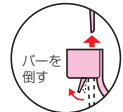

ロックバンド (ボルトクリップ付) 高強度タイプ

- 二重天井等、吊りボルトへのケーブル・管等の取り付け(支持)に使用します。
- 吊りボルトへの取り付けワンタッチ！解除も簡単です。

ダブルタイプ

許容静荷重：29N(3kgf)

押し込むだけで
取り付け完了!!

解除も簡単!!

- ロックバンドをボルトから外す場合は、本体両側をpushしながらボルトから抜いてください。

- バンドを解除する場合は、バーを倒しながら引き抜いてください。