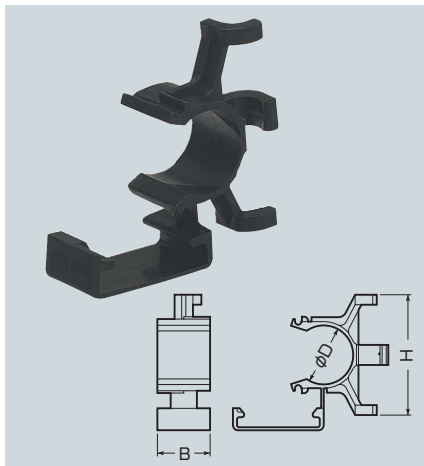

PF管クリップ

●二重天井等、吊りボルトへのPF管の取り付け(支持)に使用します。
(取り付けワンタッチ!)