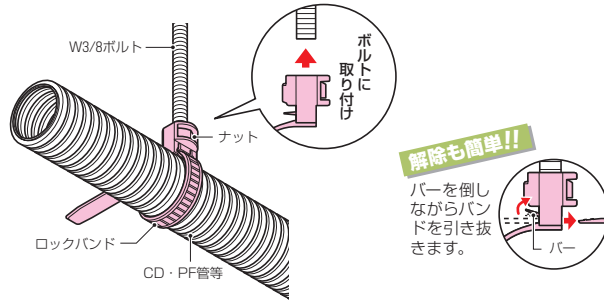

適合ボルト	品番	適合径	入数	希望小売価格(税抜)
W3/8	SCH-TBMM	φ55迄	10	100