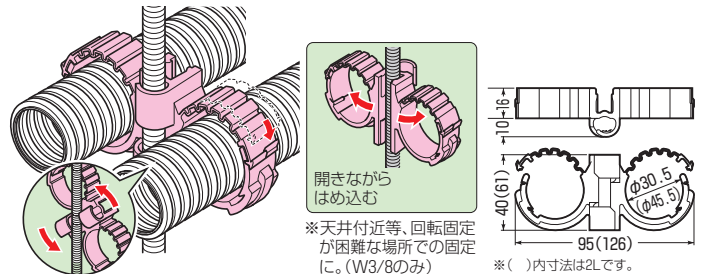

適合ボルト	品番	適合径	入数	希望小売価格(税抜)
W3/8	SCH-LT150K	φ20~φ33	10	290
	SCH-LT200K	φ20~φ50	10	310

■ダブルタイプ

適合ボルト	品番	適合径	入数	希望小売価格(税抜)
W3/8	SCH-LT150WK	φ20~φ33	10	380
	SCH-LT200WK	φ20~φ50	10	430

ケーブルハンガー

許容静荷重：20N(2kgf)
適合ボルト(W3/8・W1/2)

- 二重天井等、吊りボルトへのケーブルやPF管の取り付け(支持)に使用します。
- 吊りボルトへの取り付けワンタッチ！

適合ボルト	品番	適合		φD	L	入数	希望小売価格(税抜)
		PF管	冷媒管				
W3/8 W1/2	SCH-2	16・22	保温材10mm付 (2・3・4分)	30.5	52	10	74
	SCH-2L	28・36	保温材10mm付 (5・6分)	45.5	69	10	120

ケーブルハンガー(ダブルタイプ)

許容静荷重：20N(2kgf)
適合ボルト(W3/8・W1/2)

- 二重天井等、吊りボルトへのケーブルやPF管の取り付け(支持)に使用します。
- 吊りボルトへの取り付けワンタッチ！

適合ボルト	品番	適合		入数	希望小売価格(税抜)
		PF管	冷媒管		
W3/8 W1/2	SCH-2W	16・22	保温材10mm付 (2・3・4分)	10	120
	SCH-2LW	28・36	保温材10mm付 (5・6分)	10	190