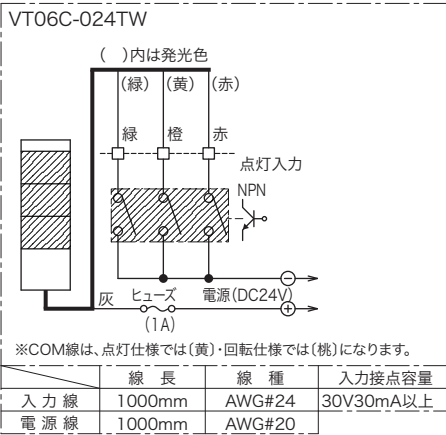

ニコタワー・66(屋外・点灯)DC電源

- ①点灯タイプでは、トランジスタ駆動できません。