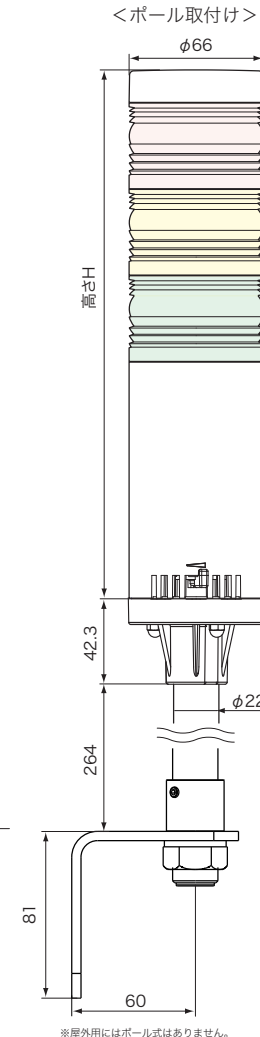

型式名の付け方

ニコタワー・66

|                    |                     |           |  |
|--------------------|---------------------|-----------|--|
| VT06C- 024 T 3 /P5 |                     | 型式名       |  |
| 024                | AC/DC 24V           | 段数<br>1-5 | 取付オプション<br>無記号 (標準品) 直付け<br>/P5 アルミ台座 P5<br>/P6 側面取付金具 P6<br>/P7 ボールカブラ P7 |
| 200                | AC100-200V          |           |  |
| 機能                 |                     |           |  |
| T                  | 点灯のみ / TW: 屋外用      |           |  |
| K                  | 点灯・点滅・ブザー / KW: 屋外用 |           |  |

※1. ポール式では型式名の後△部には取付記号 P5、P6 (標準)、P7 をつけます。ただし、直付けの場合は / と記号はつけません。

※2. ブザーの音圧は 60 ~ 85dB(at 1m) まで調節可能です。

※3. 消費電力は全ての段が点灯、またブザーが動作した場合の最大値です。

※4. 質量は直付けの値です。ポール式は P5(0.3Kg)・P6(0.39Kg)・P7 (0.25Kg) を加算してください。 ※5. 段数1段、5段は受注対応品になります。

ニコタワー・66(点灯・回転・ブザー)

- ①点灯COMと点滅COMは共通にしないでください。
- ②線長( )内はポール式の場合です。
- ③同色で点灯と回転を同時入力すると、他の段が正常に動作しません。
- ④点灯のみタイプVT06C-024T型は、AC電源の場合トランジスタ駆動できません。

ニコタワー・66(屋外・点灯)DC電源

- ①点灯タイプでは、トランジスタ駆動できません。

ニコタワー・66(屋外・回転)DC電源

- ①点灯タイプでは、AC電源の時はトランジスタ駆動できません。

寸法図

ニコタワー・66(屋外・点灯・回転)

- ①点灯タイプでは、トランジスタ駆動できません。

オプション図 → 次頁

| オプション部 | 型 式 名  | 品 名      | 説 明                 | 寸法図 (P.103~) | 定 価    |
|--------|--------|----------|---------------------|--------------|--------|
|        | A82713 | 壁面ブラケット小 | 本器を壁面に固定する場合に使用します。 | A-02         | 1,200円 |