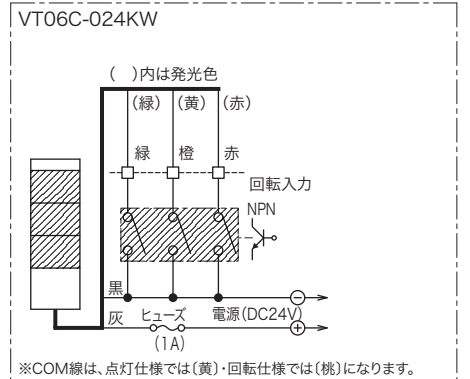

ニコタワー・66(点灯・回転・ブザー)

- ①点灯COMと点滅COMは共通にしないでください。
- ②線長( )内はポール式の場合です。
- ③同色で点灯と回転を同時入力すると、他の段が正常に動作しません。
- ④点灯のみタイプVT06C-024T型は、AC電源の場合トランジスタ駆動できません。

ニコタワー・66(屋外・点灯)DC電源

- ①点灯タイプでは、トランジスタ駆動できません。

ニコタワー・66(屋外・回転)DC電源

- ①点灯タイプでは、AC電源の時はトランジスタ駆動できません。

寸法図

ニコタワー・66(屋外・点灯・回転)

- ①点灯タイプでは、トランジスタ駆動できません。

オプション図 → 次頁

| オプション部 | 型 式 名  | 品 名      | 説 明                 | 寸法図 (P.103~) | 定 価    |
|--------|--------|----------|---------------------|--------------|--------|
|        | A82713 | 壁面ブラケット小 | 本器を壁面に固定する場合に使用します。 | A-02         | 1,200円 |