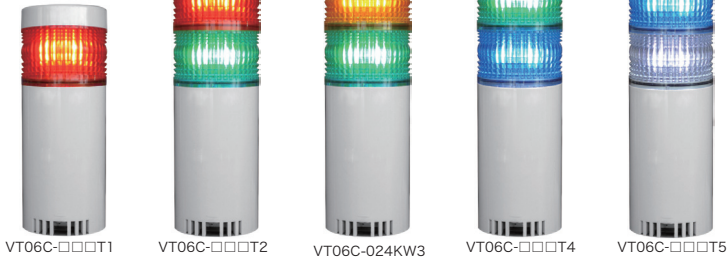

φ 66

ニコタワー・66 屋内外 VT06C

LED 積層灯

赤 黄 青 緑 白

※屋外用は3段まで。

直付け式

ポール式 (屋外用にはポール式はありません。)

ニコタワー・66 (屋内)

- 中型の業界唯一の回転動作ができる積層灯です。
- フレネルレンズと高輝度 LED の多方向配列の構造により広範囲に視認できます。
- 当社独自の1枚基板上にパターン、LED、各部品を配列してあるため、接続部が無く接触不良等のトラブルがありません。
- AC電源ではAC100～200Vのワイド電源仕様になっています。

ニコタワー・66 (屋外)

- 業界唯一の回転動作ができる屋外取付け可能な積層灯で屋内用に比べ LED 輝度をあげております。
- 屋外型の為、輝度を高め、防水性に優れ、さらに耐候性の高い素材を使用しています。
- 重機など建設機械などの特殊車両に最適です。

型式名の付け方

ニコタワー・66

|                    |                     |           |  |
|--------------------|---------------------|-----------|--|
| VT06C- 024 T 3 /P5 |                     | 型式名       |  |
| 024                | AC/DC 24V           | 段数<br>1-5 | 取付オプション<br>無記号 (標準品) 直付け<br>/P5 アルミ台座 P5<br>/P6 側面取付金具 P6<br>/P7 ボールカブラ P7 |
| 200                | AC100-200V          |           |  |
| 機能                 |                     |           |  |
| T                  | 点灯のみ / TW: 屋外用      |           |  |
| K                  | 点灯・点滅・ブザー / KW: 屋外用 |           |  |