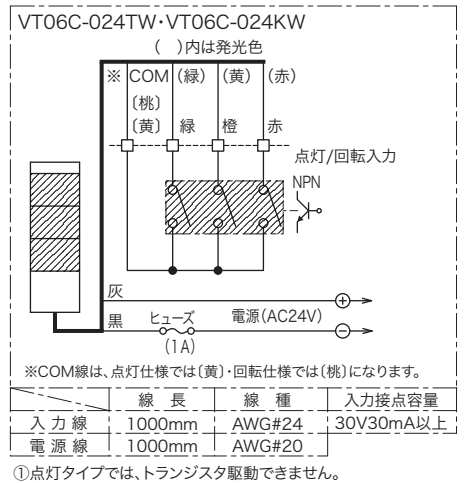

ニコタワー・66(点灯・回転・ブザー)

- ①点灯COMと点滅COMは共通にしないでください。
- ②線長( )内はポール式の場合です。
- ③同色で点灯と回転を同時入力すると、他の段が正常に動作しません。
- ④点灯のみタイプVT06C-024T型は、AC電源の場合トランジスタ駆動できません。

ニコタワー・66(屋外・点灯)DC電源

- ①点灯タイプでは、トランジスタ駆動できません。

ニコタワー・66(屋外・回転)DC電源

- ①点灯タイプでは、AC電源の時はトランジスタ駆動できません。

寸法図

ニコタワー・66(屋外・点灯・回転)

- ①点灯タイプでは、トランジスタ駆動できません。

オプション図 → 次頁

| オプション部 | 型 式 名  | 品 名      | 説 明                 | 寸法図 (P.103~) | 定 価    |
|--------|--------|----------|---------------------|--------------|--------|
|        | A82713 | 壁面ブラケット小 | 本器を壁面に固定する場合に使用します。 | A-02         | 1,200円 |