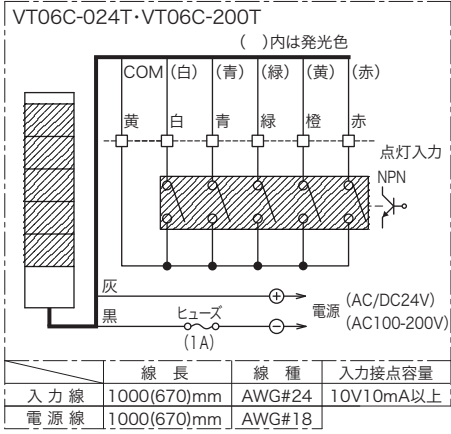

車載&作業灯

車載用警告灯

その他製品

オプション部品

メッセージ集

接続図

ニコタワー・66(点灯)

- ①線長( )内はポール式の場合です。
- ②点灯タイプでは、AC電源の時はトランジスタ駆動できません。