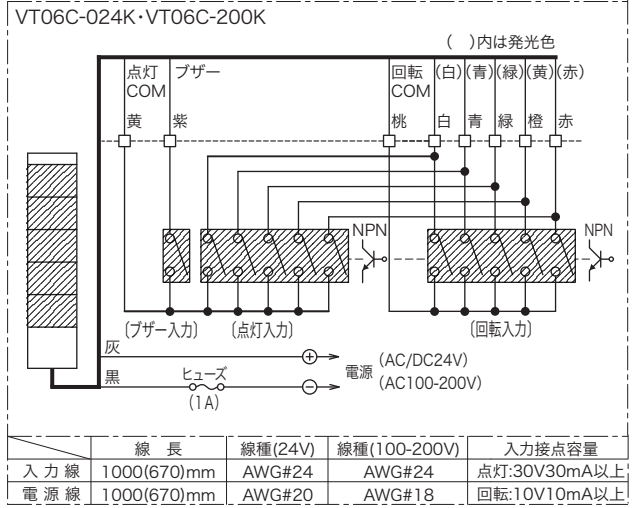

ニコタワー・66(点灯・回転・ブザー)

- ①点灯COMと点滅COMは共通にしないでください。
- ②線長( )内はポール式の場合です。
- ③同色で点灯と回転を同時入力すると、他の段が正常に動作しません。
- ④点灯のみタイプVT06C-024T型は、AC電源の場合トランジスタ駆動できません。