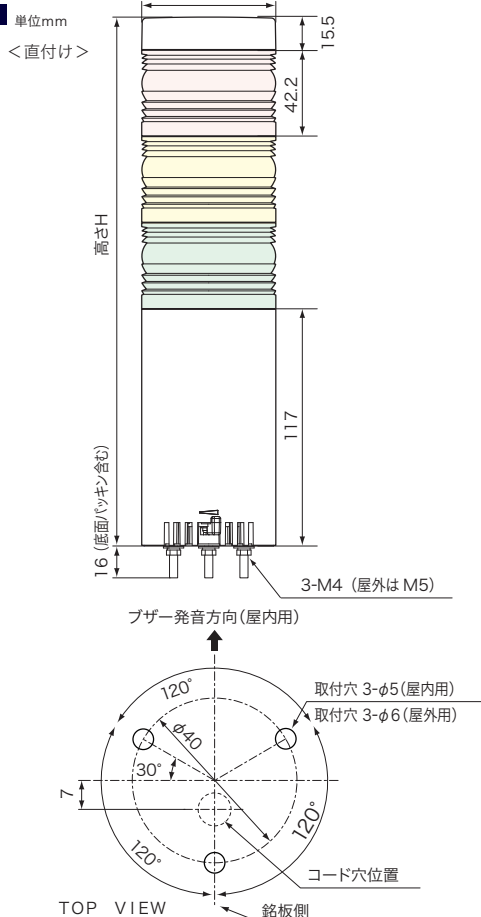

- ①点灯タイプでは、AC電源の時はトランジスタ駆動できません。

寸法図

ニコタワー・66(屋外・点灯・回転)

- ①点灯タイプでは、トランジスタ駆動できません。

オプション図 → 次頁

| オプション部 | 型 式 名  | 品 名      | 説 明                 | 寸法図 (P.103~) | 定 価    |
|--------|--------|----------|---------------------|--------------|--------|
|        | A82713 | 壁面ブラケット小 | 本器を壁面に固定する場合に使用します。 | A-02         | 1,200円 |