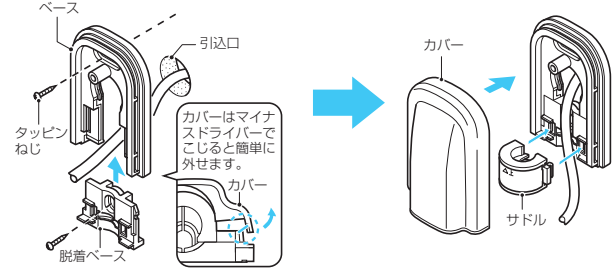

WK-2□  
WK-3□

**高耐  
候性**

WK-2W□

■WK-2□  
■WK-3□

※ ( )内寸法はWK-3□です。

■WK-2W□

## 防水引込みカバー

- 外壁から壁内にケーブル等を引き込む際に使用します。
- ケーブル配線線にも取り付けられます。
- サドル付でケーブル、管をベースに仮保持できます。
- WK-3型は壁裏にスライドボックスが取り付けられます。(ピッチ83.5)
- 本体は自己消火性樹脂製です。