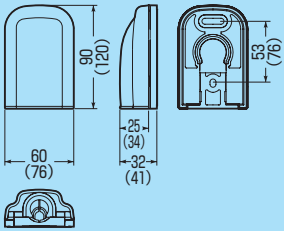

WK-2□  
WK-3□

**高耐  
候性**

WK-2W□

■WK-2□  
■WK-3□

※ ( )内寸法はWK-3□です。

■WK-2W□

## 防水引込みカバー

- 外壁から壁内にケーブル等を引き込む際に使用します。
- ケーブル配線線にも取り付けられます。
- サドル付でケーブル、管をベースに仮保持できます。
- WK-3型は壁裏にスライドボックスが取り付けられます。(ピッチ83.5)
- 本体は自己消火性樹脂製です。