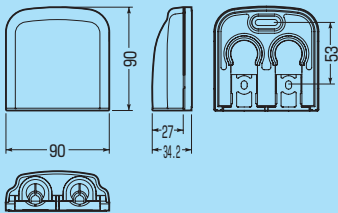

WK-2□  
WK-3□

**高耐  
候性**

WK-2W□

■WK-2□  
■WK-3□

※ ( )内寸法はWK-3□です。

■WK-2W□

## 防水引込みカバー

- 外壁から壁内にケーブル等を引き込む際に使用します。
- ケーブル配線線にも取り付けられます。
- サドル付でケーブル、管をベースに仮保持できます。
- WK-3型は壁裏にスライドボックスが取り付けられます。(ピッチ83.5)
- 本体は自己消火性樹脂製です。