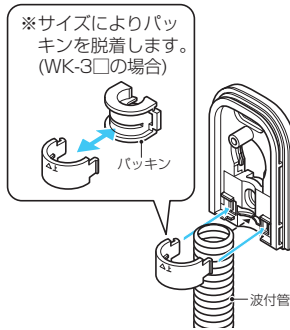

WK-2□
WK-3□

**高耐
候性**

WK-2W□

■WK-2□
■WK-3□

※ ( )内寸法はWK-3□です。

■WK-2W□

防水引込みカバー

- ●外壁から壁内にケーブル等を引き込む際に使用します。
- ●ケーブル配線線にも取り付けられます。
- ●サドル付でケーブル、管をベースに仮保持できます。
- ●WK-3型は壁裏にスライドボックスが取り付けられます。(ピッチ83.5)
- ●本体は自己消火性樹脂製です。

波付管を取り付ける場合

〈色見本〉

シャンゴールド色もあります。(2W型を除く) 下-92頁参照

品番	色	適合ケーブル		適合波付管	ケース入数	最小入数	標準価格
		VVF	同軸				
WK-2J	ベージュ	1.6×^{2C}/_{3C} 2.0×^{2C}/_{3C}	S-3C-FB-2条 S-5C-FB-2条 S-7C-FB-1条	●CD単層波付管(16) ●PF管(16)※MFは除く ●TLフレキ(16)	20	1	540
WK-2M	ミルキーホワイト						
WK-2LB	ライトブラウン						
WK-2G	グレー						
WK-2K	黒	1.6×^{2C}/_{3C}-3条 2.0×^{2C}/_{3C}-2条	S-3C-FB-8条 S-5C-FB-5条 S-7C-FB-1条	●CD単層波付管(16・22) ●PF管(16・22)※MFは除く ●TLフレキ(16・22)	20	1	640
WK-3J	ベージュ						
WK-3M	ミルキーホワイト						
WK-3LB	ライトブラウン						
WK-3G	グレー	1.6×^{2C}/_{3C} 2.0×^{2C}/_{3C}	S-3C-FB-2条 S-5C-FB-2条 S-7C-FB-1条	●CD単層波付管(16) ●PF管(16)※MFは除く ●TLフレキ(16)	10	1	810
WK-3K	黒						
WK-2WJ	ベージュ						
WK-2WM	ミルキーホワイト						
WK-2WLB	ライトブラウン	2.0×^{2C}/_{3C}	S-3C-FB-2条 S-5C-FB-2条 S-7C-FB-1条	●CD単層波付管(16) ●PF管(16)※MFは除く ●TLフレキ(16)	10	1	810
WK-2WG	グレー						
WK-2WK	黒