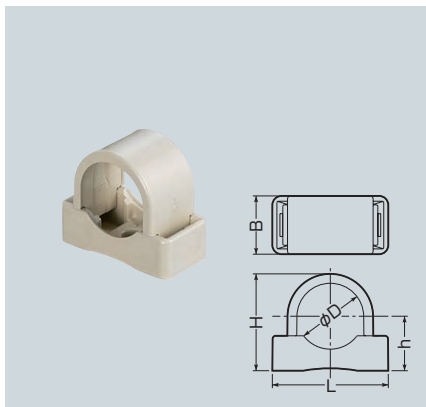

PF・VE兼用台付サドル

- PF管・VE管を壁面より浮かせて固定できます。
 - ステンレスバンドでボール等に固定できるバンド通し穴が設けてあります。
 - カバーとベースの分割式ですから、ベースの先付けができます。
- ボールにも取り付けられます。

茶系の外壁等にマッチする色もあります。

➡1074頁

| 品番 | | | 適合管 | φD | B | L | H | h | 入数 | 最小入数 | 希望小売価格(税抜) |
|---------|----------|--------|-----------------------|----|------|------|------|------|-----|------|------------|
| ベージュ | ミルキーホワイト | グレー | | | | | | | | | |
| SPF-14J | SPF-14M | SPF-14 | PF管14(MFは除く)・VE14 | 18 | 21 | 35 | 30.2 | 17.3 | 300 | 50 | 43 |
| SPF-16J | SPF-16M | SPF-16 | PF管16(MFは除く)・VE16 | 22 | 19.2 | 38.2 | 32.2 | 18.3 | 200 | 50 | 50 |
| SPF-22J | SPF-22M | SPF-22 | PF管22(MF・MFXは除く)・VE22 | 26 | 20.2 | 45.7 | 39.8 | 21.9 | 150 | 50 | 76 |
| SPF-28J | SPF-28M | SPF-28 | PF管28(MF・MFXは除く)・VE28 | 34 | 23.2 | 54.2 | 46.5 | 25 | 120 | 20 | 83 |
| SPF-36J | SPF-36M | SPF-36 | PF管36(MF・MFXは除く)・VE36 | 42 | 23.6 | 64.4 | 56 | 29.5 | 100 | 20 | 120 |
| SPF-42J | SPF-42M | SPF-42 | PF管42(MF・MFXは除く)・VE42 | 48 | 28 | 74 | 68 | 33 | 80 | 20 | 150 |

PF・VE兼用台付サドル用スペーサー

- スペーサーを重ね合わせてPF・VE兼用台付サドルの高さが調節できます。
 - ※ボール等に取り付ける場合には、スペーサーは3段以上取り付けられないでください。
- 取り付けできない恐れがあります。

茶系の外壁等にマッチする色もあります。➡1074頁

| 品番 | | | 適合サドル | 入数 | 希望小売価格(税抜) |
|----------|----------|---------|---------|----|------------|
| ベージュ | ミルキーホワイト | グレー | | | |
| SPFS-14J | SPFS-14M | SPFS-14 | SPF-14□ | 20 | 26 |
| SPFS-16J | SPFS-16M | SPFS-16 | SPF-16□ | 20 | 33 |
| SPFS-22J | SPFS-22M | SPFS-22 | SPF-22□ | 20 | 43 |
| SPFS-28J | SPFS-28M | SPFS-28 | SPF-28□ | 20 | 50 |
| SPFS-36J | SPFS-36M | SPFS-36 | SPF-36□ | 20 | 64 |
| SPFS-42J | SPFS-42M | SPFS-42 | SPF-42□ | 20 | 83 |

PF・VE兼用サドル (磁石タイプ)

- 鋼材に磁石でくっつけるだけの簡単施工!

| 品番 | 適合管 | 入数 | 希望小売価格(税抜) |
|----------|--------------------|----|------------|
| SPFM-16J | PF管16(MFは除く)・VE管16 | 10 | 1,830 |