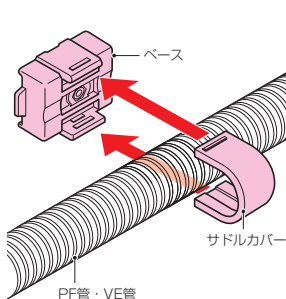

PF・VE兼用台付サドル

- PF管・VE管を壁面より浮かせて固定できます。
 - ステンレスバンドでボール等に固定できるバンド通し穴が設けてあります。
 - カバーとベースの分割式ですから、ベースの先付けができます。
- ボールにも取り付けられます。

茶系の外壁等にマッチする色もあります。

➡1074頁

| 品番 | | | 適合管 | φD | B | L | H | h | 入数 | 最小入数 | 希望小売価格(税抜) |
|---------|----------|--------|-----------------------|----|------|------|------|------|-----|------|------------|
| ベージュ | ミルキーホワイト | グレー | | | | | | | | | |
| SPF-14J | SPF-14M | SPF-14 | PF管14(MFは除く)・VE14 | 18 | 21 | 35 | 30.2 | 17.3 | 300 | 50 | 43 |
| SPF-16J | SPF-16M | SPF-16 | PF管16(MFは除く)・VE16 | 22 | 19.2 | 38.2 | 32.2 | 18.3 | 200 | 50 | 50 |
| SPF-22J | SPF-22M | SPF-22 | PF管22(MF・MFXは除く)・VE22 | 26 | 20.2 | 45.7 | 39.8 | 21.9 | 150 | 50 | 76 |
| SPF-28J | SPF-28M | SPF-28 | PF管28(MF・MFXは除く)・VE28 | 34 | 23.2 | 54.2 | 46.5 | 25 | 120 | 20 | 83 |
| SPF-36J | SPF-36M | SPF-36 | PF管36(MF・MFXは除く)・VE36 | 42 | 23.6 | 64.4 | 56 | 29.5 | 100 | 20 | 120 |
| SPF-42J | SPF-42M | SPF-42 | PF管42(MF・MFXは除く)・VE42 | 48 | 28 | 74 | 68 | 33 | 80 | 20 | 150 |

PF・VE兼用台付サドル用スペーサー

- スペーサーを重ね合わせてPF・VE兼用台付サドルの高さが調節できます。
 - ※ボール等に取り付ける場合には、スペーサーは3段以上取り付けられないでください。
- 取り付けできない恐れがあります。

茶系の外壁等にマッチする色もあります。➡1074頁

| 品番 | | | 適合サドル | 入数 | 希望小売価格(税抜) |
|----------|----------|---------|---------|----|------------|
| ベージュ | ミルキーホワイト | グレー | | | |
| SPFS-14J | SPFS-14M | SPFS-14 | SPF-14□ | 20 | 26 |
| SPFS-16J | SPFS-16M | SPFS-16 | SPF-16□ | 20 | 33 |
| SPFS-22J | SPFS-22M | SPFS-22 | SPF-22□ | 20 | 43 |
| SPFS-28J | SPFS-28M | SPFS-28 | SPF-28□ | 20 | 50 |
| SPFS-36J | SPFS-36M | SPFS-36 | SPF-36□ | 20 | 64 |
| SPFS-42J | SPFS-42M | SPFS-42 | SPF-42□ | 20 | 83 |

PF・VE兼用サドル (磁石タイプ)

- 鋼材に磁石でくっつけるだけの簡単施工!

| 品番 | 適合管 | 入数 | 希望小売価格(税抜) |
|----------|--------------------|----|------------|
| SPFM-16J | PF管16(MFは除く)・VE管16 | 10 | 1,830 |