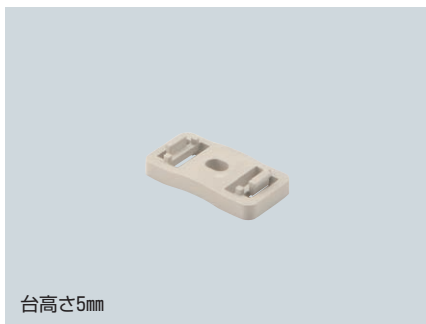

PF・VE兼用台付サドル

- PF管・VE管を壁面より浮かせて固定できます。
 - ステンレスバンドでボール等に固定できるバンド通し穴が設けてあります。
 - カバーとベースの分割式ですから、ベースの先付けができます。
- ボールにも取り付けられます。

茶系の外壁等にマッチする色もあります。

➡1074頁

| 品番 | | | 適合管 | φD | B | L | H | h | 入数 | 最小入数 | 希望小売価格(税抜) |
|---------|----------|--------|-----------------------|----|------|------|------|------|-----|------|------------|
| ベージュ | ミルキーホワイト | グレー | | | | | | | | | |
| SPF-14J | SPF-14M | SPF-14 | PF管14(MFは除く)・VE14 | 18 | 21 | 35 | 30.2 | 17.3 | 300 | 50 | 43 |
| SPF-16J | SPF-16M | SPF-16 | PF管16(MFは除く)・VE16 | 22 | 19.2 | 38.2 | 32.2 | 18.3 | 200 | 50 | 50 |
| SPF-22J | SPF-22M | SPF-22 | PF管22(MF・MFXは除く)・VE22 | 26 | 20.2 | 45.7 | 39.8 | 21.9 | 150 | 50 | 76 |
| SPF-28J | SPF-28M | SPF-28 | PF管28(MF・MFXは除く)・VE28 | 34 | 23.2 | 54.2 | 46.5 | 25 | 120 | 20 | 83 |
| SPF-36J | SPF-36M | SPF-36 | PF管36(MF・MFXは除く)・VE36 | 42 | 23.6 | 64.4 | 56 | 29.5 | 100 | 20 | 120 |
| SPF-42J | SPF-42M | SPF-42 | PF管42(MF・MFXは除く)・VE42 | 48 | 28 | 74 | 68 | 33 | 80 | 20 | 150 |

PF・VE兼用台付サドル用スペーサー

- スペーサーを重ね合わせてPF・VE兼用台付サドルの高さが調節できます。
 - ※ボール等に取り付ける場合には、スペーサーは3段以上取り付けられないでください。
- 取り付けできない恐れがあります。

茶系の外壁等にマッチする色もあります。➡1074頁

| 品番 | | | 適合サドル | 入数 | 希望小売価格(税抜) |
|----------|----------|---------|---------|----|------------|
| ベージュ | ミルキーホワイト | グレー | | | |
| SPFS-14J | SPFS-14M | SPFS-14 | SPF-14□ | 20 | 26 |
| SPFS-16J | SPFS-16M | SPFS-16 | SPF-16□ | 20 | 33 |
| SPFS-22J | SPFS-22M | SPFS-22 | SPF-22□ | 20 | 43 |
| SPFS-28J | SPFS-28M | SPFS-28 | SPF-28□ | 20 | 50 |
| SPFS-36J | SPFS-36M | SPFS-36 | SPF-36□ | 20 | 64 |
| SPFS-42J | SPFS-42M | SPFS-42 | SPF-42□ | 20 | 83 |

PF・VE兼用サドル (磁石タイプ)

- 鋼材に磁石でくっつけるだけの簡単施工!

| 品番 | 適合管 | 入数 | 希望小売価格(税抜) |
|----------|--------------------|----|------------|
| SPFM-16J | PF管16(MFは除く)・VE管16 | 10 | 1,830 |