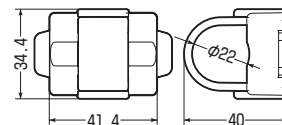

品番	適合管	入数	希望小売価格(税抜)
SPFM-16J	PF管16(MFは除く)・VE管16	10	1,830