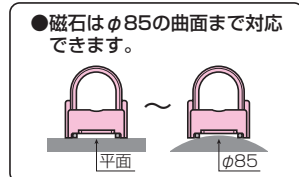

品番	適合管	入数	希望小売価格(税抜)
SPFM-16J	PF管16(MFは除く)・VE管16	10	1,830