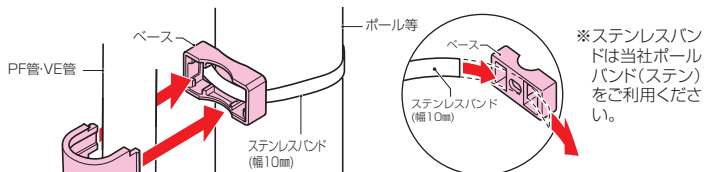

PF・VE兼用台付サドル

- PF管・VE管を壁面より浮かせて固定できます。
 - ステンレスバンドでボール等に固定できるバンド通し穴が設けてあります。
 - カバーとベースの分割式ですから、ベースの先付けができます。
- ボールにも取り付けられます。

茶系の外壁等にマッチする色もあります。

➡1074頁

| 品番 | | | 適合管 | φD | B | L | H | h | 入数 | 最小入数 | 希望小売価格(税抜) |
|---------|----------|--------|-----------------------|----|------|------|------|------|-----|------|------------|
| ベージュ | ミルキーホワイト | グレー | | | | | | | | | |
| SPF-14J | SPF-14M | SPF-14 | PF管14(MFは除く)・VE14 | 18 | 21 | 35 | 30.2 | 17.3 | 300 | 50 | 43 |
| SPF-16J | SPF-16M | SPF-16 | PF管16(MFは除く)・VE16 | 22 | 19.2 | 38.2 | 32.2 | 18.3 | 200 | 50 | 50 |
| SPF-22J | SPF-22M | SPF-22 | PF管22(MF・MFXは除く)・VE22 | 26 | 20.2 | 45.7 | 39.8 | 21.9 | 150 | 50 | 76 |
| SPF-28J | SPF-28M | SPF-28 | PF管28(MF・MFXは除く)・VE28 | 34 | 23.2 | 54.2 | 46.5 | 25 | 120 | 20 | 83 |
| SPF-36J | SPF-36M | SPF-36 | PF管36(MF・MFXは除く)・VE36 | 42 | 23.6 | 64.4 | 56 | 29.5 | 100 | 20 | 120 |
| SPF-42J | SPF-42M | SPF-42 | PF管42(MF・MFXは除く)・VE42 | 48 | 28 | 74 | 68 | 33 | 80 | 20 | 150 |