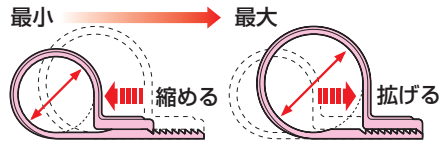

ワニグチ片サドル (兼用タイプ)

- サドル径が調整でき、CD管・PF管・VE管・鋼管・ケーブル等、種類を選ばず固定できます。
- 溝付の開口部により径の調整が簡単にできます。
- ビス1本でガッチリ固定できます。
- D8・D13・D18は横スレ防止機能や、ビスキャッチ機能があります。
- ナイロンタイプは屋内、機械まわりに最適です。

適合管に合わせ溝の上・下を左右にスラシ、寸法を調整できます。

| 色       | 品番       | 適合径           | 適合管 (呼び) | B  | L    | 入数   | 最小入数 | 希望小売価格 (税抜) |
|---------|----------|---------------|----------|----|------|------|------|-------------|
| ベージュ    | KTK-16J  | φ18 ~ φ24     | 14・16    | 20 | 44.9 | 400  | 50   | 43          |
|         | KTK-22J  | φ26 ~ φ31     | 22       | 20 | 52.8 | 300  | 50   | 62          |
|         | KTK-28J  | φ32 ~ φ37     | 28       | 22 | 59.4 | 200  | 50   | 67          |
|         | KTK-30J  | φ34.5 ~ φ39.5 | MF-30    | 22 | 61.7 | 200  | 20   | 86          |
|         | KTK-36J  | φ41.5 ~ φ47   | 36       | 22 | 67.8 | 100  | 20   | 93          |
| グレー     | KTK-D8G  | φ 5.5 ~ φ 8   | —        | 10 | 22   | 2500 | 50   | 24          |
|         | KTK-D13G | φ 8 ~ φ 13    | —        | 14 | 30.5 | 1000 | 50   | 31          |
|         | KTK-D18G | φ13 ~ φ18     | VE14     | 14 | 35.5 | 1000 | 50   | 36          |
|         | KTK-16G  | φ18 ~ φ24     | 14・16    | 20 | 44.9 | 400  | 50   | 43          |
|         | KTK-22G  | φ26 ~ φ31     | 22       | 20 | 52.8 | 300  | 50   | 62          |
| 黒       | KTK-28G  | φ32 ~ φ37     | 28       | 22 | 59.4 | 200  | 50   | 67          |
|         | KTK-36G  | φ41.5 ~ φ47   | 36       | 22 | 67.8 | 100  | 20   | 93          |
|         | KTK-D8K  | φ 5.5 ~ φ 8   | —        | 10 | 22   | 2500 | 50   | 24          |
|         | KTK-D13K | φ 8 ~ φ 13    | —        | 14 | 30.5 | 1000 | 50   | 31          |
|         | KTK-D18K | φ13 ~ φ18     | VE14     | 14 | 35.5 | 1000 | 50   | 36          |
| ミルクホワイト | KTK-16K  | φ18 ~ φ24     | 14・16    | 20 | 44.9 | 400  | 50   | 43          |
|         | KTK-22K  | φ26 ~ φ31     | 22       | 20 | 52.8 | 300  | 50   | 62          |
|         | KTK-28K  | φ32 ~ φ37     | 28       | 22 | 59.4 | 200  | 50   | 67          |
|         | KTK-30K  | φ34.5 ~ φ39.5 | MF-30    | 22 | 61.7 | 200  | 20   | 86          |
|         | KTK-36K  | φ41.5 ~ φ47   | 36       | 22 | 67.8 | 100  | 20   | 93          |
| ミルクホワイト | KTK-16M  | φ18 ~ φ24     | 14・16    | 20 | 44.9 | 400  | 50   | 43          |
|         | KTK-22M  | φ26 ~ φ31     | 22       | 20 | 52.8 | 300  | 50   | 62          |
|         | KTK-28M  | φ32 ~ φ37     | 28       | 22 | 59.4 | 200  | 50   | 67          |
|         | KTK-36M  | φ41.5 ~ φ47   | 36       | 22 | 67.8 | 100  | 20   | 93          |