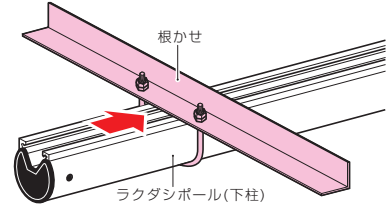

## ラクダシポール<sup>®</sup>用 根かせ

●ラクダシポールの回転、転倒及び抜け防止に使用します。

品番	適合	入数	希望小売価格(税抜)
MRD-PN	ラクダシポール用 (MRD-63Y)	1	5,340

## 電力計取付板固定金具

●ラクダシポールへの電力計ボックス・電力計取付板等の取り付けに使用します。

品番	適用	入数	希望小売価格(税抜)
MRD-DK	・当社電力量計ボックス(WP-2型・3型、WP2型・4型、WP4-3型) ・当社積算電力計取付板(B-2型・2L型・3型、BP-2型・2L型・3型) ・当社ウォールボックス(※固定箇所が中心部2箇所のものに限る)	10	360