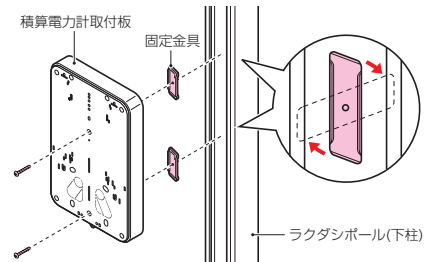

## ラクダシポール<sup>®</sup>用 根かせ

●ラクダシポールの回転、転倒及び抜け防止に使用します。

品番	適合	入数	希望小売価格(税抜)
MRD-PN	ラクダシポール用 (MRD-63Y)	1	5,340

## 電力計取付板固定金具

●ラクダシポールへの電力計ボックス・電力計取付板等の取り付けに使用します。

品番	適用	入数	希望小売価格(税抜)
MRD-DK	・当社電力量計ボックス(WP-2型・3型、WP2型・4型、WP4-3型) ・当社積算電力計取付板(B-2型・2L型・3型、BP-2型・2L型・3型) ・当社ウォールボックス(※固定箇所が中心部2箇所のものに限る)	10	360