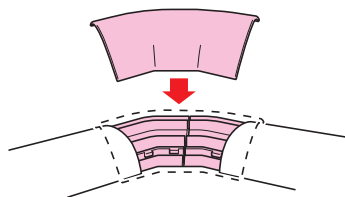

フラットタイプ

- 基台付で、カバーはワゴンモールの蓋の上からかぶせるだけです。
(エンド・テーパーエンドは除く)
- 位置合わせが容易にできます。
- 基台には釘穴が設けてあり、釘打ちがラクに行えます。(エンドは除く)
- ワゴンモールに合わせた各色が揃えてあります。
色見本 [▶ 939頁](#)

ワゴンモール[®]付属品 曲ガリ

規格	品番					寸法 (mm)						入数	最小入数	希望小売価格(税抜)
	ベージュ	ライトブラウン	グレー	ミルキーホワイト	ブラック	B	H	L	ℓ	R				
OP3型	OPM-3J	OPM-3LB	OPM-3G	OPM-3M	OPM-3K	33.8	9.9	51.9	7	20	10	1	230	
OP4型	OPM-4J	OPM-4LB	OPM-4G	OPM-4M	OPM-4K	50.4	12.7	69.2	7	26	10	1	290	
OP5型	OPM-5J	OPM-5LB	OPM-5G	OPM-5M	OPM-5K	60	13.6	85.5	7	31.5	10	1	450	
OP7型	OPM-7J	OPM-7LB	OPM-7G	OPM-7M	OPM-7K	75	15.2	102.5	9	39	10	1	480	
OP8型	OPM-8J	OPM-8LB	OPM-8G	OPM-8M	OPM-8K	85	17.2	115	12	44.5	10	1	540	
OP10型	OPM-10J	OPM-10LB	OPM-10G	OPM-10M	OPM-10K	105.5	22	137.8	12	55	5	1	900	
OP12型	OPM-12J	OPM-12LB	OPM-12G	OPM-12M	OPM-12K	125	25.7	164	15	66.5	5	1	1,500	
OP16型	OPM-16J	OPM-16LB	OPM-16G	OPM-16M	OPM-16K	167	27.3	216.5	15	96		1	2,280	

ワゴンモール[®]付属品 曲ガリ30・45

- 30度と45度の兼用曲ガリです。製品に設けてある切断線で切断すると、45度が30度になります。

規格	品番					寸法 (mm)						入数	最小入数	希望小売価格(税抜)
	ベージュ	ライトブラウン	グレー	ミルキーホワイト	ブラック	B	H	L ₁	L ₂	ℓ ₁	ℓ ₂			
OP4型	OPK-4J	OPK-4LB	OPK-4G	OPK-4M	OPK-4K	50.4	12.7	102.3	81.8	70.3	63	10	1	390
OP5型	OPK-5J	OPK-5LB	OPK-5G	OPK-5M	OPK-5K	60	13.6	109.5	91.6	77.4	72.7	10	1	420
OP7型	OPK-7J	OPK-7LB	OPK-7G	OPK-7M	OPK-7K	75	15.2	120.2	106.6	84.9	87.7	10	1	480
OP8型	OPK-8J	OPK-8LB	OPK-8G	OPK-8M	OPK-8K	85	17.2	127.6	116.8	90.2	97.8	10	1	600