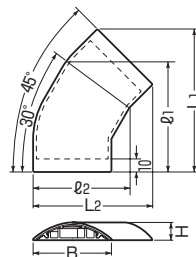

フラットタイプ

- 基台付で、カバーはワゴンモールの蓋の上からかぶせるだけです。
(エンド・テーパーエンドは除く)
- 位置合わせが容易にできます。
- 基台には釘穴が設けてあり、釘打ちがラクに行えます。(エンドは除く)
- ワゴンモールに合わせた各色が揃えてあります。
色見本 [▶ 939頁](#)

ワゴンモール[®]付属品 曲ガリ

規格	品番					寸法 (mm)						入数	最小入数	希望小売価格(税抜)
	ベージュ	ライトブラウン	グレー	ミルキーホワイト	ブラック	B	H	L	ℓ	R				
OP3型	OPM-3J	OPM-3LB	OPM-3G	OPM-3M	OPM-3K	33.8	9.9	51.9	7	20	10	1	230	
OP4型	OPM-4J	OPM-4LB	OPM-4G	OPM-4M	OPM-4K	50.4	12.7	69.2	7	26	10	1	290	
OP5型	OPM-5J	OPM-5LB	OPM-5G	OPM-5M	OPM-5K	60	13.6	85.5	7	31.5	10	1	450	
OP7型	OPM-7J	OPM-7LB	OPM-7G	OPM-7M	OPM-7K	75	15.2	102.5	9	39	10	1	480	
OP8型	OPM-8J	OPM-8LB	OPM-8G	OPM-8M	OPM-8K	85	17.2	115	12	44.5	10	1	540	
OP10型	OPM-10J	OPM-10LB	OPM-10G	OPM-10M	OPM-10K	105.5	22	137.8	12	55	5	1	900	
OP12型	OPM-12J	OPM-12LB	OPM-12G	OPM-12M	OPM-12K	125	25.7	164	15	66.5	5	1	1,500	
OP16型	OPM-16J	OPM-16LB	OPM-16G	OPM-16M	OPM-16K	167	27.3	216.5	15	96		1	2,280	

ワゴンモール[®]付属品 曲ガリ30・45

- 30度と45度の兼用曲ガリです。製品に設けてある切断線で切断すると、45度が30度になります。

規格	品番					寸法 (mm)						入数	最小入数	希望小売価格(税抜)
	ベージュ	ライトブラウン	グレー	ミルキーホワイト	ブラック	B	H	L ₁	L ₂	ℓ ₁	ℓ ₂			
OP4型	OPK-4J	OPK-4LB	OPK-4G	OPK-4M	OPK-4K	50.4	12.7	102.3	81.8	70.3	63	10	1	390
OP5型	OPK-5J	OPK-5LB	OPK-5G	OPK-5M	OPK-5K	60	13.6	109.5	91.6	77.4	72.7	10	1	420
OP7型	OPK-7J	OPK-7LB	OPK-7G	OPK-7M	OPK-7K	75	15.2	120.2	106.6	84.9	87.7	10	1	480
OP8型	OPK-8J	OPK-8LB	OPK-8G	OPK-8M	OPK-8K	85	17.2	127.6	116.8	90.2	97.8	10	1	600