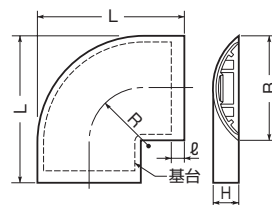

フラットタイプ

- 基台付で、カバーはワゴンモールの蓋の上からかぶせるだけです。
(エンド・テーパーエンドは除く)
- 位置合わせが容易にできます。
- 基台には釘穴が設けてあり、釘打ちがラクに行えます。(エンドは除く)
- ワゴンモールに合わせた各色が揃えてあります。
色見本 [▶ 939頁](#)

ワゴンモール[®]付属品 曲ガリ

規格	品番					寸法 (mm)						入数	最小入数	希望小売価格(税抜)
	ベージュ	ライトブラウン	グレー	ミルキーホワイト	ブラック	B	H	L	ℓ	R				
OP3型	OPM-3J	OPM-3LB	OPM-3G	OPM-3M	OPM-3K	33.8	9.9	51.9	7	20	10	1	230	
OP4型	OPM-4J	OPM-4LB	OPM-4G	OPM-4M	OPM-4K	50.4	12.7	69.2	7	26	10	1	290	
OP5型	OPM-5J	OPM-5LB	OPM-5G	OPM-5M	OPM-5K	60	13.6	85.5	7	31.5	10	1	450	
OP7型	OPM-7J	OPM-7LB	OPM-7G	OPM-7M	OPM-7K	75	15.2	102.5	9	39	10	1	480	
OP8型	OPM-8J	OPM-8LB	OPM-8G	OPM-8M	OPM-8K	85	17.2	115	12	44.5	10	1	540	
OP10型	OPM-10J	OPM-10LB	OPM-10G	OPM-10M	OPM-10K	105.5	22	137.8	12	55	5	1	900	
OP12型	OPM-12J	OPM-12LB	OPM-12G	OPM-12M	OPM-12K	125	25.7	164	15	66.5	5	1	1,500	
OP16型	OPM-16J	OPM-16LB	OPM-16G	OPM-16M	OPM-16K	167	27.3	216.5	15	96		1	2,280	

ワゴンモール[®]付属品 曲ガリ30・45

- 30度と45度の兼用曲ガリです。製品に設けてある切断線で切断すると、45度が30度になります。

規格	品番					寸法 (mm)						入数	最小入数	希望小売価格(税抜)
	ベージュ	ライトブラウン	グレー	ミルキーホワイト	ブラック	B	H	L ₁	L ₂	ℓ ₁	ℓ ₂			
OP4型	OPK-4J	OPK-4LB	OPK-4G	OPK-4M	OPK-4K	50.4	12.7	102.3	81.8	70.3	63	10	1	390
OP5型	OPK-5J	OPK-5LB	OPK-5G	OPK-5M	OPK-5K	60	13.6	109.5	91.6	77.4	72.7	10	1	420
OP7型	OPK-7J	OPK-7LB	OPK-7G	OPK-7M	OPK-7K	75	15.2	120.2	106.6	84.9	87.7	10	1	480
OP8型	OPK-8J	OPK-8LB	OPK-8G	OPK-8M	OPK-8K	85	17.2	127.6	116.8	90.2	97.8	10	1	600