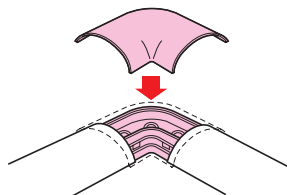

フラットタイプ

- 基台付で、カバーはワゴンモールの蓋の上からかぶせるだけです。
(エンド・テーパーエンドは除く)
- 位置合わせが容易にできます。
- 基台には釘穴が設けてあり、釘打ちがラクに行えます。(エンドは除く)
- ワゴンモールに合わせた各色が揃えてあります。
色見本 [▶ 939頁](#)

ワゴンモール[®]付属品 曲ガリ

規格	品番					寸法 (mm)						入数	最小入数	希望小売価格(税抜)
	ベージュ	ライトブラウン	グレー	ミルキーホワイト	ブラック	B	H	L	ℓ	R				
OP3型	OPM-3J	OPM-3LB	OPM-3G	OPM-3M	OPM-3K	33.8	9.9	51.9	7	20	10	1	230	
OP4型	OPM-4J	OPM-4LB	OPM-4G	OPM-4M	OPM-4K	50.4	12.7	69.2	7	26	10	1	290	
OP5型	OPM-5J	OPM-5LB	OPM-5G	OPM-5M	OPM-5K	60	13.6	85.5	7	31.5	10	1	450	
OP7型	OPM-7J	OPM-7LB	OPM-7G	OPM-7M	OPM-7K	75	15.2	102.5	9	39	10	1	480	
OP8型	OPM-8J	OPM-8LB	OPM-8G	OPM-8M	OPM-8K	85	17.2	115	12	44.5	10	1	540	
OP10型	OPM-10J	OPM-10LB	OPM-10G	OPM-10M	OPM-10K	105.5	22	137.8	12	55	5	1	900	
OP12型	OPM-12J	OPM-12LB	OPM-12G	OPM-12M	OPM-12K	125	25.7	164	15	66.5	5	1	1,500	
OP16型	OPM-16J	OPM-16LB	OPM-16G	OPM-16M	OPM-16K	167	27.3	216.5	15	96		1	2,280	

ワゴンモール[®]付属品 曲ガリ30・45

- 30度と45度の兼用曲ガリです。製品に設けてある切断線で切断すると、45度が30度になります。

規格	品番					寸法 (mm)						入数	最小入数	希望小売価格(税抜)
	ベージュ	ライトブラウン	グレー	ミルキーホワイト	ブラック	B	H	L ₁	L ₂	ℓ ₁	ℓ ₂			
OP4型	OPK-4J	OPK-4LB	OPK-4G	OPK-4M	OPK-4K	50.4	12.7	102.3	81.8	70.3	63	10	1	390
OP5型	OPK-5J	OPK-5LB	OPK-5G	OPK-5M	OPK-5K	60	13.6	109.5	91.6	77.4	72.7	10	1	420
OP7型	OPK-7J	OPK-7LB	OPK-7G	OPK-7M	OPK-7K	75	15.2	120.2	106.6	84.9	87.7	10	1	480
OP8型	OPK-8J	OPK-8LB	OPK-8G	OPK-8M	OPK-8K	85	17.2	127.6	116.8	90.2	97.8	10	1	600