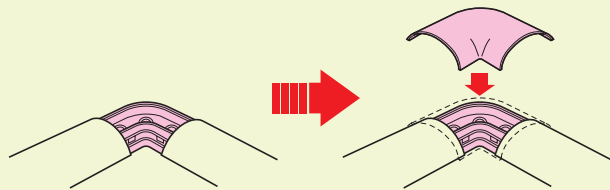

フラットタイプ

- 基台付で、カバーはワゴンモールの蓋の上からかぶせるだけです。
(エンド・テーパーエンドは除く)
- 位置合わせが容易にできます。
- 基台には釘穴が設けてあり、釘打ちがラクに行えます。(エンドは除く)
- ワゴンモールに合わせた各色が揃えてあります。
色見本 [▶ 939頁](#)

ワゴンモール[®]付属品 曲ガリ

規格	品番					寸法 (mm)						入数	最小入数	希望小売価格(税抜)
	ベージュ	ライトブラウン	グレー	ミルキーホワイト	ブラック	B	H	L	ℓ	R				
OP3型	OPM-3J	OPM-3LB	OPM-3G	OPM-3M	OPM-3K	33.8	9.9	51.9	7	20	10	1	230	
OP4型	OPM-4J	OPM-4LB	OPM-4G	OPM-4M	OPM-4K	50.4	12.7	69.2	7	26	10	1	290	
OP5型	OPM-5J	OPM-5LB	OPM-5G	OPM-5M	OPM-5K	60	13.6	85.5	7	31.5	10	1	450	
OP7型	OPM-7J	OPM-7LB	OPM-7G	OPM-7M	OPM-7K	75	15.2	102.5	9	39	10	1	480	
OP8型	OPM-8J	OPM-8LB	OPM-8G	OPM-8M	OPM-8K	85	17.2	115	12	44.5	10	1	540	
OP10型	OPM-10J	OPM-10LB	OPM-10G	OPM-10M	OPM-10K	105.5	22	137.8	12	55	5	1	900	
OP12型	OPM-12J	OPM-12LB	OPM-12G	OPM-12M	OPM-12K	125	25.7	164	15	66.5	5	1	1,500	
OP16型	OPM-16J	OPM-16LB	OPM-16G	OPM-16M	OPM-16K	167	27.3	216.5	15	96		1	2,280	

ワゴンモール[®]付属品 曲ガリ30・45

- 30度と45度の兼用曲ガリです。製品に設けてある切断線で切断すると、45度が30度になります。

規格	品番					寸法 (mm)						入数	最小入数	希望小売価格(税抜)
	ベージュ	ライトブラウン	グレー	ミルキーホワイト	ブラック	B	H	L ₁	L ₂	ℓ ₁	ℓ ₂			
OP4型	OPK-4J	OPK-4LB	OPK-4G	OPK-4M	OPK-4K	50.4	12.7	102.3	81.8	70.3	63	10	1	390
OP5型	OPK-5J	OPK-5LB	OPK-5G	OPK-5M	OPK-5K	60	13.6	109.5	91.6	77.4	72.7	10	1	420
OP7型	OPK-7J	OPK-7LB	OPK-7G	OPK-7M	OPK-7K	75	15.2	120.2	106.6	84.9	87.7	10	1	480
OP8型	OPK-8J	OPK-8LB	OPK-8G	OPK-8M	OPK-8K	85	17.2	127.6	116.8	90.2	97.8	10	1	600