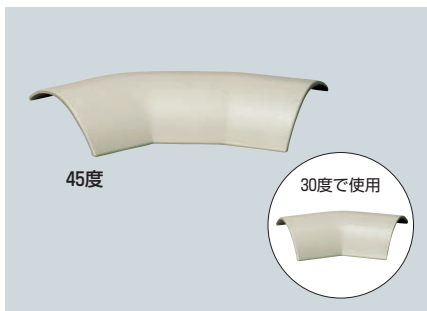

フラットタイプ

- 基台付で、カバーはワゴンモールの蓋の上からかぶせるだけです。
(エンド・テーパーエンドは除く)
- 位置合わせが容易にできます。
- 基台には釘穴が設けてあり、釘打ちがラクに行えます。(エンドは除く)
- ワゴンモールに合わせた各色が揃えてあります。
色見本 [▶ 939頁](#)

ワゴンモール[®]付属品 曲ガリ

規格	品番					寸法 (mm)						入数	最小入数	希望小売価格(税抜)
	ベージュ	ライトブラウン	グレー	ミルキーホワイト	ブラック	B	H	L	ℓ	R				
OP3型	OPM-3J	OPM-3LB	OPM-3G	OPM-3M	OPM-3K	33.8	9.9	51.9	7	20	10	1	230	
OP4型	OPM-4J	OPM-4LB	OPM-4G	OPM-4M	OPM-4K	50.4	12.7	69.2	7	26	10	1	290	
OP5型	OPM-5J	OPM-5LB	OPM-5G	OPM-5M	OPM-5K	60	13.6	85.5	7	31.5	10	1	450	
OP7型	OPM-7J	OPM-7LB	OPM-7G	OPM-7M	OPM-7K	75	15.2	102.5	9	39	10	1	480	
OP8型	OPM-8J	OPM-8LB	OPM-8G	OPM-8M	OPM-8K	85	17.2	115	12	44.5	10	1	540	
OP10型	OPM-10J	OPM-10LB	OPM-10G	OPM-10M	OPM-10K	105.5	22	137.8	12	55	5	1	900	
OP12型	OPM-12J	OPM-12LB	OPM-12G	OPM-12M	OPM-12K	125	25.7	164	15	66.5	5	1	1,500	
OP16型	OPM-16J	OPM-16LB	OPM-16G	OPM-16M	OPM-16K	167	27.3	216.5	15	96		1	2,280	

ワゴンモール[®]付属品 曲ガリ30・45

- 30度と45度の兼用曲ガリです。製品に設けてある切断線で切断すると、45度が30度になります。

規格	品番					寸法 (mm)						入数	最小入数	希望小売価格(税抜)
	ベージュ	ライトブラウン	グレー	ミルキーホワイト	ブラック	B	H	L ₁	L ₂	ℓ ₁	ℓ ₂			
OP4型	OPK-4J	OPK-4LB	OPK-4G	OPK-4M	OPK-4K	50.4	12.7	102.3	81.8	70.3	63	10	1	390
OP5型	OPK-5J	OPK-5LB	OPK-5G	OPK-5M	OPK-5K	60	13.6	109.5	91.6	77.4	72.7	10	1	420
OP7型	OPK-7J	OPK-7LB	OPK-7G	OPK-7M	OPK-7K	75	15.2	120.2	106.6	84.9	87.7	10	1	480
OP8型	OPK-8J	OPK-8LB	OPK-8G	OPK-8M	OPK-8K	85	17.2	127.6	116.8	90.2	97.8	10	1	600