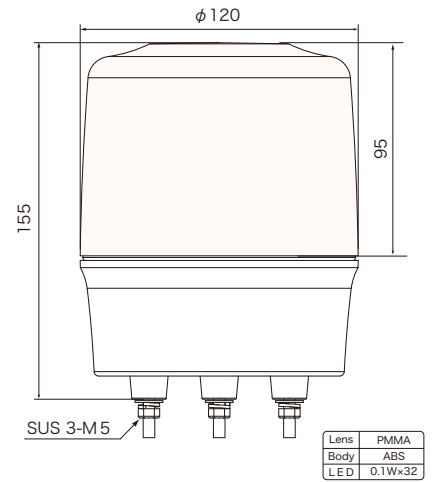

壁面ブラケット (中)
A82711

ブラケットカバー (中)
A81040

ポール取付け例

ポール固定アダプタ M
(取付けビスセット付属)
A82718

壁面ブラケット中 (A82711) に
アダプタ M を取付けます。

市販のポール固定用ベルト
を使用してポールや
電柱に取付けます。

VL12R-200WB

VL12R-200WG

VL12R-200WY

回転灯
積層灯
直視型表示灯
音声報知器
信号表示器
電池式警告灯
車載用警告灯
車載用照明
ソーラー照明
その他製品
オプション部品図

VL12R

接続図

寸法図

- ① プザー付でかつDC電源の場合は(-)黒と(入力COM)灰は共通にする事ができます。(AC電源では絶対に共通にしないでください。)
- ② 制御入力有り(プザー付)はトランジスタ制御ができます。
- ③ 電源の入・切で動作させる場合には、100V以上では13A以上、12~48Vでは6A以上のパワーリレーまたはスイッチをご使用ください。