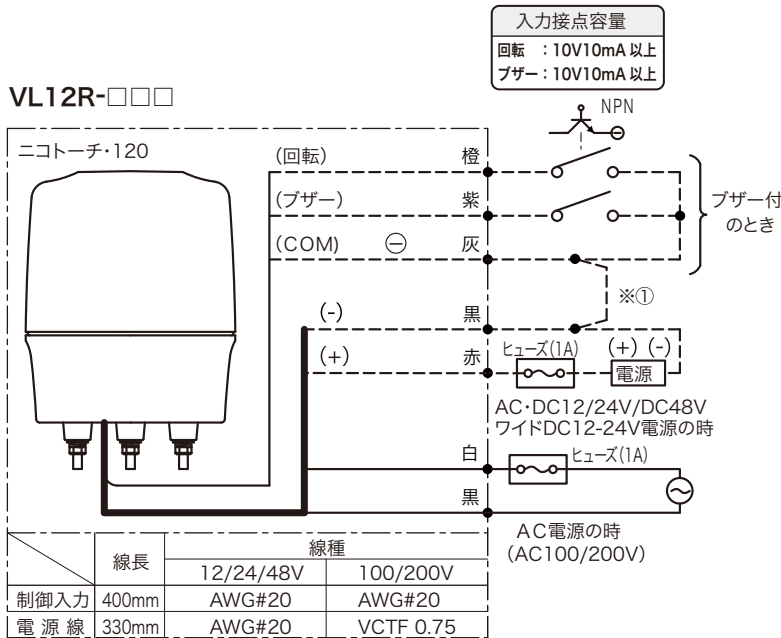

このタイプは、それぞれの子機 (警告灯) に対し複数リモコンが使用できます。リモコンの数には制限はありません。

操作可能距離 最大約 500m
(見通しのよい場合)

送信機 (親機) MUS03

オプション

取付け例

マウントラバーを使用することで
保護特性 IP55 となります。(正方向取付け)

マウントラバー 12R
A77952

壁面取付け例

壁面ブラケット (中)
A82711

ブラケットカバー (中)
A81040

ポール取付け例

ポール固定アダプタ M
(取付けビスセット付属)
A82718

壁面ブラケット中 (A82711) に
アダプタ M を取付けます。

市販のポール固定用ベルト
を使用してポールや
電柱に取付けます。

VL12R-200WB

VL12R-200WG

VL12R-200WY

回転灯
積層灯
直視型表示灯
音声報知器
信号表示器
電池式警告灯
車載用警告灯
車載用照明
ソーラー照明
その他製品
オプション部品図

VL12R

接続図

寸法図

- ① プザー付でかつDC電源の場合は(-)黒と(入力COM)灰は共通にする事ができます。(AC電源では絶対に共通にしないでください。)
- ② 制御入力有り(プザー付)はトランジスタ制御ができます。
- ③ 電源の入・切で動作させる場合には、100V以上では13A以上、12~48Vでは6A以上のパワーリレーまたはスイッチをご使用ください。