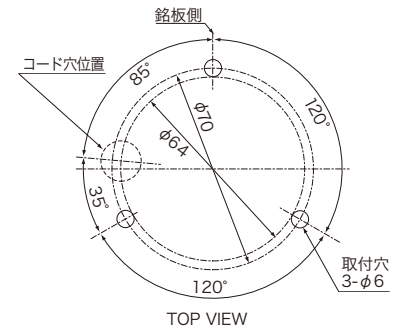

VL12R-200WY

回転灯
積層灯
直視型表示灯
音声報知器
信号表示器
電池式警告灯
車載用警告灯
車載用照明
ソーラー照明
その他製品
オプション部品図

VL12R

接続図

寸法図

- ① プザー付でかつDC電源の場合は(-)黒と(入力COM)灰は共通にする事ができます。(AC電源では絶対に共通にしないでください。)
- ② 制御入力有り(プザー付)はトランジスタ制御ができます。
- ③ 電源の入・切で動作させる場合には、100V以上では13A以上、12~48Vでは6A以上のパワーリレーまたはスイッチをご使用ください。