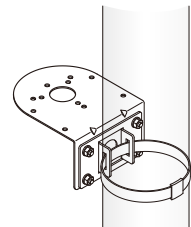

壁面ブラケット (中)
A82711

ブラケットカバー (中)
A81040

ポール取付け例

ポール固定アダプタ M
(取付けビスセット付属)
A82718

壁面ブラケット中 (A82711) に
アダプタ M を取付けます。

市販のポール固定用ベルト
を使用してポールや
電柱に取付けます。

VL12R-200WB

VL12R-200WG

VL12R-200WY

回転灯
積層灯
直視型表示灯
音声報知器
信号表示器
電池式警告灯
車載用警告灯
車載用照明
ソーラー照明
その他製品
オプション部品図

VL12R

接続図

寸法図

- ① プザー付でかつDC電源の場合は(-)黒と(入力COM)灰は共通にする事ができます。(AC電源では絶対に共通にしないでください。)
- ② 制御入力有り(プザー付)はトランジスタ制御ができます。
- ③ 電源の入・切で動作させる場合には、100V以上では13A以上、12~48Vでは6A以上のパワーリレーまたはスイッチをご使用ください。