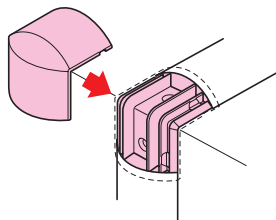

ワゴンモール®付属品 出ズミ

規格	品 番					寸 法 (mm)			入数	最小入数	希望小売価格(税抜)
	ベージュ	ライトブラウン	グレー	ミルクキーホワイト	ブラック	B	H	L			
OP4型	OPD-4J	OPD-4LB	OPD-4G	OPD-4M	OPD-4K	50.4	12.7	48	10	1	480
OP5型	OPD-5J	OPD-5LB	OPD-5G	OPD-5M	OPD-5K	60	13.6	55	10	1	750