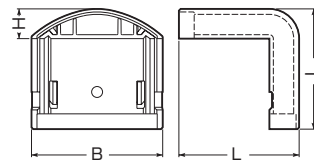

ワゴンモール[®]付属品 エンド

規格	品 番					寸 法 (mm)			入数	最小入数	希望小売価格(税抜)
	ベージュ	ライトブラウン	グレー	ミルクキーホワイト	ブラック	B	H	L			
OP3型	OPE-3J	OPE-3LB	OPE-3G	OPE-3M	OPE-3K	33	9.7	14	10	1	110
OP4型	OPE-4J	OPE-4LB	OPE-4G	OPE-4M	OPE-4K	48	12.9	14	10	1	140
OP5型	OPE-5J	OPE-5LB	OPE-5G	OPE-5M	OPE-5K	60	13.6	14	10	1	170
OP7型	OPE-7J	OPE-7LB	OPE-7G	OPE-7M	OPE-7K	75	15.2	18	10	1	210
OP8型	OPE-8J	OPE-8LB	OPE-8G	OPE-8M	OPE-8K	82.4	17.2	18	10	1	230
OP10型	OPE-10J	OPE-10LB	OPE-10G	OPE-10M	OPE-10K	103.4	21.2	18.5	10	1	270
OP12型	OPE-12J	OPE-12LB	OPE-12G	OPE-12M	OPE-12K	125	26.2	24	10	1	390
OP16型	OPE-16J	OPE-16LB	OPE-16G	OPE-16M	OPE-16K	165.4	27.9	24.5	10	1	480

ワゴンモール[®]付属品 テーパーエンド

規格	品 番					寸 法 (mm)			入数	最小入数	希望小売価格(税抜)
	ベージュ	ライトブラウン	グレー	ミルクキーホワイト	ブラック	B	H	L			
OP4型	OPTE-4J	OPTE-4LB	OPTE-4G	OPTE-4M	OPTE-4K	45	11	50	10	1	250
OP5型	OPTE-5J	OPTE-5LB	OPTE-5G	OPTE-5M	OPTE-5K	54	12	60	10	1	270
OP7型	OPTE-7J	OPTE-7LB	OPTE-7G	OPTE-7M	OPTE-7K	77.3	15.7	69	10	1	330
OP8型	OPTE-8J	OPTE-8LB	OPTE-8G	OPTE-8M	OPTE-8K	87.3	17.7	72	10	1	390

ワゴンモール[®]付属品 出ズミ

規格	品 番					寸 法 (mm)			入数	最小入数	希望小売価格(税抜)
	ベージュ	ライトブラウン	グレー	ミルクキーホワイト	ブラック	B	H	L			
OP4型	OPD-4J	OPD-4LB	OPD-4G	OPD-4M	OPD-4K	50.4	12.7	48	10	1	480
OP5型	OPD-5J	OPD-5LB	OPD-5G	OPD-5M	OPD-5K	60	13.6	55	10	1	750