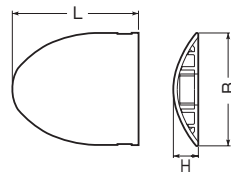

ワゴンモール[®]付属品 エンド

規格	品 番					寸 法 (mm)			入数	最小入数	希望小売価格(税抜)
	ベージュ	ライトブラウン	グレー	ミルクキーホワイト	ブラック	B	H	L			
OP3型	OPE-3J	OPE-3LB	OPE-3G	OPE-3M	OPE-3K	33	9.7	14	10	1	110
OP4型	OPE-4J	OPE-4LB	OPE-4G	OPE-4M	OPE-4K	48	12.9	14	10	1	140
OP5型	OPE-5J	OPE-5LB	OPE-5G	OPE-5M	OPE-5K	60	13.6	14	10	1	170
OP7型	OPE-7J	OPE-7LB	OPE-7G	OPE-7M	OPE-7K	75	15.2	18	10	1	210
OP8型	OPE-8J	OPE-8LB	OPE-8G	OPE-8M	OPE-8K	82.4	17.2	18	10	1	230
OP10型	OPE-10J	OPE-10LB	OPE-10G	OPE-10M	OPE-10K	103.4	21.2	18.5	10	1	270
OP12型	OPE-12J	OPE-12LB	OPE-12G	OPE-12M	OPE-12K	125	26.2	24	10	1	390
OP16型	OPE-16J	OPE-16LB	OPE-16G	OPE-16M	OPE-16K	165.4	27.9	24.5	10	1	480

ワゴンモール[®]付属品 テーパーエンド

規格	品 番					寸 法 (mm)			入数	最小入数	希望小売価格(税抜)
	ベージュ	ライトブラウン	グレー	ミルクキーホワイト	ブラック	B	H	L			
OP4型	OPTE-4J	OPTE-4LB	OPTE-4G	OPTE-4M	OPTE-4K	45	11	50	10	1	250
OP5型	OPTE-5J	OPTE-5LB	OPTE-5G	OPTE-5M	OPTE-5K	54	12	60	10	1	270
OP7型	OPTE-7J	OPTE-7LB	OPTE-7G	OPTE-7M	OPTE-7K	77.3	15.7	69	10	1	330
OP8型	OPTE-8J	OPTE-8LB	OPTE-8G	OPTE-8M	OPTE-8K	87.3	17.7	72	10	1	390

ワゴンモール[®]付属品 出ズミ

規格	品 番					寸 法 (mm)			入数	最小入数	希望小売価格(税抜)
	ベージュ	ライトブラウン	グレー	ミルクキーホワイト	ブラック	B	H	L			
OP4型	OPD-4J	OPD-4LB	OPD-4G	OPD-4M	OPD-4K	50.4	12.7	48	10	1	480
OP5型	OPD-5J	OPD-5LB	OPD-5G	OPD-5M	OPD-5K	60	13.6	55	10	1	750