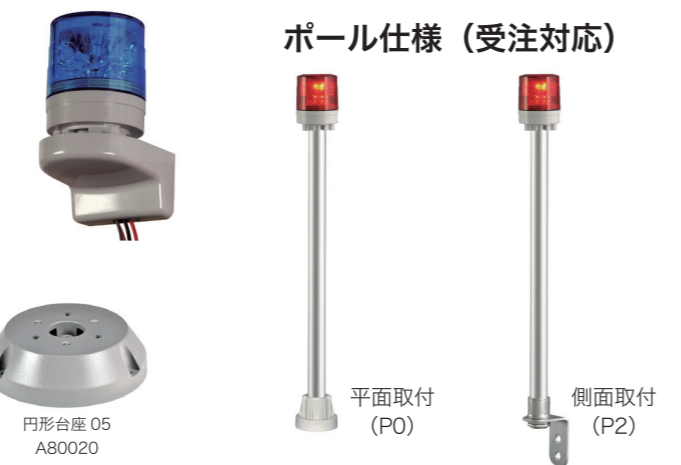

超小型 LED 回転灯 φ45

ニコスリム VL04S

φ45mm H61mm のコンパクトで小型機器分野など幅広い用途に

- 超小型回転表示灯で各種機器に設置可能
- 多面プリズム使用で高い視認性
- 平面または側面に取り付けできるポール仕様 (受注生産)

流動式回転灯としてプリズムによる発光効率を高めた製品です。マグネット付き台座、壁面ブラケットなど、設置に便利なオプションも用意しています。

取付用オプション品

寸法図・配線図 (単位: mm)

機種表

分類	型式	定格電圧	制御入力	表示動作			ブザー	消費電力	質量	定価 (税別)
				点灯	点滅	回転				
単色点灯	VL04S-024T□	AC/DC12~24V	-	●	-	-	-	0.8W	0.08kg	4,900 円
単色回転	VL04S-024N□		-	-	-	●300 回 / 分	-	0.8W	0.08kg	5,900 円
	VL04S-024A□		●	-	-	●300 回 / 分	-	0.8W	0.09kg	6,200 円

受注対応	型式最後に /P0 追加	ポール平面取付仕様	平面に取り付けできるポール仕様に変更。	+1,500 円
	型式最後に /P2 追加	ポール側面取付仕様	側面に取り付けできるポール仕様に変更。	+1,500 円
	型式最後に /L1 追加	ポール長さ変更 (~ 500mm)	ポールの長さを指定。10mm 単位で 500mm まで。	+3,500 円
	型式最後に /L2 追加	ポール長さ変更 (510mm ~ 1000mm)	ポールの長さを指定。10mm 単位で 510mm から 1000mm まで。	+4,500 円