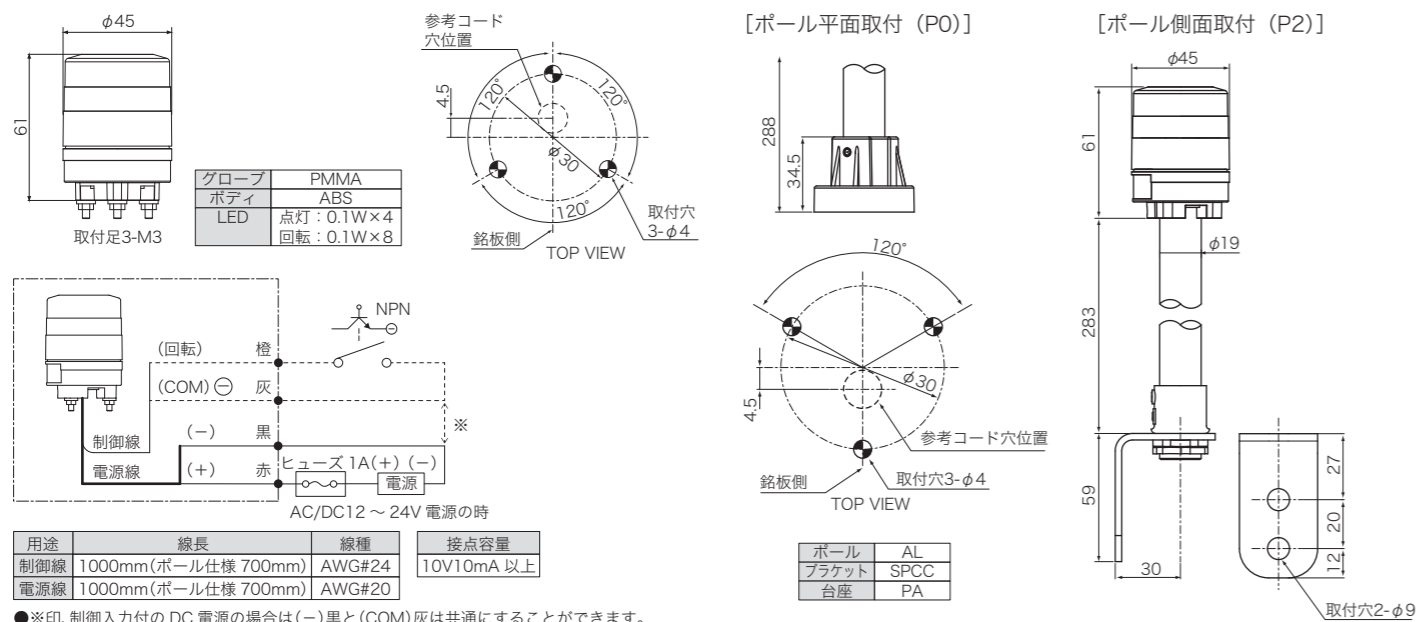

超小型 LED 回転灯 φ45

ニコスリム VL04S

φ45mm H61mm のコンパクトで小型機器分野など幅広い用途に

- 超小型回転表示灯で各種機器に設置可能
- 多面プリズム使用で高い視認性
- 平面または側面に取り付けできるポール仕様 (受注生産)

流動式回転灯としてプリズムによる発光効率を高めた製品です。マグネット付き台座、壁面ブラケットなど、設置に便利なオプションも用意しています。

取付用オプション品

寸法図・配線図 (単位: mm)

機種表

分類	型式	定格電圧	制御入力	表示動作			ブザー	消費電力	質量	定価 (税別)
				点灯	点滅	回転				
単色点灯	VL04S-024T□	AC/DC12~24V	-	●	-	-	-	0.8W	0.08kg	4,900 円
単色回転	VL04S-024N□		-	-	-	●300 回 / 分	-	0.8W	0.08kg	5,900 円
	VL04S-024A□		●	-	-	●300 回 / 分	-	0.8W	0.09kg	6,200 円

受注対応	型式最後に /P0 追加	ポール平面取付仕様	平面に取り付けできるポール仕様に変更。	+1,500 円
	型式最後に /P2 追加	ポール側面取付仕様	側面に取り付けできるポール仕様に変更。	+1,500 円
	型式最後に /L1 追加	ポール長さ変更 (~ 500mm)	ポールの長さを指定。10mm 単位で 500mm まで。	+3,500 円
	型式最後に /L2 追加	ポール長さ変更 (510mm ~ 1000mm)	ポールの長さを指定。10mm 単位で 510mm から 1000mm まで。	+4,500 円

■型式の□には色記号を入れます。赤: R、黄: Y、緑: G、青: B、白: W。 ■受注対応にて平面または側面に取り付けできるポール仕様に対応。ポールの長さは約 280mm。ポールの長さ変更も可能で 10mm 単位最大 1000mm まで延長できます。

オプション品 詳細は 095 ~ 099 ページをご覧ください。

型式	品名	図番	定価 (税別)
A82708	壁面ブラケットミニ	A-01	1,000 円
A80883	ブラケットカバーミニ	A-06	500 円
A80020	円形台座 05	G-07	800 円