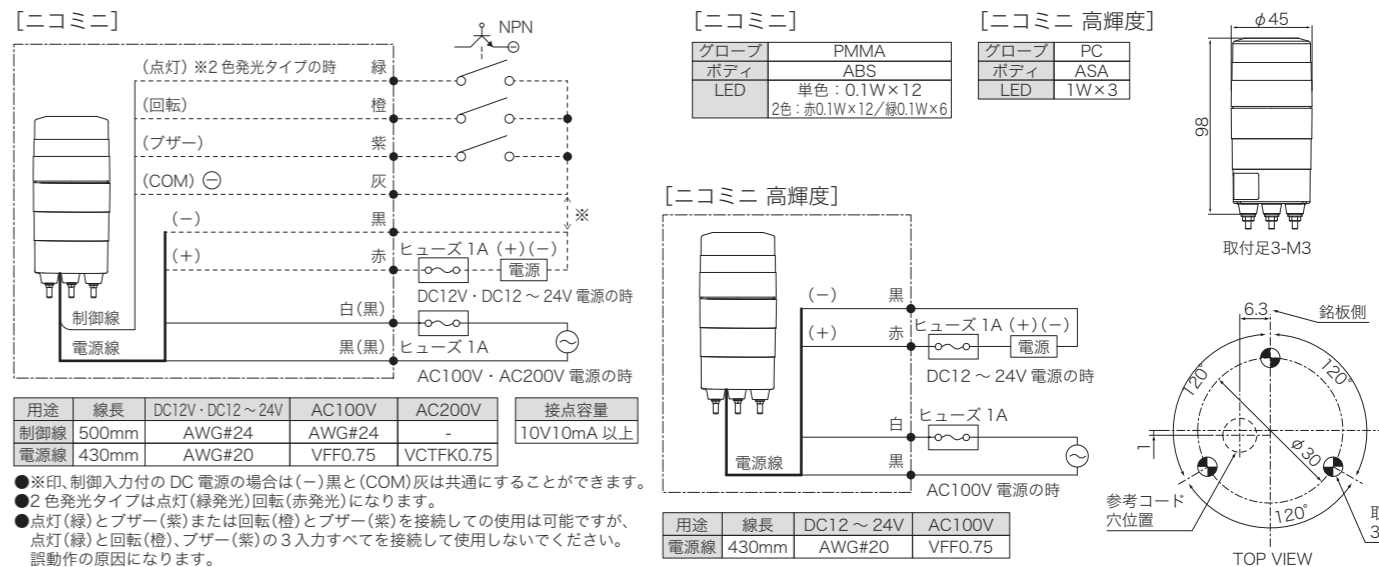

寸法図・配線図 (単位: mm)

機種表

分類	型式	定格電圧	制御入力	表示動作			ブザー	消費電力	質量	定価 (税別)	
				点灯	点滅	回転					
ニコミニ 単色	VL04M-D12N□	DC12V	-	-	-	●330 回 / 分	-	1.5W	0.11kg	6,800 円	
	VL04M-D24N□	DC12~24V	-	-	-	●330 回 / 分	-	1.5W	0.11kg	7,700 円	
	VL04M-D24B□		●	-	-	●69dB	1.5W	0.11kg	8,600 円		
	VL04M-100NP□ ※		-	-	-	●330 回 / 分	1.5W	0.12kg	8,600 円		
	VL04M-100AP□ ※	AC100V	●	-	-	●330 回 / 分	-	1.5W	0.14kg	10,300 円	
	VL04M-100BP□ ※		●	-	-	●69dB	1.5W	0.14kg	11,200 円		
VL04M-200N□	-		-	-	●330 回 / 分	-	1.5W	0.12kg	9,200 円		
ニコミニ 2色	VL04M-D12CC	DC12V	●	●緑	-	●赤 330 回 / 分	-	1.5W	0.11kg	8,000 円	
	VL04M-D24CC	DC12~24V	●	●緑	-	●赤 330 回 / 分	-	1.5W	0.11kg	8,900 円	
	VL04M-D24DC		●	●緑	-	●赤 330 回 / 分	●69dB	1.5W	0.11kg	9,900 円	
	VL04M-100CPC ※		●	●緑	-	●赤 330 回 / 分	-	1.5W	0.14kg	11,300 円	
	VL04M-100DPC ※	AC100V	●	●緑	-	●赤 330 回 / 分	●69dB	1.5W	0.14kg	12,000 円	
	ニコミニ高輝度		VK04M-D24N□	DC12~24V	-	-	●4回フラッシュ x75/分	-	1.4W	0.09kg	10,300 円
VK04M-100NP□ ※	AC100V		-	-	●4回フラッシュ x75/分	-	1.7W	0.13kg	13,400 円		

■型式の□には色記号を入れます。赤: R、黄: Y、緑: G、青: B。

■※印の機種は電源コードはプラグ付きになります。プラグの形状はロットにより変わる場合があります。

■ニコミニ 2 色、ニコミニ高輝度はクリアグローブになります。

オプション品 詳細は 095 ~ 099 ページをご覧ください。

※オプション品はニコスリム (左頁) と共通。