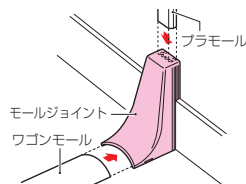

モールジョイント (ワゴンモール⇄プラモール)

プラ
モール E
モール

- ワゴンモールからプラモールに立ち上げる場合に使用します。
- カバーは壁面に巾木等の凹凸に対応できるように切り取り溝がついていません。

品番	色	適用		入数	最小入数	希望小売価格(税抜)
		ワゴンモール⇄	プラモールEモール			
OPML5-J	ベージュ	OP5型	1, 2, 3号	10	1	1,020
OPML5-LB	ライトブラウン					
OPML5-G	グレー					
OPML5-M	ミルキーホワイト					

モールジョイントS (ワゴンモール⇄プラモール)

プラ
モール E
モール

品番	B	b	L	H
OPML-4S型	50	30	28	33
OPML-5S型	60	30	30	35
OPML-7S型	75	40	40	45
OPML-8S型	85	40	44	50

- ワゴンモールからプラモールに立ち上げる場合に使用します。

品番	色	適用		入数	最小入数	希望小売価格(税抜)
		ワゴンモール⇄	プラモールEモール			
OPML-4SJ	ベージュ	OP4型	1, 2, 3号	10	1	330
OPML-4SLB	ライトブラウン					
OPML-4SG	グレー					
OPML-4SM	ミルキーホワイト	OP5型	1, 2, 3号	10	1	510
OPML-5SJ	ベージュ					
OPML-5SLB	ライトブラウン					
OPML-5SG	グレー					
OPML-5SM	ミルキーホワイト	OP7型	1, 2, 3, 4号	10	1	540
OPML-7SJ	ベージュ					
OPML-7SLB	ライトブラウン					
OPML-7SG	グレー	OP8型	1, 2, 3, 4号	10	1	600
OPML-7SM	ミルキーホワイト					
OPML-8SJ	ベージュ					
OPML-8SLB	ライトブラウン					
OPML-8SG	グレー					
OPML-8SM	ミルキーホワイト					