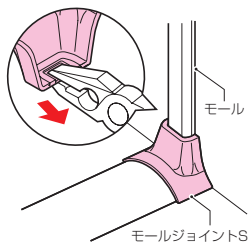

品番	B	b	L	H
OPML-4S型	50	30	28	33
OPML-5S型	60	30	30	35
OPML-7S型	75	40	40	45
OPML-8S型	85	40	44	50

- ●ワゴンモールからプラモールに立ち上げる場合に使用します。