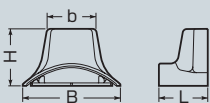

モールジョイント (ワゴンモール⇄プラモール)

プラ
モール E
モール

- ワゴンモールからプラモールに立ち上げる場合に使用します。
- カバーは壁面に巾木等の凹凸に対応できるように切り取り溝がついていません。

品番	色	適用		入数	最小入数	希望小売価格(税抜)
		ワゴンモール⇄	プラモールEモール			
OPML5-J	ベージュ	OP5型	1, 2, 3号	10	1	1,020
OPML5-LB	ライトブラウン					
OPML5-G	グレー					
OPML5-M	ミルキーホワイト					

モールジョイントS (ワゴンモール⇄プラモール)

プラ
モール E
モール

品番	B	b	L	H
OPML-4S型	50	30	28	33
OPML-5S型	60	30	30	35
OPML-7S型	75	40	40	45
OPML-8S型	85	40	44	50

- ワゴンモールからプラモールに立ち上げる場合に使用します。

品番	色	適用		入数	最小入数	希望小売価格(税抜)
		ワゴンモール⇄	プラモールEモール			
OPML-4SJ	ベージュ	OP4型	1, 2, 3号	10	1	330
OPML-4SLB	ライトブラウン					
OPML-4SG	グレー					
OPML-4SM	ミルキーホワイト	OP5型	1, 2, 3号	10	1	510
OPML-5SJ	ベージュ					
OPML-5SLB	ライトブラウン					
OPML-5SG	グレー					
OPML-5SM	ミルキーホワイト	OP7型	1, 2, 3, 4号	10	1	540
OPML-7SJ	ベージュ					
OPML-7SLB	ライトブラウン					
OPML-7SG	グレー	OP8型	1, 2, 3, 4号	10	1	600
OPML-7SM	ミルキーホワイト					
OPML-8SJ	ベージュ					
OPML-8SLB	ライトブラウン					
OPML-8SG	グレー					
OPML-8SM	ミルキーホワイト					