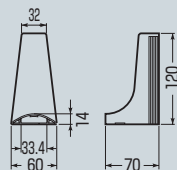

モールジョイント (ワゴンモール⇄プラモール)

プラ
モール E
モール

- ワゴンモールからプラモールに立ち上げる場合に使用します。
- カバーは壁面に巾木等の凹凸に対応できるように切り取り溝がついていません。

品番	色	適用		入数	最小入数	希望小売価格(税抜)
		ワゴンモール⇄	プラモールEモール			
OPML5-J	ベージュ	OP5型	1, 2, 3号	10	1	1,020
OPML5-LB	ライトブラウン					
OPML5-G	グレー					
OPML5-M	ミルキーホワイト					

モールジョイントS (ワゴンモール⇄プラモール)

プラ
モール E
モール

品番	B	b	L	H
OPML-4S型	50	30	28	33
OPML-5S型	60	30	30	35
OPML-7S型	75	40	40	45
OPML-8S型	85	40	44	50

- ワゴンモールからプラモールに立ち上げる場合に使用します。

品番	色	適用		入数	最小入数	希望小売価格(税抜)
		ワゴンモール⇄	プラモールEモール			
OPML-4SJ	ベージュ	OP4型	1, 2, 3号	10	1	330
OPML-4SLB	ライトブラウン					
OPML-4SG	グレー					
OPML-4SM	ミルキーホワイト	OP5型	1, 2, 3号	10	1	510
OPML-5SJ	ベージュ					
OPML-5SLB	ライトブラウン					
OPML-5SG	グレー					
OPML-5SM	ミルキーホワイト	OP7型	1, 2, 3, 4号	10	1	540
OPML-7SJ	ベージュ					
OPML-7SLB	ライトブラウン					
OPML-7SG	グレー	OP8型	1, 2, 3, 4号	10	1	600
OPML-7SM	ミルキーホワイト					
OPML-8SJ	ベージュ					
OPML-8SLB	ライトブラウン					
OPML-8SG	グレー					
OPML-8SM	ミルキーホワイト					