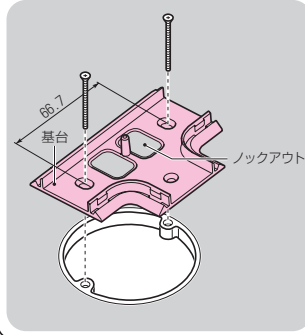

従来タイプ

ワイドタイプ

セパレートタイプ

チーズ・クロスの基台は、床からのボックスによる立ち上げ時に便利なノックアウト付です。

■ワイドタイプ

| 種類 | 規格 | 品番 | | | | 入数 | 最小入数 | 希望小売価格(税抜) | |
|-----|------|---------|----------|---------|---------|---------|------|------------|-----|
| | | ベージュ | ライトブラウン | グレー | ブラック | | | | |
| 曲ガリ | OP5型 | OPWM-5J | OPWM-5LB | OPWM-5G | OPWM-5M | OPWM-5K | 10 | 1 | 450 |
| | OP7型 | OPWM-7J | OPWM-7LB | OPWM-7G | OPWM-7M | OPWM-7K | 10 | 1 | 480 |
| | OP8型 | OPWM-8J | OPWM-8LB | OPWM-8G | OPWM-8M | OPWM-8K | 10 | 1 | 540 |
| チーズ | OP5型 | OPWT-5J | OPWT-5LB | OPWT-5G | OPWT-5M | OPWT-5K | 10 | 1 | 690 |
| | OP7型 | OPWT-7J | OPWT-7LB | OPWT-7G | OPWT-7M | OPWT-7K | 10 | 1 | 750 |
| | OP8型 | OPWT-8J | OPWT-8LB | OPWT-8G | OPWT-8M | OPWT-8K | 10 | 1 | 870 |
| クロス | OP5型 | OPWX-5J | OPWX-5LB | OPWX-5G | OPWX-5M | OPWX-5K | 10 | 1 | 750 |
| | OP7型 | OPWX-7J | OPWX-7LB | OPWX-7G | OPWX-7M | OPWX-7K | 10 | 1 | 780 |
| | OP8型 | OPWX-8J | OPWX-8LB | OPWX-8G | OPWX-8M | OPWX-8K | 10 | 1 | 900 |